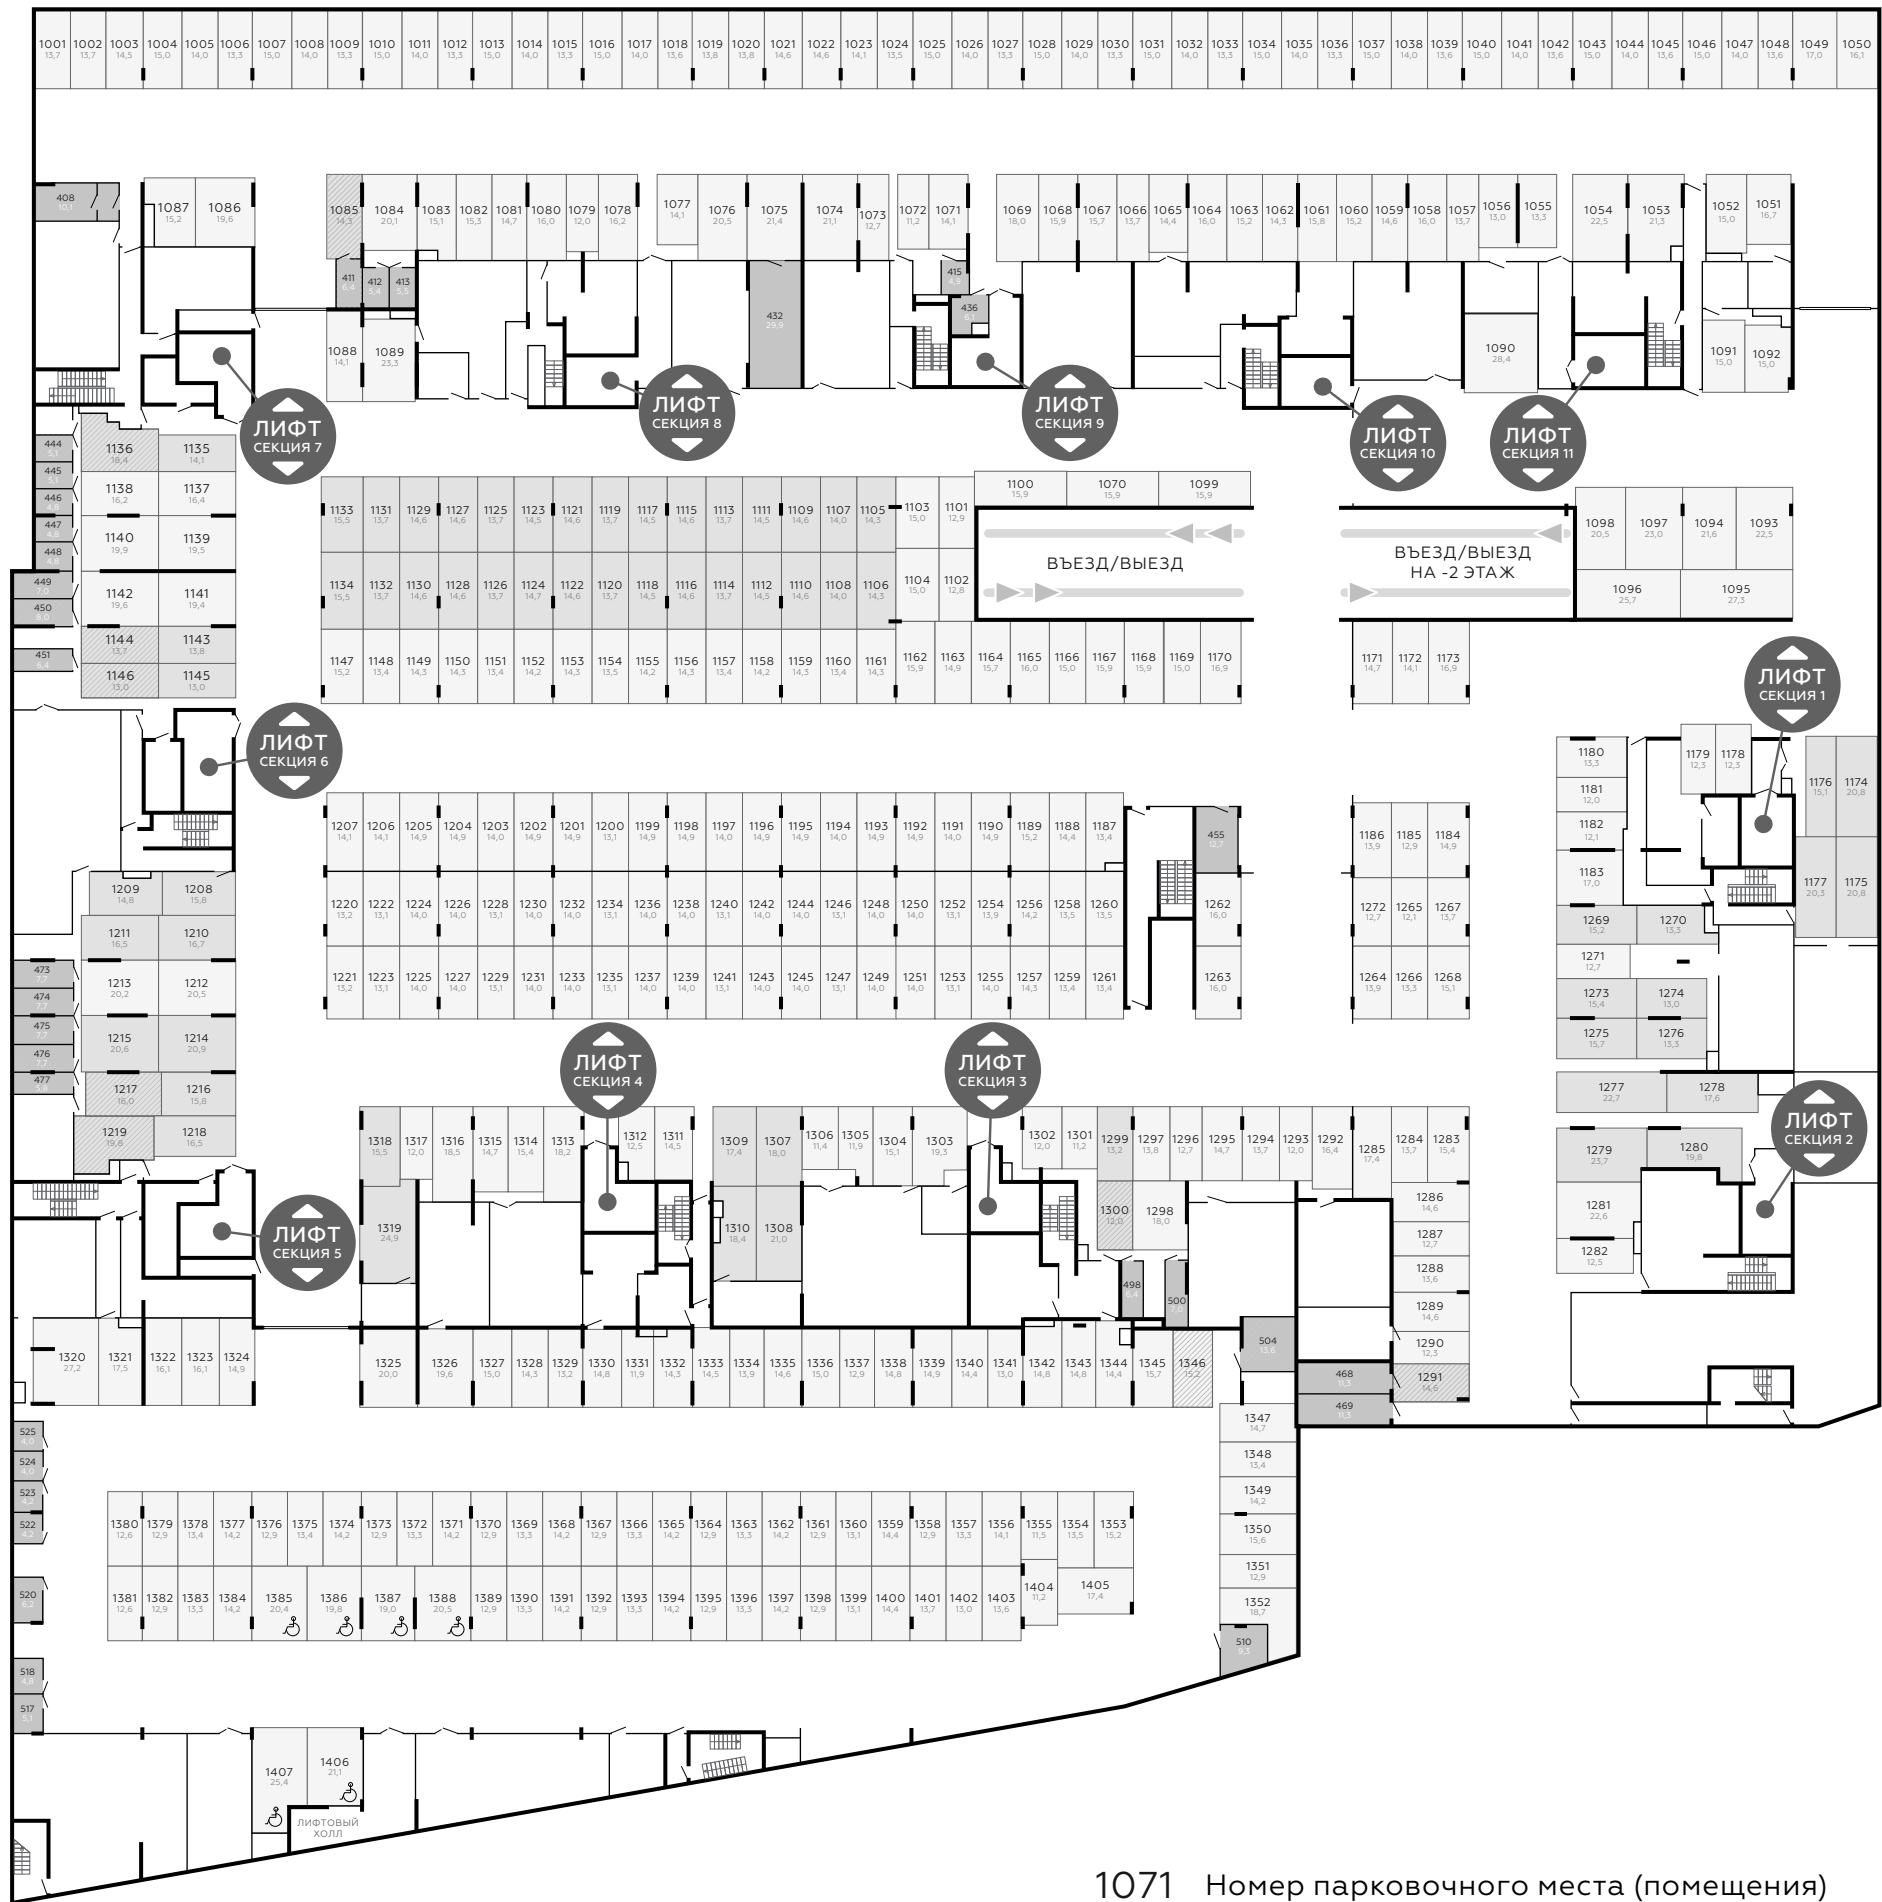

# СХЕМА ПАРКИНГА

КОРПУС 1, ЭТАЖ -1

УЛ. 1-Я БУХВОСТОВА

- 1071 Номер парковочного места (помещения)
- 13,5 Площадь парковочного места (помещения)
- Независимое машиноместо
- Зависимое машиноместо
- Машиноместо с зависимыми кладовыми
- Кладовые

УЛ. 3-Я БУХВОСТОВА

УЛ. КРАСНОБОГАТЫРСКАЯ

# СХЕМА ПАРКИНГА

КОРПУС 1, ЭТАЖ -2

УЛ. 1-Я БУХВОСТОВА

УЛ. 3-Я БУХВОСТОВА

- 1071 Номер парковочного места (помещения)
- 13,5 Площадь парковочного места (помещения)
- Независимое машиноместо
- Зависимое машиноместо
- Машиноместо с зависимыми кладовыми
- Кладовые