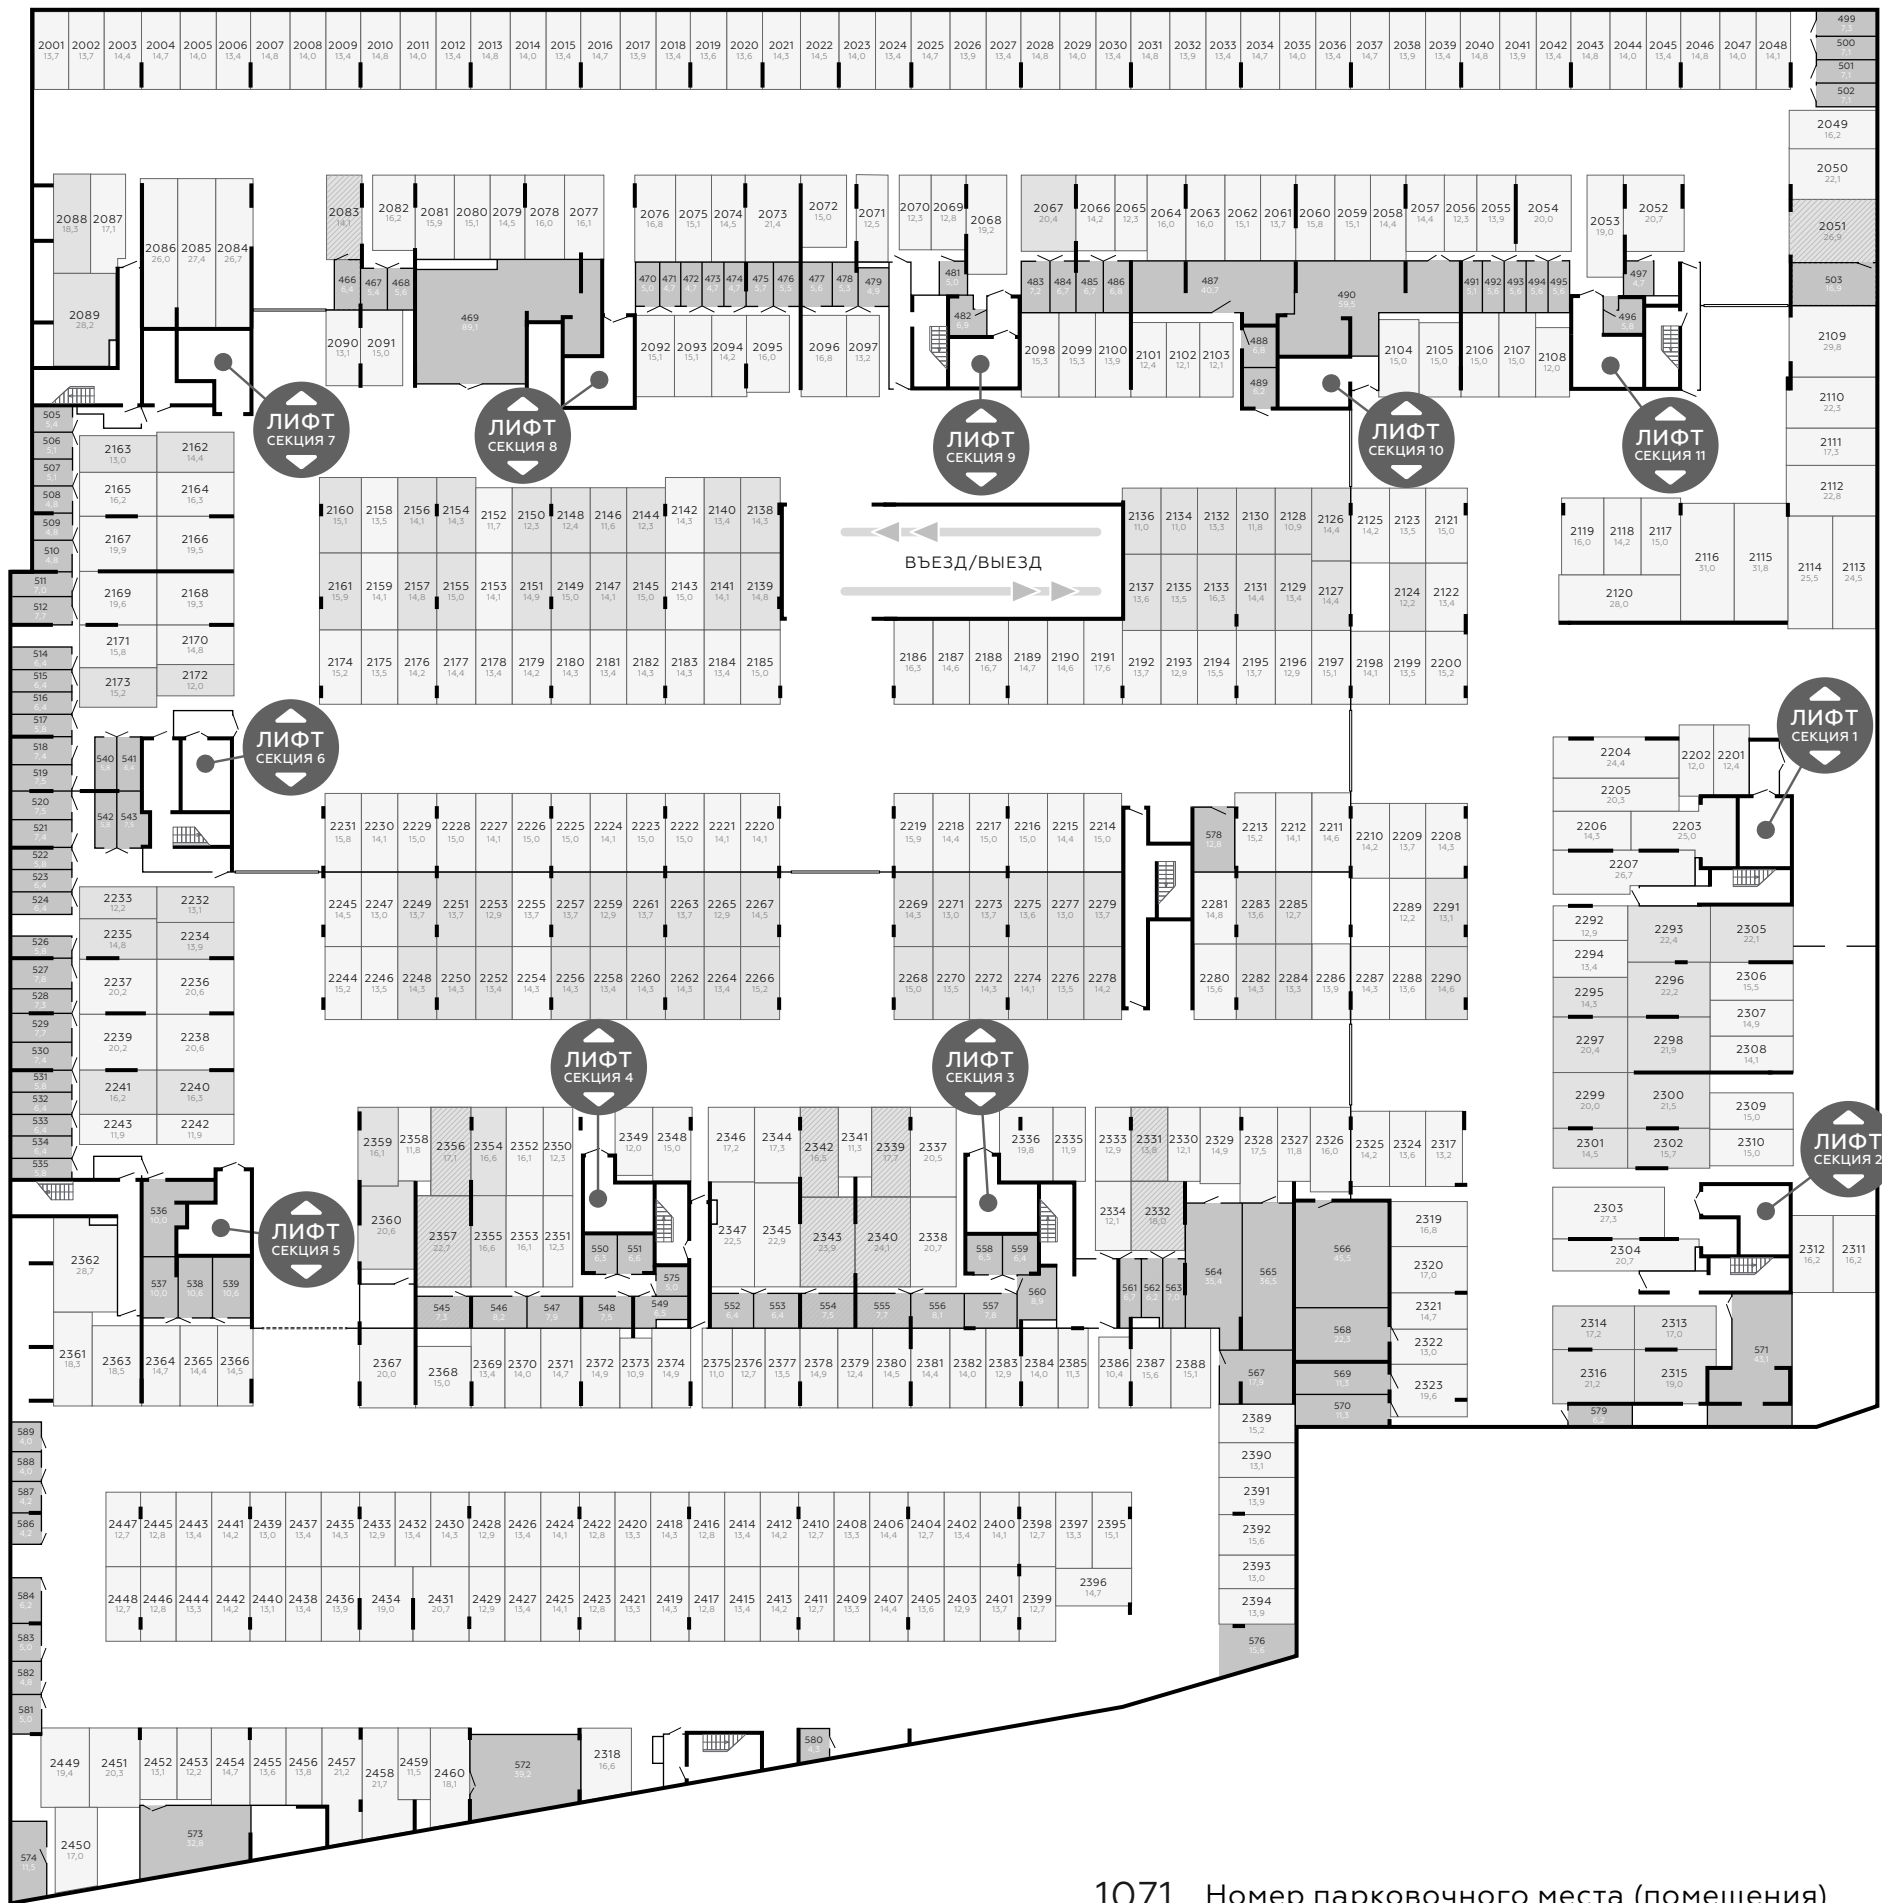

# СХЕМА ПАРКИНГА

КОРПУС 1, ЭТАЖ -1

УЛ. 1-Я БУХВОСТОВА

- 1071 Номер парковочного места (помещения)
- 13,5 Площадь парковочного места (помещения)
- Независимое машиноместо
- Зависимое машиноместо
- Машиноместо с зависимыми кладовыми
- Кладовые

УЛ. 3-Я БУХВОСТОВА

УЛ. КРАСНОБОГАТЫРСКАЯ

# СХЕМА ПАРКИНГА

КОРПУС 1, ЭТАЖ -2

УЛ. 1-Я БУХВОСТОВА

УЛ. 3-Я БУХВОСТОВА

- 1071 Номер парковочного места (помещения)
- 13,5 Площадь парковочного места (помещения)
- Независимое машиноместо
- Зависимое машиноместо
- Машиноместо с зависимыми кладовыми
- Кладовые

УЛ. КРАСНОБОГАТЫРСКАЯ