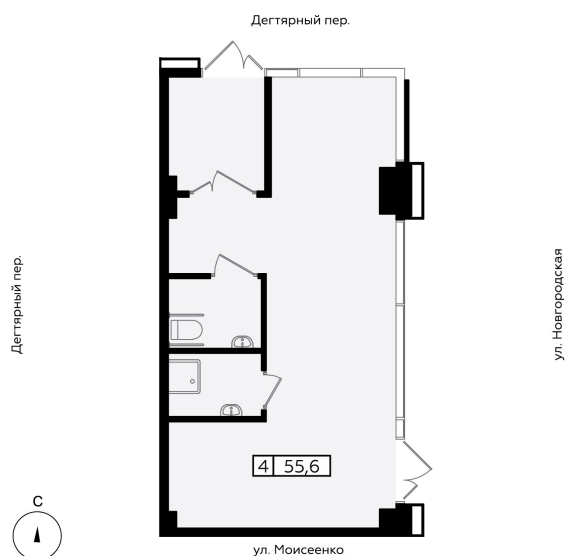

# «Невская ратуша»

Свободное назначение №5104

Площадь, м <sup>2</sup>	<b>55,6</b>
Этаж	<b>1</b>
Корпус	<b>5</b>
Арендная ставка	<b>по запросу</b>

[Получить консультацию](#)