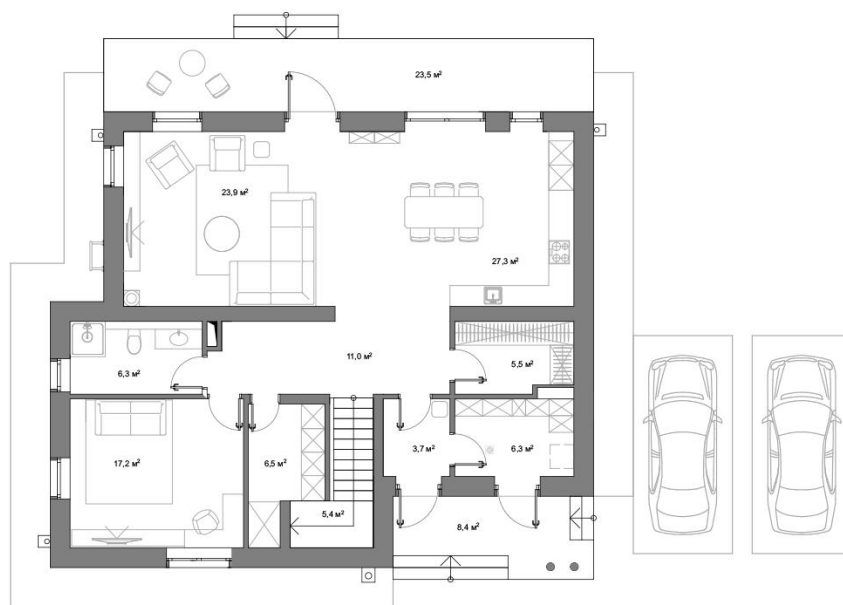

119 коттеджей
премиум-класса

28,5 га общая
площадь посёлка

600 м живописный бульвар
внутри посёлка

Дом №52

Тип Berry . Первый этаж

Отделка/меблировка не входит в стоимость дома. Дом продается в состоянии без отделки

Информация действительна на 02 октября 2023 г. 20:19