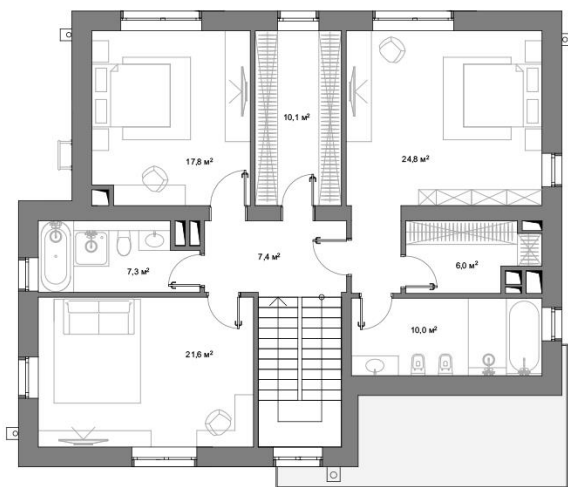

МАСЛОВО
FOREST CLUB

119 коттеджей
премиум-класса

28,5 га общая
площадь посёлка

600 м живописный бульвар
внутри посёлка

Дом №52

Тип Berry . Второй этаж

Отделка/меблировка не входит в стоимость дома. Дом продается в состоянии без отделки