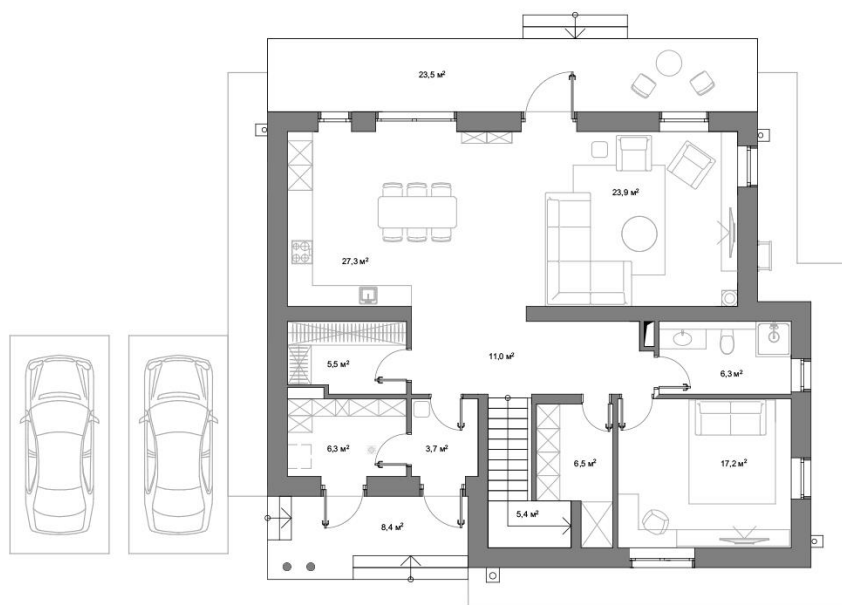

119 коттеджей
премиум-класса

28,5 га общая
площадь посёлка

600 м живописный бульвар
внутри посёлка

Дом №41

Тип Berry . Первый этаж

Отделка/меблировка не входит в стоимость дома. Дом продается в состоянии без отделки

Информация действительна на 02 октября 2023 г. 20:44