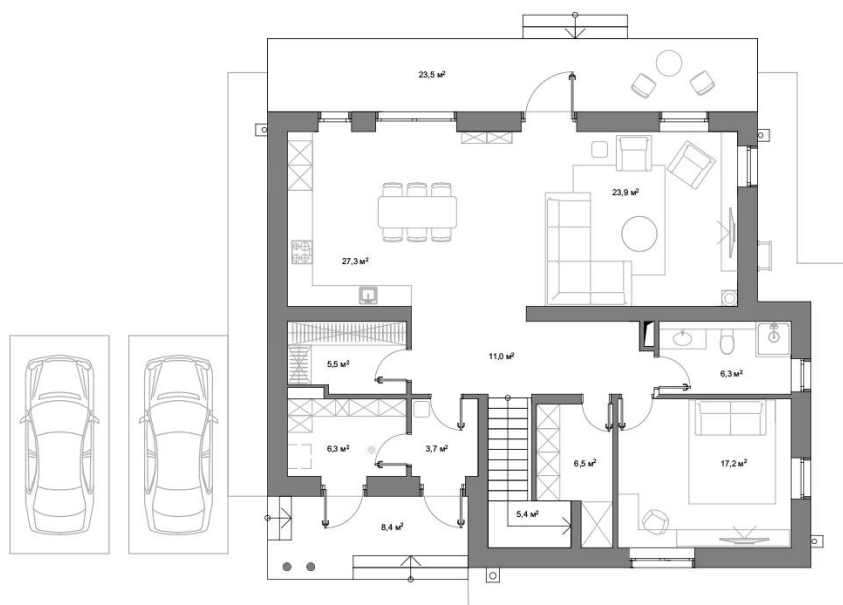

119 коттеджей
премиум-класса

28,5 га общая
площадь посёлка

600 м живописный бульвар
внутри посёлка

Дом №43

Тип Berry . Первый этаж

Отделка/меблировка не входит в стоимость дома. Дом продается в состоянии без отделки

Информация действительна на 02 октября 2023 г. 20:58