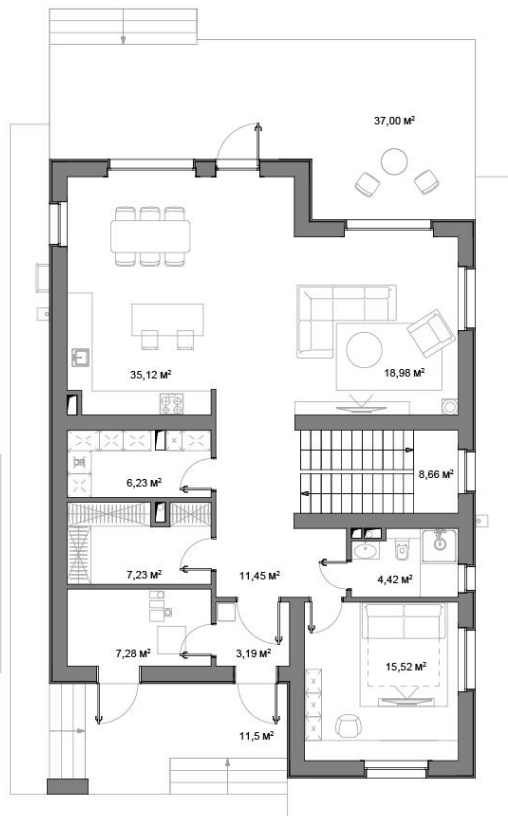

119 коттеджей премиум-класса

28,5 га общая площадь посёлка

600 м живописный бульвар внутри посёлка

Дом №106

Тип Brownie 220 . Первый этаж

Площадь дома, м² **290,6**
 Площадь участка, м² **1184**
 Этажность **2**

119 коттеджей премиум-класса

28,5 га общая площадь посёлка

600 м живописный бульвар внутри посёлка

Дом №106

Тип Brownie 220 . Второй этаж

смотреть видео о проекте

Площадь дома, м² **290,6**
 Площадь участка, м² **1184**
 Этажность **2**

119 коттеджей
премиум-класса

28,5 га общая
площадь посёлка

600 м живописный бульвар
внутри посёлка

Дом №106

Тип Brownie 220 . План участка

Площадь дома, м² **290,6**
 Площадь участка, м² **1184**
 Этажность **2**