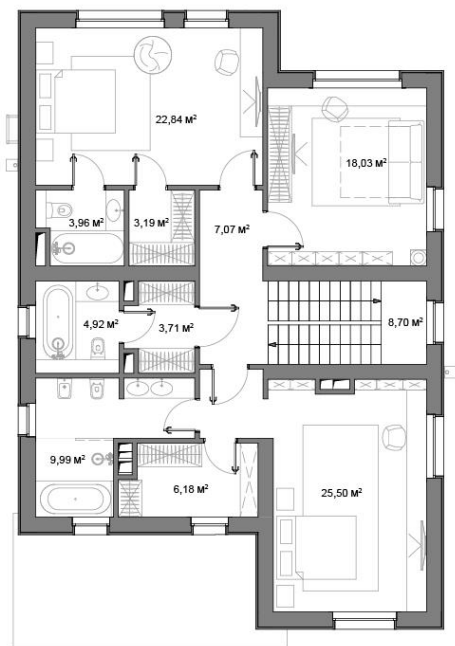

119 коттеджей премиум-класса

28,5 га общая площадь посёлка

600 м живописный бульвар внутри посёлка

Дом №106

Тип Brownie 220 . Первый этаж

Площадь дома, м² **290,6**
 Площадь участка, м² **1184**
 Этажность **2**

119 коттеджей премиум-класса

28,5 га общая площадь посёлка

600 м живописный бульвар внутри посёлка

Дом №106

Тип Brownie 220 . Второй этаж

смотреть видео о проекте

Площадь дома, м² **290,6**
 Площадь участка, м² **1184**
 Этажность **2**

119 коттеджей
премиум-класса

28,5 га общая
площадь посёлка

600 м живописный бульвар
внутри посёлка

Дом №106

Тип Brownie 220 . План участка

Площадь дома, м² **290,6**
 Площадь участка, м² **1184**
 Этажность **2**