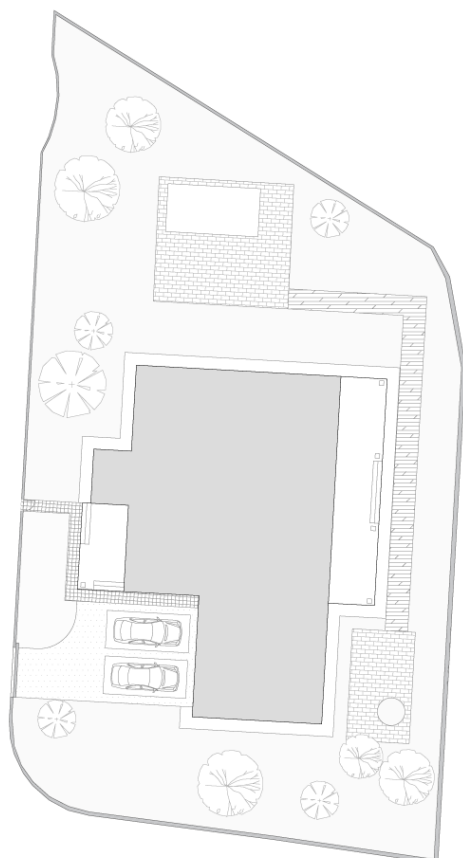

МАСЛОВО
FOREST CLUB

Дом №54

Тип Berry 400 . План участка

119 коттеджей
премиум-класса

28,5 га общая
площадь посёлка

600 м живописный бульвар
внутри посёлка

Пример благоустройства участка

Площадь дома, м² **512,7**
Площадь участка, м² **1308**
Этажность **2**