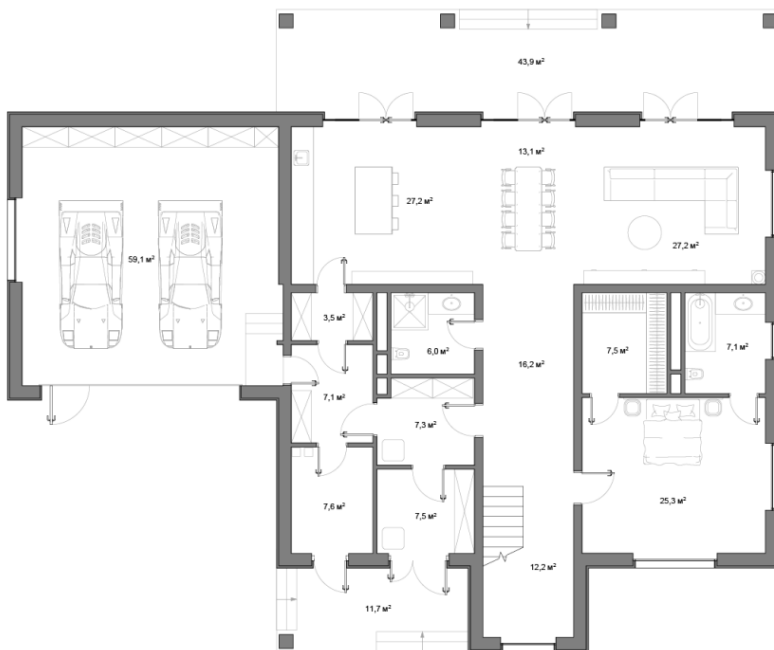

МАСЛОВО
FOREST CLUB
Дом №54

Тип Berry 400 . Первый этаж

119 коттеджей
премиум-класса

28,5 га общая
площадь посёлка

600 м живописный бульвар
внутри посёлка

Площадь дома, м² **512,7**
Площадь участка, м² **1308**
Этажность **2**