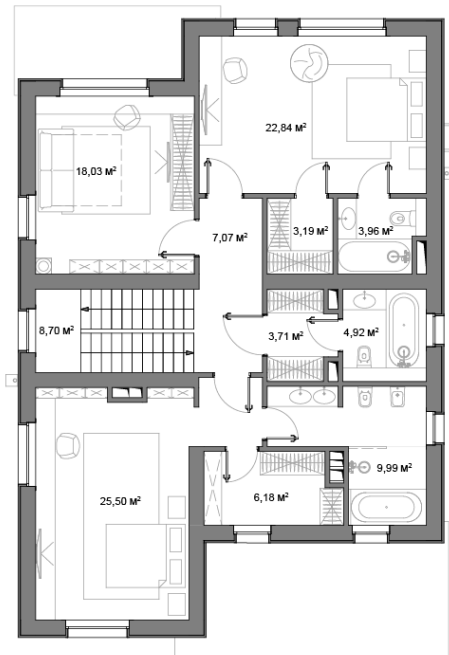

119 коттеджей
премиум-класса

28,5 га общая
площадь посёлка

600 м живописный бульвар
внутри посёлка

Дом №79

Тип Victory . Второй этаж

Площадь дома, м² **290,6**
Площадь участка, м² **1273**
Этажность **2**

Стоимость без отделки

82 141 000 Р

Коттеджный посёлок «Маслово»

«Маслово Forest Club» — закрытый посёлок премиум класса среди вековых сосен в одном из знаковых мест Подмосковья. Современная архитектура и скандинавский подход к организации пространства отражены в простой геометрии домов и комфортных планировках. А натуральные материалы, используемые для фасадов, надолго сохраняют эстетические и физические свойства.