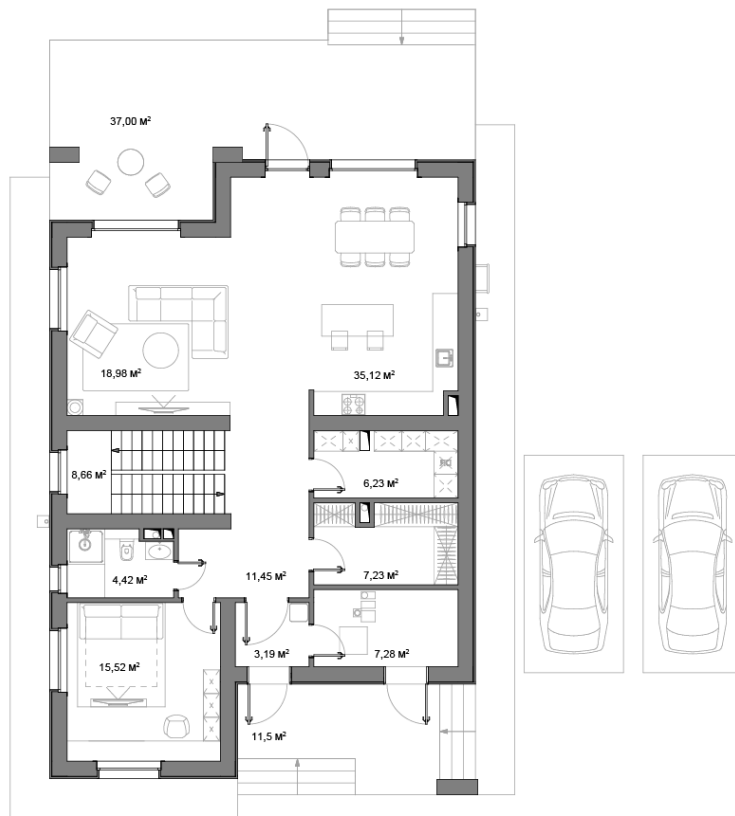

119 коттеджей премиум-класса

28,5 га общая площадь посёлка

600 м живописный бульвар внутри посёлка

Дом №79

Тип Victory . Первый этаж

смотреть видео о проекте

Площадь дома, м² **290,6**
 Площадь участка, м² **1273**
 Этажность **2**

119 коттеджей
премиум-класса

28,5 га общая
площадь посёлка

600 м живописный бульвар
внутри посёлка

Дом №79

Тип Victory . Второй этаж

Площадь дома, м² **290,6**
 Площадь участка, м² **1273**
 Этажность **2**

119 коттеджей
премиум-класса

28,5 га общая
площадь посёлка

600 м живописный бульвар
внутри посёлка

Дом №79

Тип Victory . План участка

Площадь дома, м ²	290,6
Площадь участка, м ²	1273
Этажность	2

Стоимость без отделки