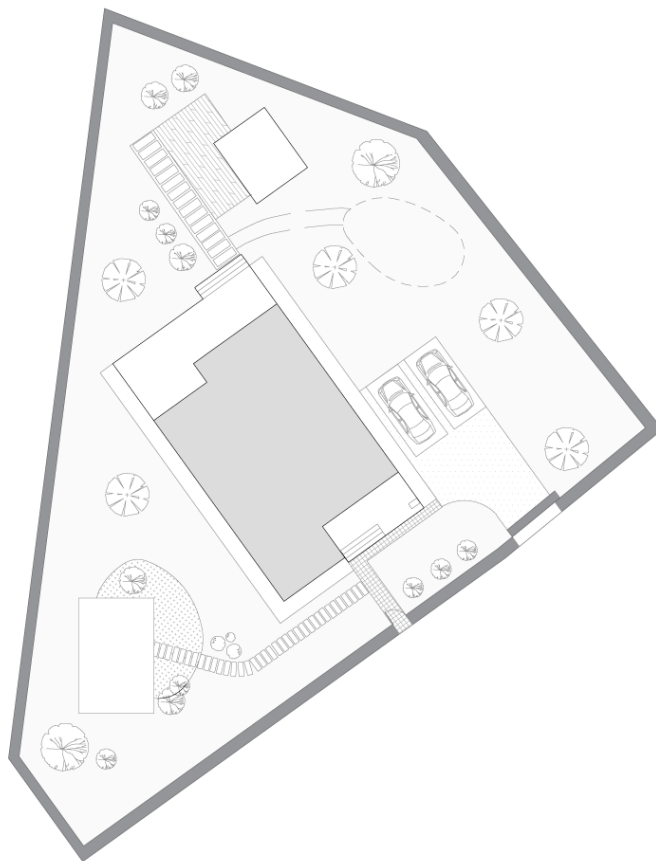

119 коттеджей
премиум-класса

28,5 га общая
площадь посёлка

600 м живописный бульвар
внутри посёлка

Дом №79

Тип Victory . План участка

Площадь дома, м ²	290,6
Площадь участка, м ²	1273
Этажность	2

Стоимость без отделки