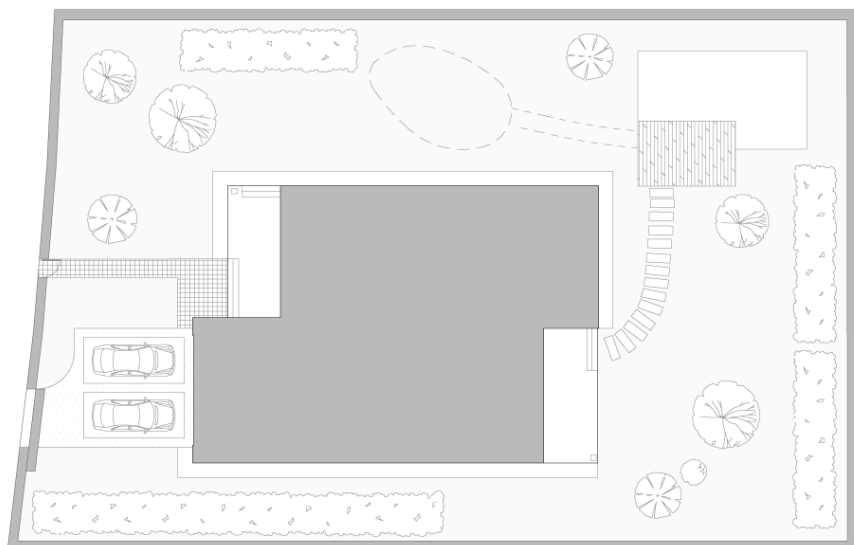

119 коттеджей
премиум-класса

28,5 га общая
площадь посёлка

600 м живописный бульвар
внутри посёлка

Дом №65

Тип Brownie 400 . План участка

смотреть видео
о проекте

Площадь дома, м² **486,8**
Площадь участка, м² **1256**
Этажность **2**

Стоимость без отделки

141 852 000 ₺

Пример благоустройства участка