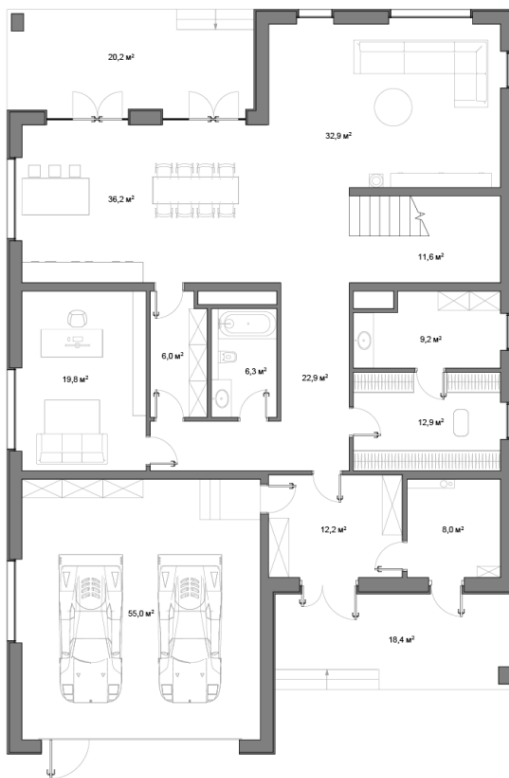

119 коттеджей
премиум-класса

28,5 га общая
площадь посёлка

600 м живописный бульвар
внутри посёлка

Дом №65

Тип Brownie 400 . Первый этаж

Площадь дома, м² **486,8**
 Площадь участка, м² **1256**
 Этажность **2**

119 коттеджей
премиум-класса

28,5 га общая
площадь посёлка

600 м живописный бульвар
внутри посёлка

Дом №65

Тип Brownie 400 . Второй этаж

Площадь дома, м² **486,8**
Площадь участка, м² **1256**
Этажность **2**

119 коттеджей
премиум-класса

28,5 га общая
площадь посёлка

600 м живописный бульвар
внутри посёлка

Дом №65

Тип Brownie 400 . План участка

смотреть видео
о проекте

Площадь дома, м² **486,8**
Площадь участка, м² **1256**
Этажность **2**