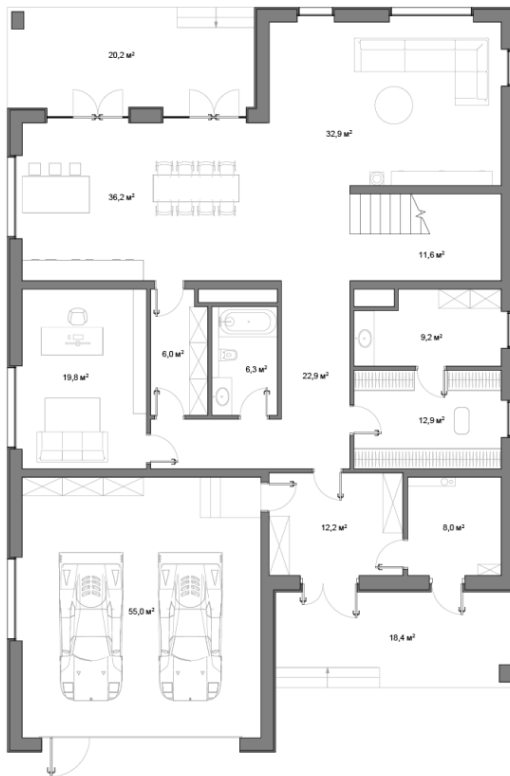

МАСЛОВО
FOREST CLUB
Дом №57

Тип Brownie 400 . Первый этаж

119 коттеджей
премиум-класса

28,5 га общая
площадь посёлка

600 м живописный бульвар
внутри посёлка

Площадь дома, м² **485,6**

Площадь участка, м² **1182**

МАСЛОВО
FOREST CLUB
Дом №57

Тип Brownie 400 . Второй этаж

119 коттеджей
премиум-класса

28,5 га общая
площадь посёлка

600 м живописный бульвар
внутри посёлка

Площадь дома, м² **485,6**
Площадь участка, м² **1182**
Этажность **2**