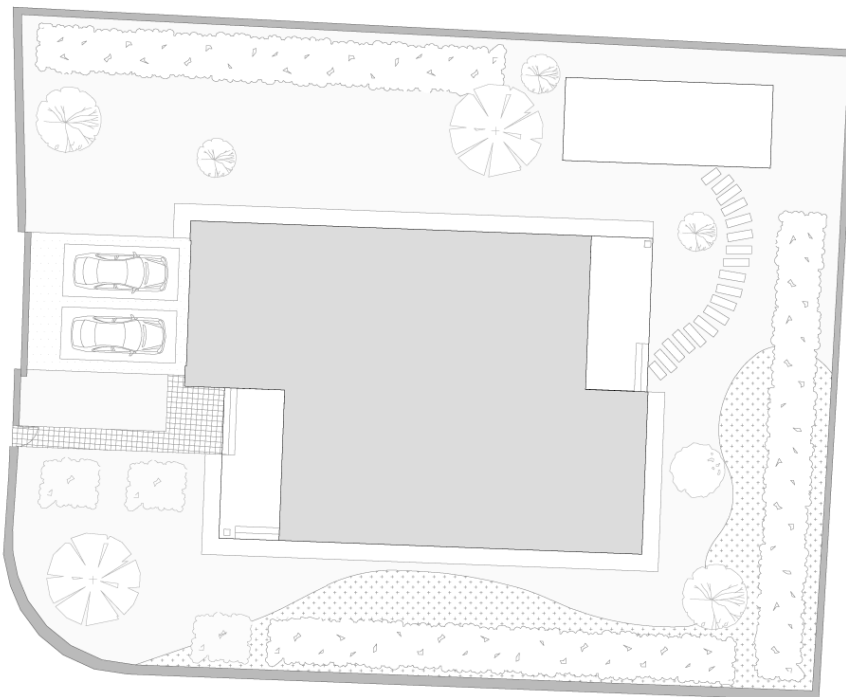

119 коттеджей
премиум-класса

28,5 га общая
площадь посёлка

600 м живописный бульвар
внутри посёлка

Дом №57

Тип Brownie 400 . План участка

Площадь дома, м² **486,8**
Площадь участка, м² **1182**
Этажность **2**

Стоимость без отделки

133 414 000 ₪

Пример благоустройства участка

Коттеджный посёлок «Маслово»

«Маслово Forest Club» — закрытый посёлок премиум класса среди вековых сосен в одном из знаковых мест Подмосковья. Современная архитектура и скандинавский подход к организации пространства отражены в простой геометрии домов и комфортных планировках. А натуральные материалы, используемые для фасадов, надолго сохраняют эстетические и физические свойства.