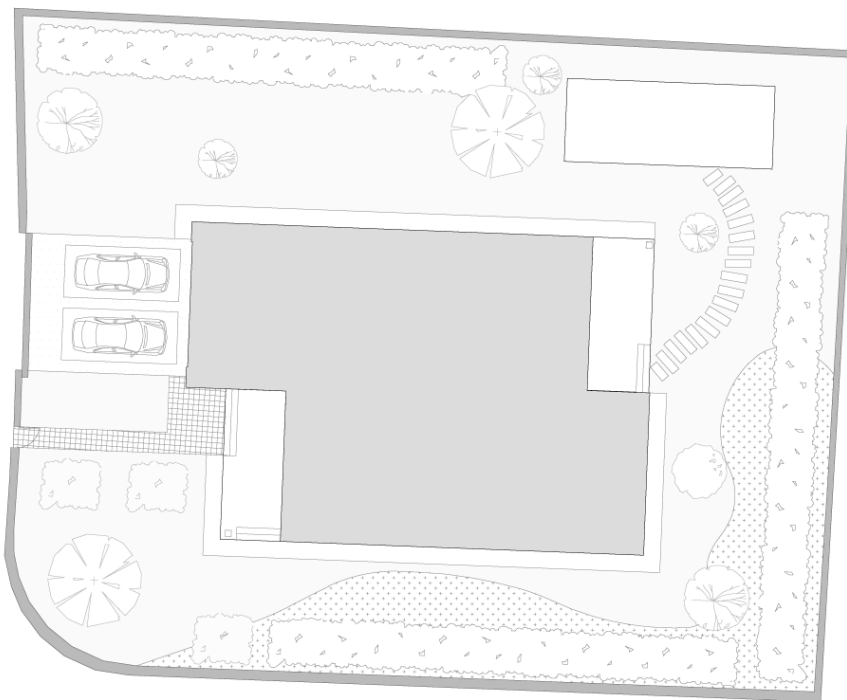

МАСЛОВО
FOREST CLUB
Дом №57

Тип Brownie 400 . План участка

119 коттеджей
премиум-класса

28,5 га общая
площадь посёлка

600 м живописный бульвар
внутри посёлка

Площадь дома, м² **485,6**
Площадь участка, м² **1182**
Этажность **2**