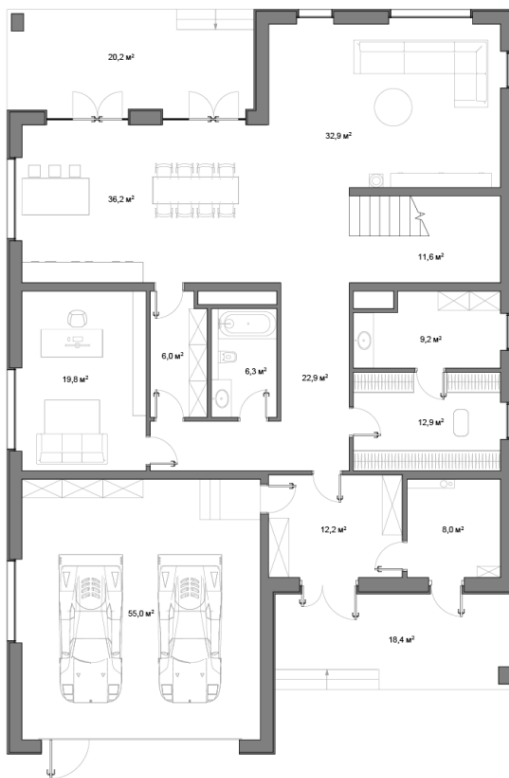

119 коттеджей
премиум-класса

28,5 га общая
площадь посёлка

600 м живописный бульвар
внутри посёлка

Дом №57

Тип Brownie 400 . Первый этаж

Площадь дома, м² **486,8**
Площадь участка, м² **1182**
Этажность **2**

119 коттеджей премиум-класса

28,5 га общая площадь посёлка

600 м живописный бульвар внутри посёлка

Дом №57

Тип Brownie 400 . Второй этаж

смотреть видео о проекте

Площадь дома, м² **486,8**
 Площадь участка, м² **1182**
 Этажность **2**

119 коттеджей
премиум-класса

28,5 га общая
площадь посёлка

600 м живописный бульвар
внутри посёлка

Дом №57

Тип Brownie 400 . План участка

Площадь дома, м² **486,8**
Площадь участка, м² **1182**
Этажность **2**