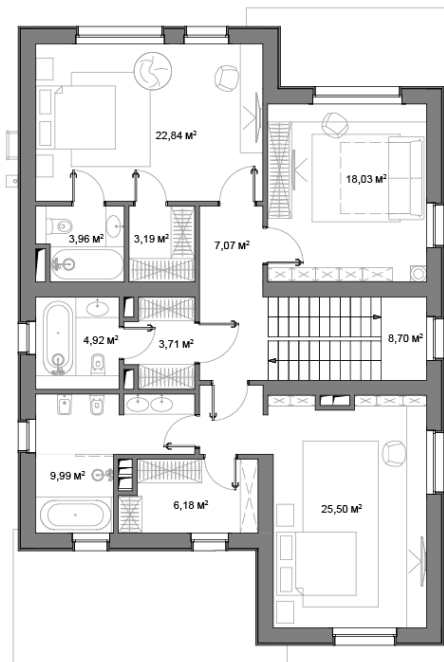

119 коттеджей премиум-класса

28,5 га общая площадь посёлка

600 м живописный бульвар внутри посёлка

Дом №78

Тип Brownie . Второй этаж

Площадь дома, м²	290,6
Площадь участка, м²	1080
Этажность	2

Стоимость без отделки

82 141 000 Р

Коттеджный посёлок «Маслово»

«Маслово Forest Club» — закрытый посёлок премиум класса среди вековых сосен в одном из знаковых мест Подмосковья. Современная архитектура и скандинавский подход к организации пространства отражены в простой геометрии домов и комфортных планировках. А натуральные материалы, используемые для фасадов, надолго сохраняют эстетические и физические свойства.