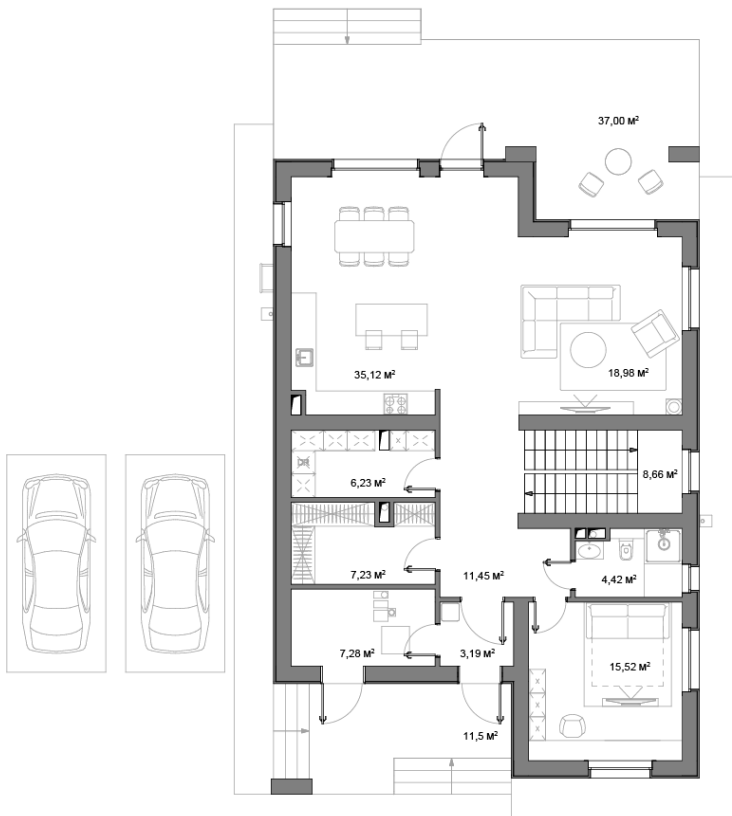

119 коттеджей премиум-класса

28,5 га общая площадь посёлка

600 м живописный бульвар внутри посёлка

Дом №78

Тип Brownie . Первый этаж

Площадь дома, м² **290,6**
Площадь участка, м² **1080**
Этажность **2**

Стоимость без отделки

82 141 000 Р

Коттеджный посёлок «Маслово»

«Маслово Forest Club» — закрытый посёлок премиум класса среди вековых сосен в одном из знаковых мест Подмосковья. Современная архитектура и скандинавский подход к организации пространства отражены в простой геометрии домов и комфортных планировках. А натуральные материалы, используемые для фасадов, надолго сохраняют эстетические и физические свойства.