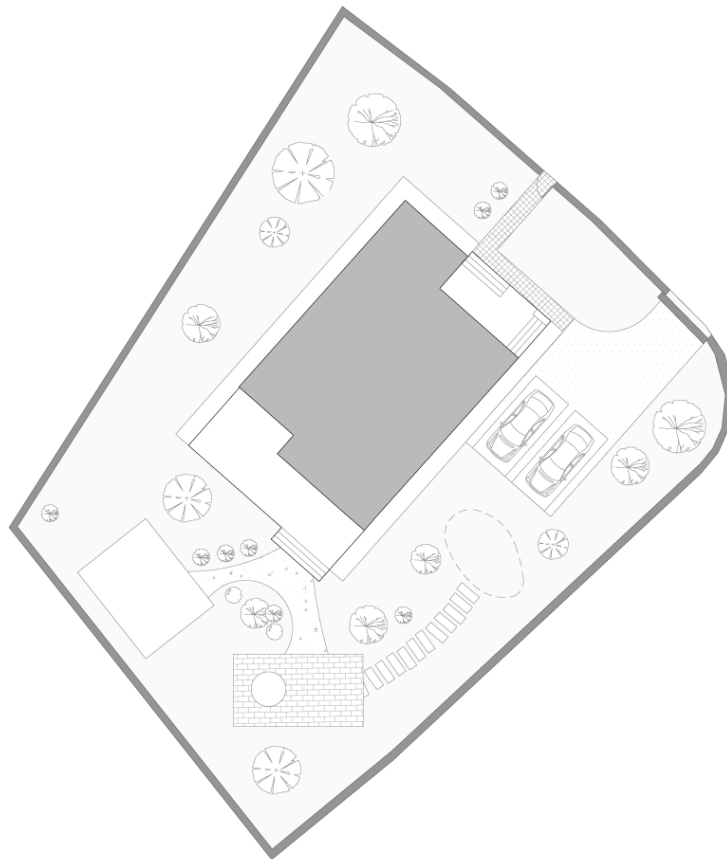

119 коттеджей премиум-класса

28,5 га общая площадь посёлка

600 м живописный бульвар внутри посёлка

Дом №78

Тип Brownie . План участка

 [смотреть видео о проекте](#)

Пример благоустройства участка

Площадь дома, м ²	290,6
Площадь участка, м ²	1080
Этажность	2