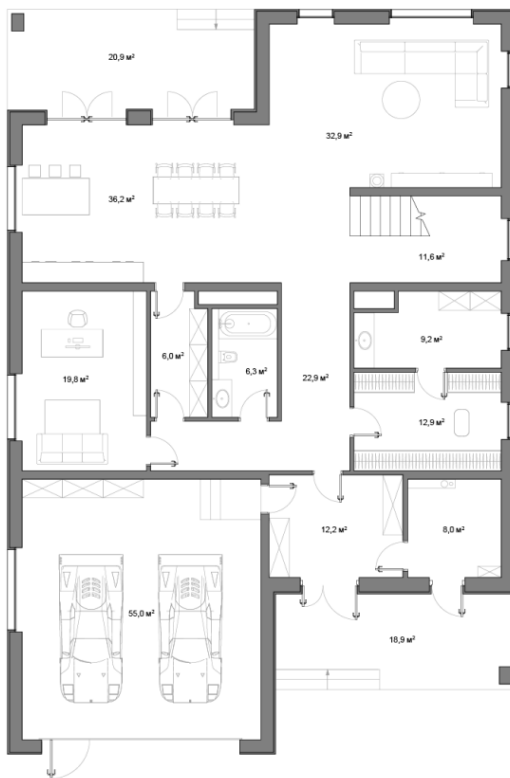

119 коттеджей
премиум-класса

28,5 га общая
площадь посёлка

600 м живописный бульвар
внутри посёлка

Дом №62

Тип Victory 400 . Первый этаж

Площадь дома, м² **482,3**
Площадь участка, м² **1238**
Этажность **2**

119 коттеджей
премиум-класса

28,5 га общая
площадь посёлка

600 м живописный бульвар
внутри посёлка

Дом №62

Тип Victory 400 . Второй этаж

Площадь дома, м² **482,3**
Площадь участка, м² **1238**
Этажность **2**