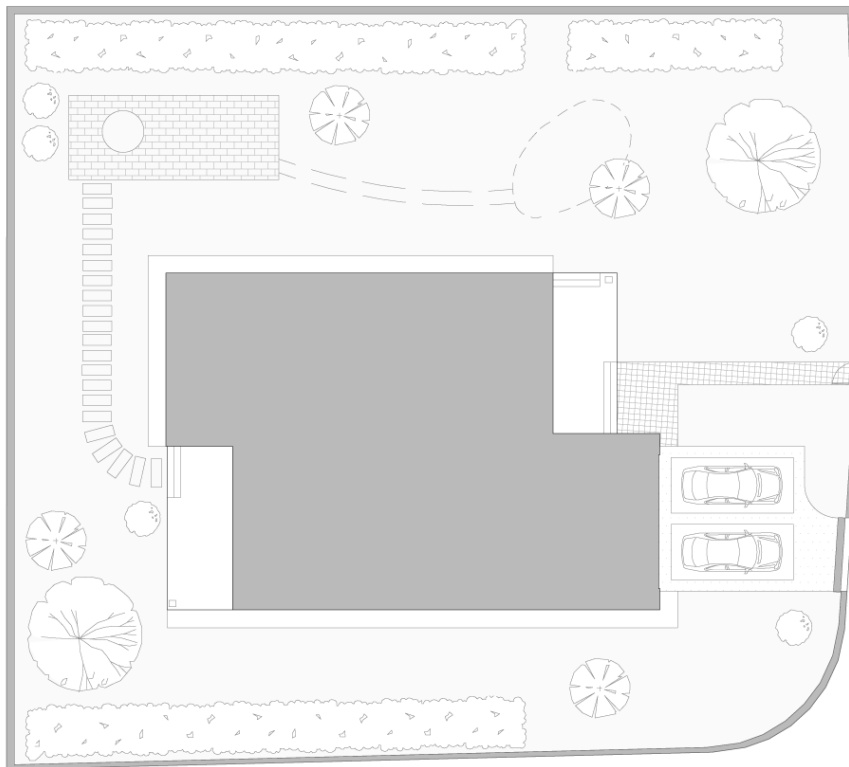

119 коттеджей
премиум-класса

28,5 га общая
площадь посёлка

600 м живописный бульвар
внутри посёлка

Дом №62

Тип Victory 400 . План участка

Площадь дома, м² **482,3**
Площадь участка, м² **1238**
Этажность **2**

Стоимость без отделки

135 000 000 Р

Пример благоустройства участка

Коттеджный посёлок «Маслово»

«Маслово Forest Club» — закрытый посёлок премиум класса среди вековых сосен в одном из знаковых мест Подмосковья. Современная архитектура и скандинавский подход к организации пространства отражены в простой геометрии домов и комфортных планировках. А натуральные материалы, используемые для фасадов, надолго сохраняют эстетические и физические свойства.