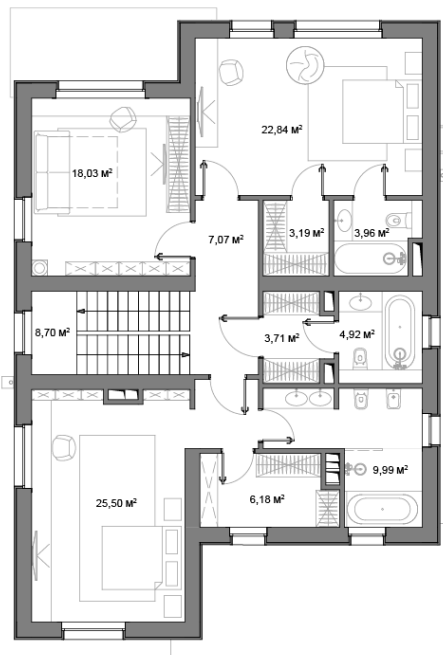

МАСЛОВО
FOREST CLUB
Дом №80

Тип Victory . Второй этаж

119 коттеджей
премиум-класса

28,5 га общая
площадь посёлка

600 м живописный бульвар
внутри посёлка

Площадь дома, м² **293**

Площадь участка, м² **1161**