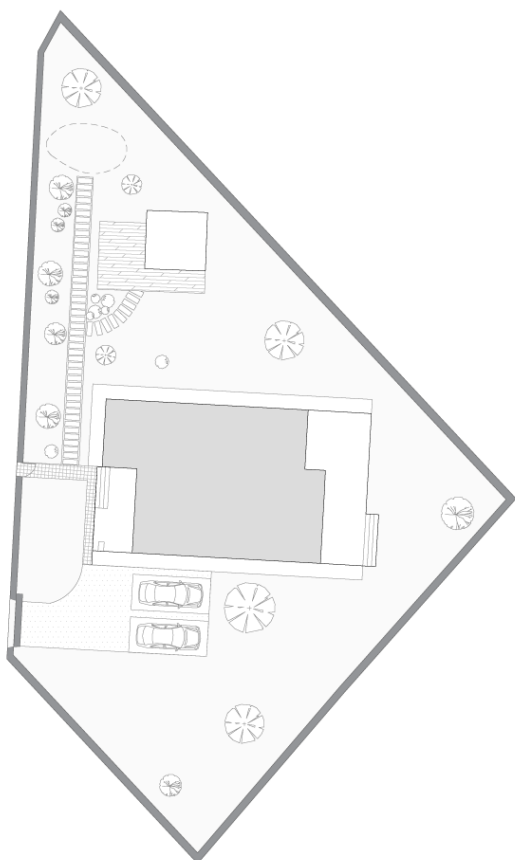

МАСЛОВО
FOREST CLUB

Дом №80

Тип Victory . План участка

119 коттеджей
премиум-класса

28,5 га общая
площадь посёлка

600 м живописный бульвар
внутри посёлка

Пример благоустройства участка

Площадь дома, м ²	293
Площадь участка, м ²	1161
Этажность	2