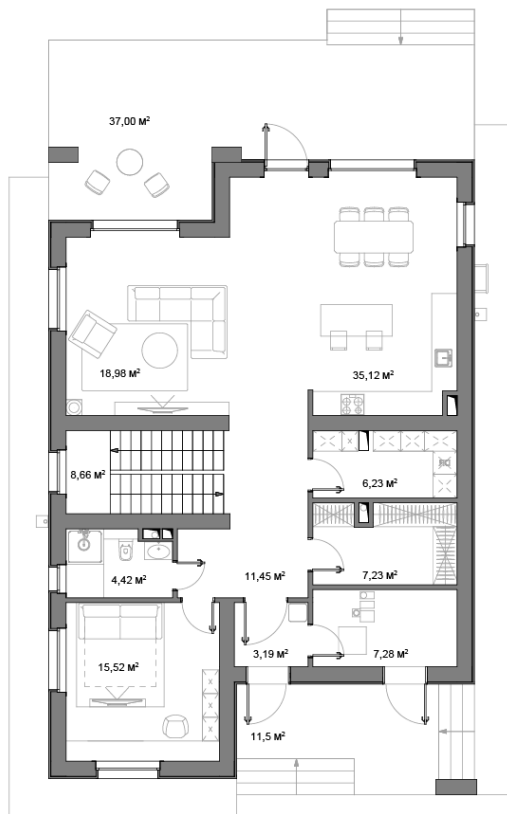

МАСЛОВО
FOREST CLUB
Дом №80

Тип Victory . Первый этаж

119 коттеджей
премиум-класса

28,5 га общая
площадь посёлка

600 м живописный бульвар
внутри посёлка

Площадь дома, м² **293**
Площадь участка, м² **1161**
Этажность **2**

МАСЛОВО
FOREST CLUB
Дом №80

Тип Victory . Второй этаж

119 коттеджей
премиум-класса

28,5 га общая
площадь посёлка

600 м живописный бульвар
внутри посёлка

Площадь дома, м² **293**

Площадь участка, м² **1161**