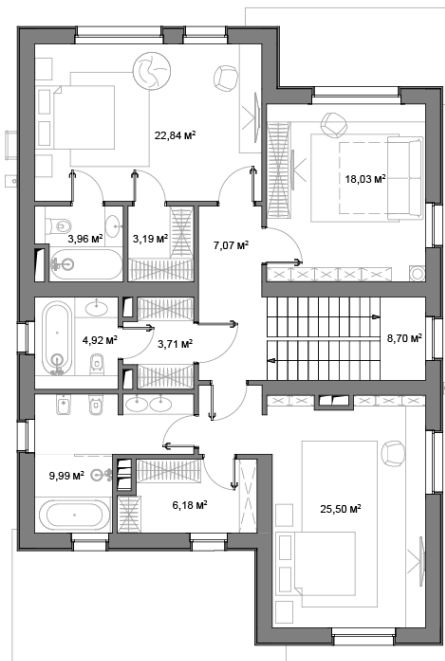

МАСЛОВО
FOREST CLUB
Дом №67

Тип Victory . Первый этаж

119 коттеджей
премиум-класса

28,5 га общая
площадь посёлка

600 м живописный бульвар
внутри посёлка

Площадь дома, м² **294,5**
Площадь участка, м² **1057**
Этажность **2**

МАСЛОВО
FOREST CLUB
Дом №67

Тип Victory . Второй этаж

119 коттеджей
премиум-класса

28,5 га общая
площадь посёлка

600 м живописный бульвар
внутри посёлка

Площадь дома, м² **294,5**
Площадь участка, м² **1057**
Этажность **2**