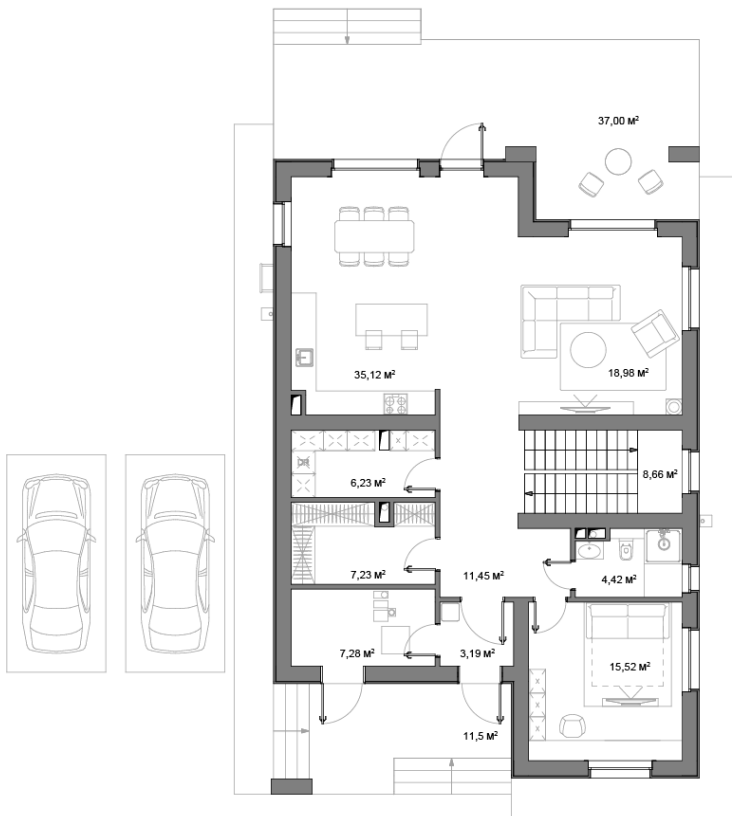

МАСЛОВО
FOREST CLUB
Дом №67

Тип Victory . Первый этаж

119 коттеджей
премиум-класса

28,5 га общая
площадь посёлка

600 м живописный бульвар
внутри посёлка

Площадь дома, м² **294,5**
Площадь участка, м² **1057**
Этажность **2**

МАСЛОВО
FOREST CLUB
Дом №67

Тип Victory . Второй этаж

119 коттеджей
премиум-класса

28,5 га общая
площадь посёлка

600 м живописный бульвар
внутри посёлка

Площадь дома, м² **294,5**
Площадь участка, м² **1057**
Этажность **2**