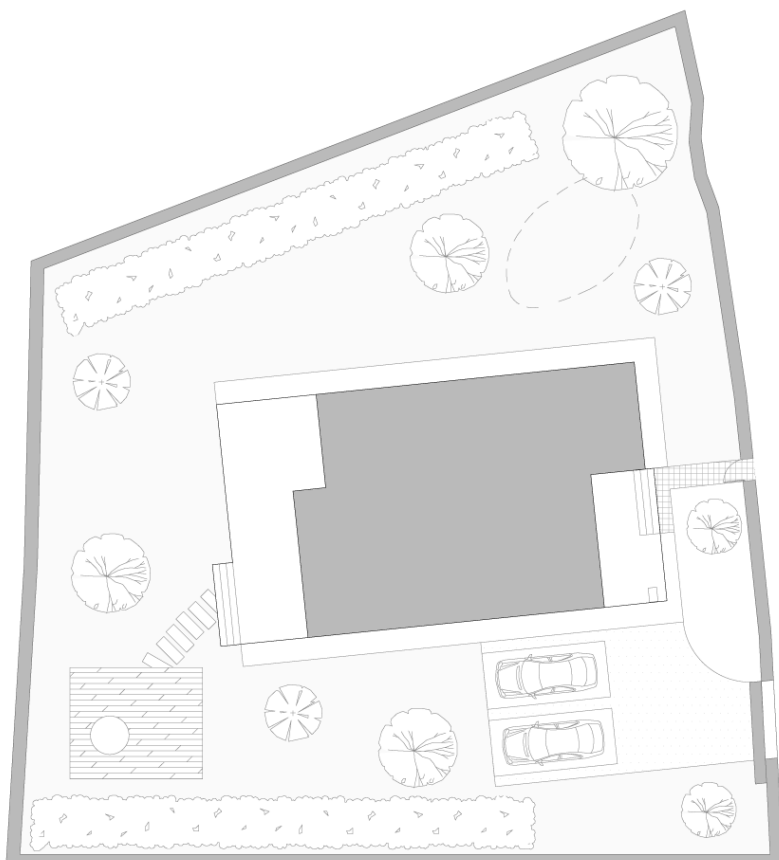

МАСЛОВО
FOREST CLUB

Дом №67

Тип Victory . План участка

119 коттеджей
премиум-класса

28,5 га общая
площадь посёлка

600 м живописный бульвар
внутри посёлка

Пример благоустройства участка

Площадь дома, м ²	294,5
Площадь участка, м ²	1057
Этажность	2