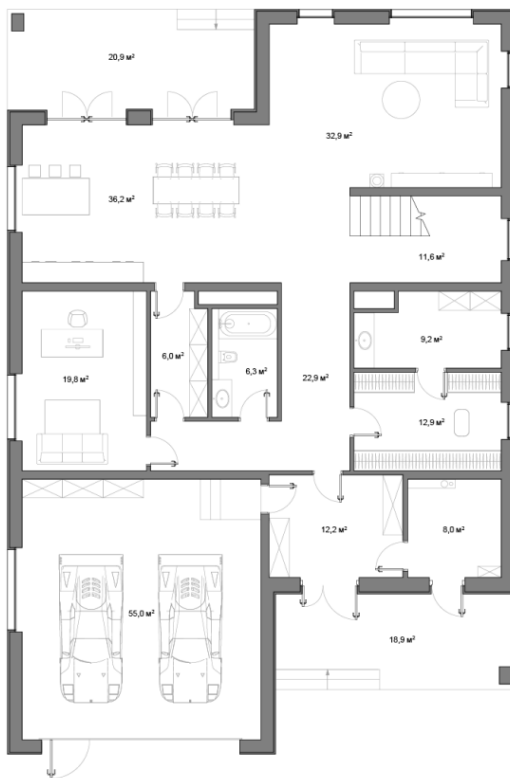

119 коттеджей
премиум-класса

28,5 га общая
площадь посёлка

600 м живописный бульвар
внутри посёлка

Дом №55

Тип Victory 400 . Первый этаж

смотреть видео
о проекте

Площадь дома, м² **485,5**
Площадь участка, м² **1195**
Этажность **2**

119 коттеджей
премиум-класса

28,5 га общая
площадь посёлка

600 м живописный бульвар
внутри посёлка

Дом №55

Тип Victory 400 . Второй этаж

смотреть видео
о проекте

Площадь дома, м² **485,5**
Площадь участка, м² **1195**
Этажность **2**

119 коттеджей
премиум-класса

28,5 га общая
площадь посёлка

600 м живописный бульвар
внутри посёлка

Дом №55

Тип Victory 400 . План участка

Площадь дома, м² **485,5**
Площадь участка, м² **1195**
Этажность **2**