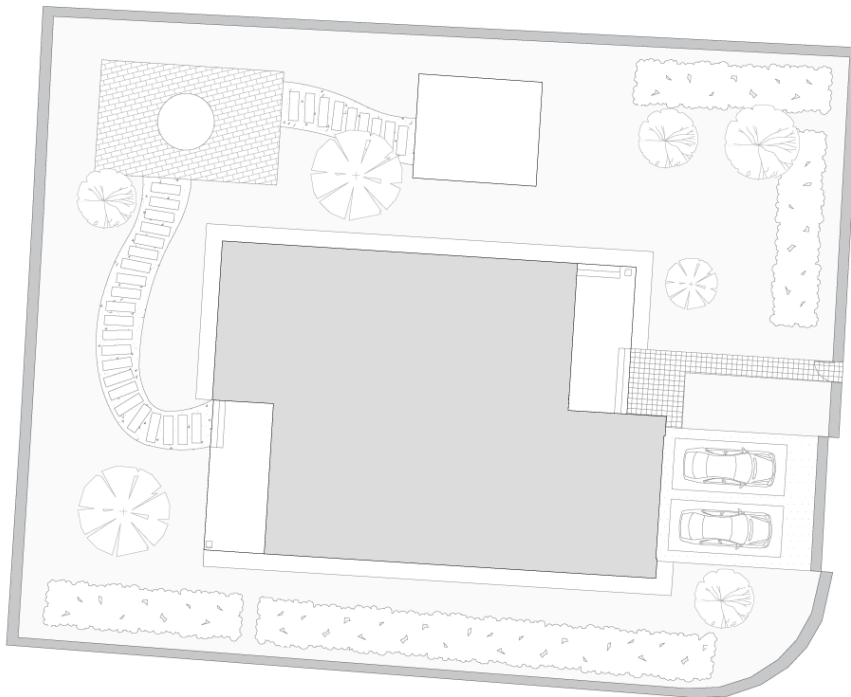

119 коттеджей
премиум-класса

28,5 га общая
площадь посёлка

600 м живописный бульвар
внутри посёлка

Дом №55

Тип Victory 400 . План участка

Площадь дома, м² **485,5**
Площадь участка, м² **1195**
Этажность **2**

Стоимость без отделки

133 058 000 ₽

Пример благоустройства участка

Коттеджный посёлок «Маслово»

«Маслово Forest Club» — закрытый посёлок премиум класса среди вековых сосен в одном из знаковых мест Подмосковья. Современная архитектура и скандинавский подход к организации пространства отражены в простой геометрии домов и комфортных планировках. А натуральные материалы, используемые для фасадов, надолго сохраняют эстетические и физические свойства.