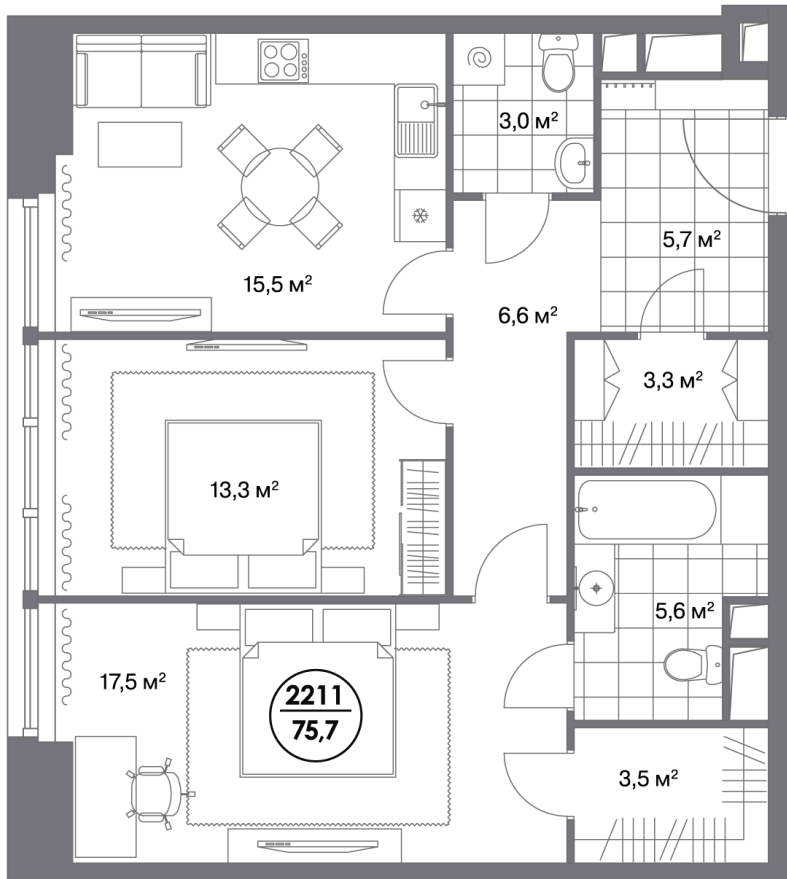

10 минут
до Москва-Сити

4 станции метро рядом

3-х уровневый
подземный паркинг

Квартира № 2211

Секция	1
Этаж	10
Площадь, м ²	75,7
Потолки, м	3,05
Спален	2

~~39 943 900 Р~~

37 949 205 Р

Стоимость за 1 м² 527 000 Р