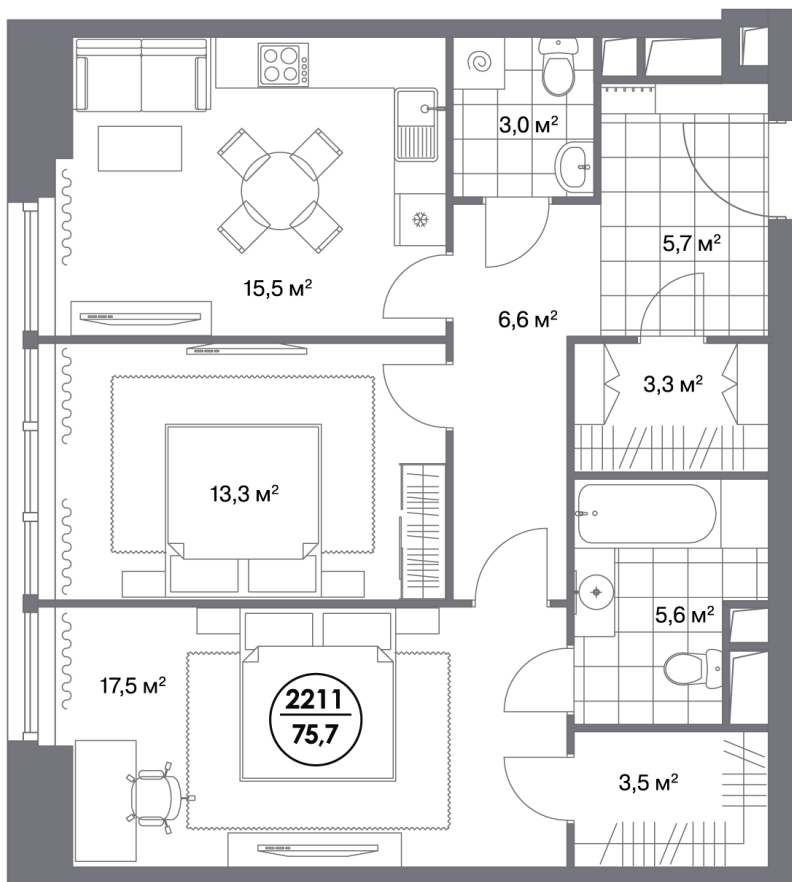

Квартира № 2211

Секция	1
Этаж	10
Площадь, м ²	75,7
Потолки, м	3,05
Спален	2

39 943 900 Р

37 949 205 Р

Стоимость за 1 м² 527 000 Р

* Только при 100% оплате и ипотеке без субсидирования

**Готовый квартал на
Кутузовском**