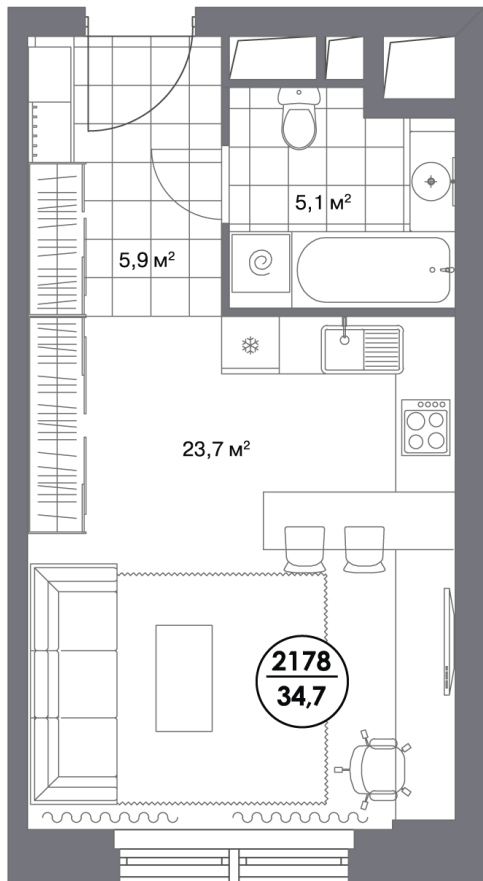

10 минут
до Москва-Сити

4 станции метро рядом

3-х уровневый
подземный паркинг

Квартира № 2178

Секция	1
Этаж	8
Площадь, м ²	34,7
Потолки, м	3,05
Студия	

~~19 482 000 ₽~~

18 510 400 ₽

Стоимость за 1 м² 560 000 ₽