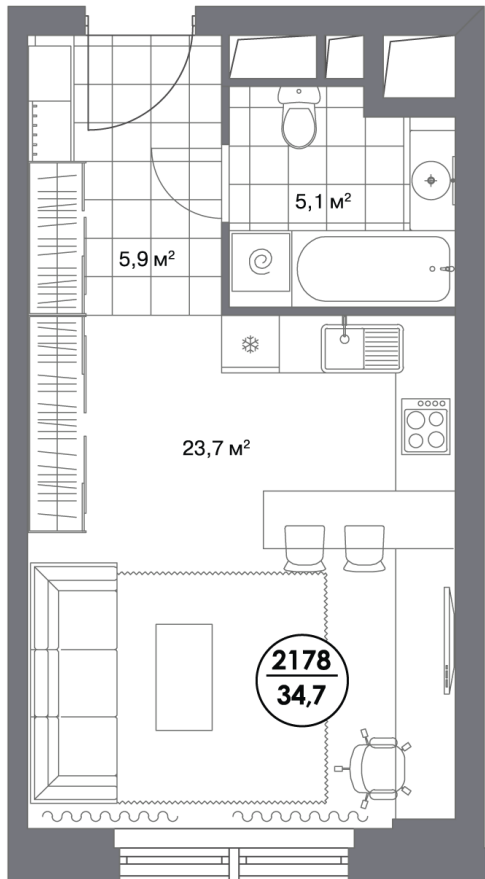

Квартира № 2178

Секция	1
Этаж	8
Площадь, м ²	34,7
Потолки, м	3,05
Студия	

~~19 482 000 ₽~~

18 510 400 ₽

Стоимость за 1 м² 560 000 ₽

* Только при 100% оплате и ипотеке без субсидирования

**Готовый квартал на
Кутузовском**