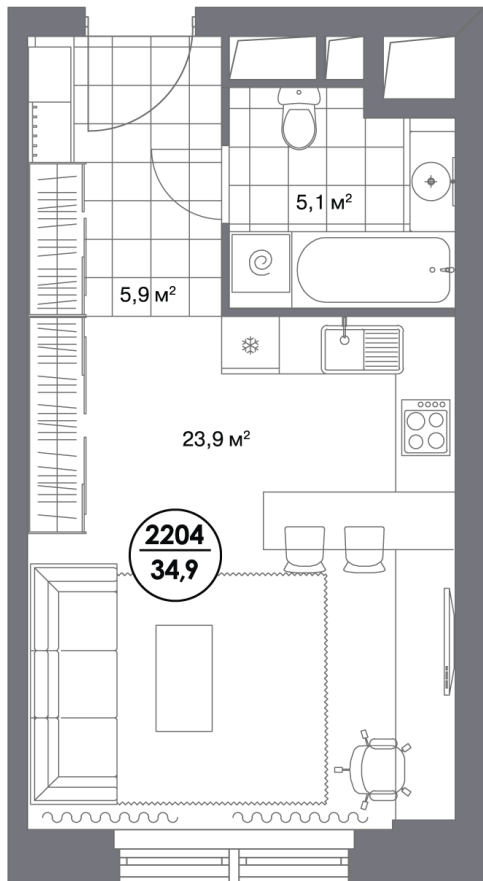

# Квартира № 2204

Секция	1
Этаж	9
Площадь, м <sup>2</sup>	34,9
Потолки, м	3,05
Студия	

~~19 698 700 Р~~

**18 716 265 Р**

Стоимость за 1 м<sup>2</sup> 563 000 Р

\* Только при 100% оплате и ипотеке без субсидирования