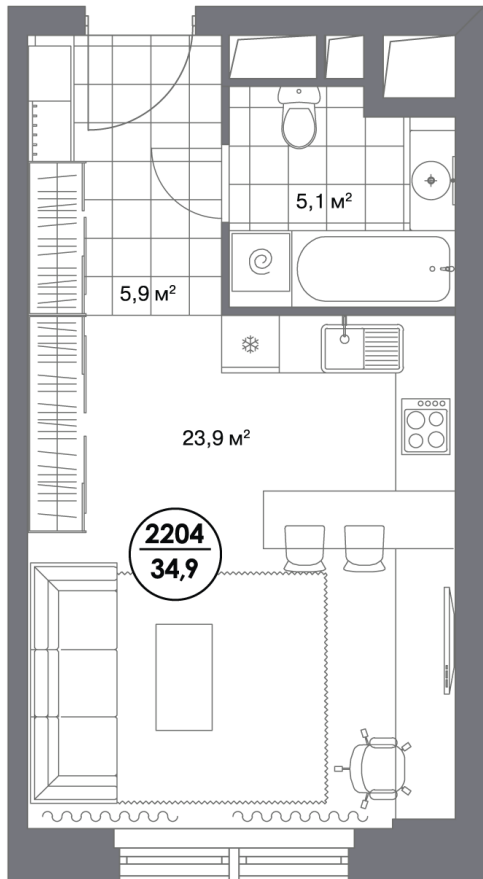

# Квартира № 2204

Секция	<b>1</b>
Этаж	<b>9</b>
Площадь, м <sup>2</sup>	<b>34,9</b>
Потолки, м	<b>3,05</b>
Студия	

~~19 698 700 Р~~

**18 126 804 Р**

Стоимость за 1 м<sup>2</sup> 563 000 Р

\* Только при 100% оплате и ипотеке без субсидирования