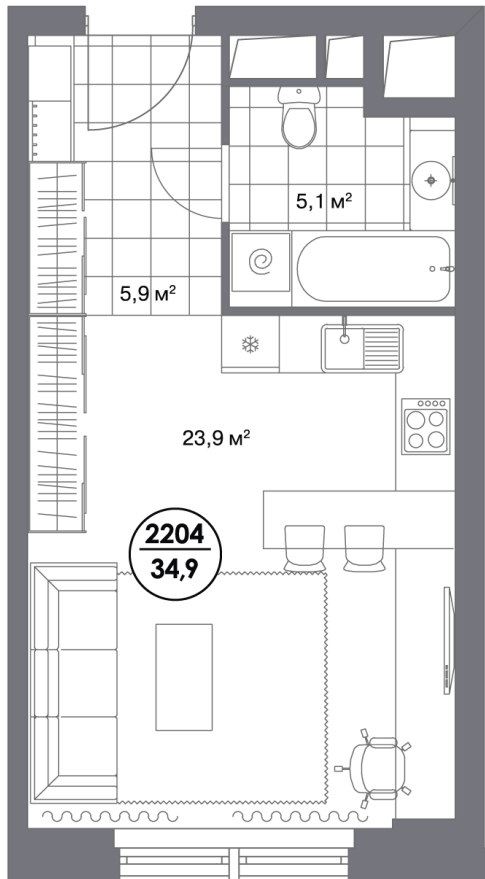

Квартира № 2204

Секция	1
Этаж	9
Площадь, м ²	34,9
Потолки, м	3,05
Студия	

~~19 698 700 Р~~

18 716 265 Р

Стоимость за 1 м² 563 000 Р

* Только при 100% оплате и ипотеке без субсидирования

**Готовый квартал на
Кутузовском**