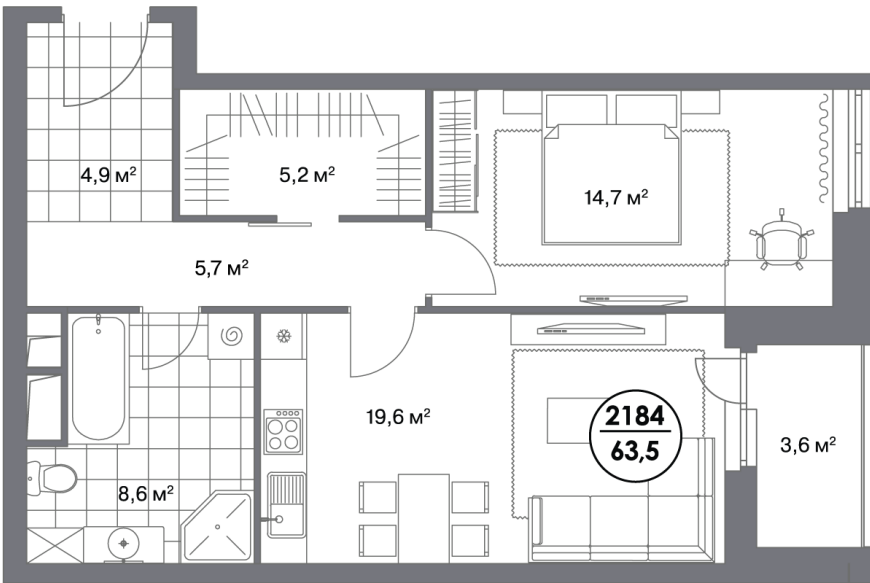

КВАРТАЛ НА КУТУЗОВСКОМ

10 минут
до Москва-Сити

4 станции метро рядом

3-х уровневый
подземный паркинг

Квартира № 2184

Секция	1
Этаж	9
Площадь, м ²	63,5
Потолки, м	3,05
Спален	1

~~32 879 500 Р~~

31 238 025 Р