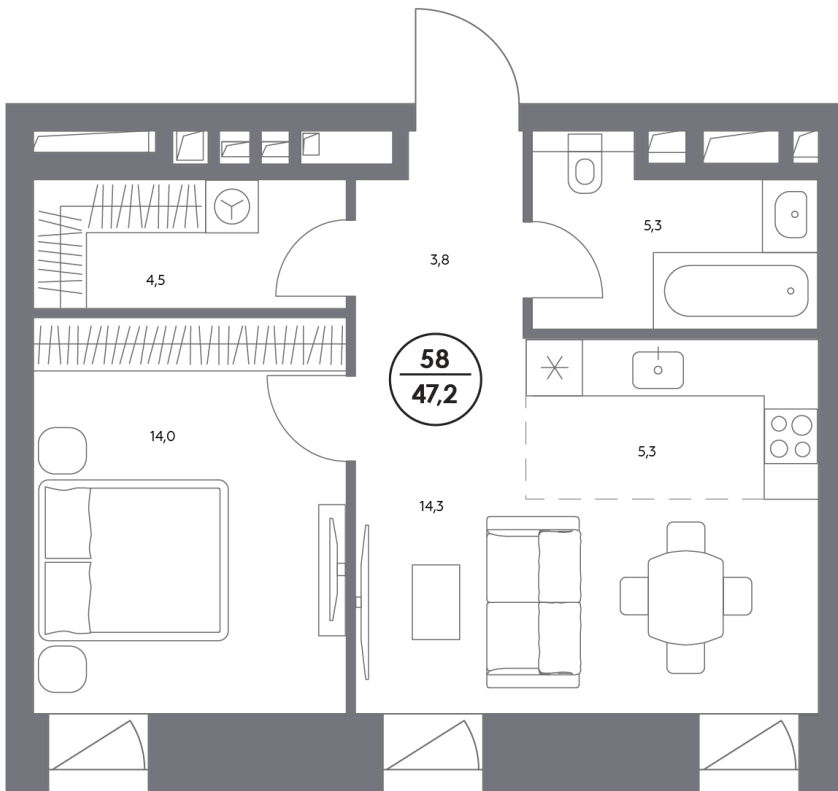

КОСМО 4/22

Космодамианская наб.,
вл. 4/22, стр. 8, 9

7 минут
до Кремля

Дом готов

Квартира №58

Корпус	Река
Этаж	2
Площадь, м ²	47,2
Спален	1
Высота потолка, м	3,23

Особенности

- Без отделки**
- Прямой вид на реку**
- Окна на 1 сторону**
- Тип планировки: Линейная**