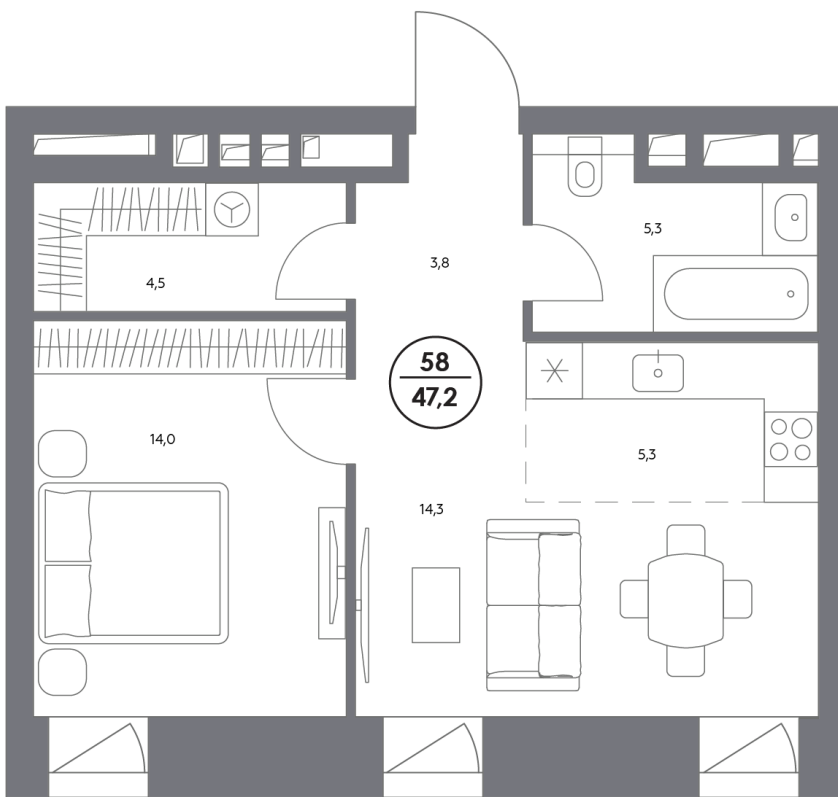

КОСМО 4/22

Космодамианская наб.,  
вл. 4/22, стр. 8, 9

7 минут  
до Кремля

Дом готов

# Квартира №58

|                         |             |
|-------------------------|-------------|
| Корпус                  | <b>Река</b> |
| Этаж                    | <b>2</b>    |
| Площадь, м <sup>2</sup> | <b>47,2</b> |
| Спален                  | <b>1</b>    |
| Высота потолка, м       | <b>3,23</b> |

Особенности

- Без отделки**
- Прямой вид на реку**
- Окна на 1 сторону**
- Тип планировки: Линейная**

Стоимость без отделки

**141 700 000 Р**

Стоимость за 1 м<sup>2</sup> 3 000 000 Р