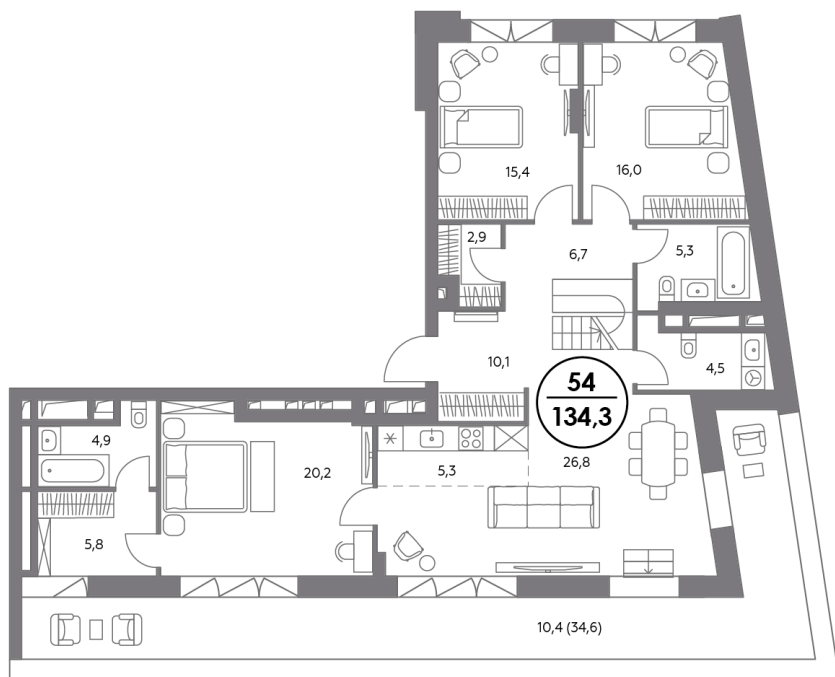

КОСМО 4/22

Космодамианская наб.,
вл. 4/22, стр. 8, 9

7 минут
до Кремля

Дом готов

Квартира №54

Пентхаус

Корпус	Река
Этаж	6
Площадь, м ²	134,3
Спален	3
Высота потолка, м	до 7,6

Особенности

- Без отделки**
- Угловая терраса**
- Прямой вид на реку**
- Окна на 3 стороны**
- Тип планировки: Угловая**
- Возможность организации 2 уровня**

Стоимость без отделки

711 890 000 Р

Стоимость за 1 м² 5 300 000 Р

→ Подробнее о проекте

КОСМО 4/22

Космодамианская наб.,
вл. 4/22, стр. 8, 9

7 минут
до Кремля

Дом готов

Квартира №54

Пентхаус

Корпус	Река
Этаж	6
Площадь, м ²	134,3
Спален	3
Высота потолка, м	до 7,6