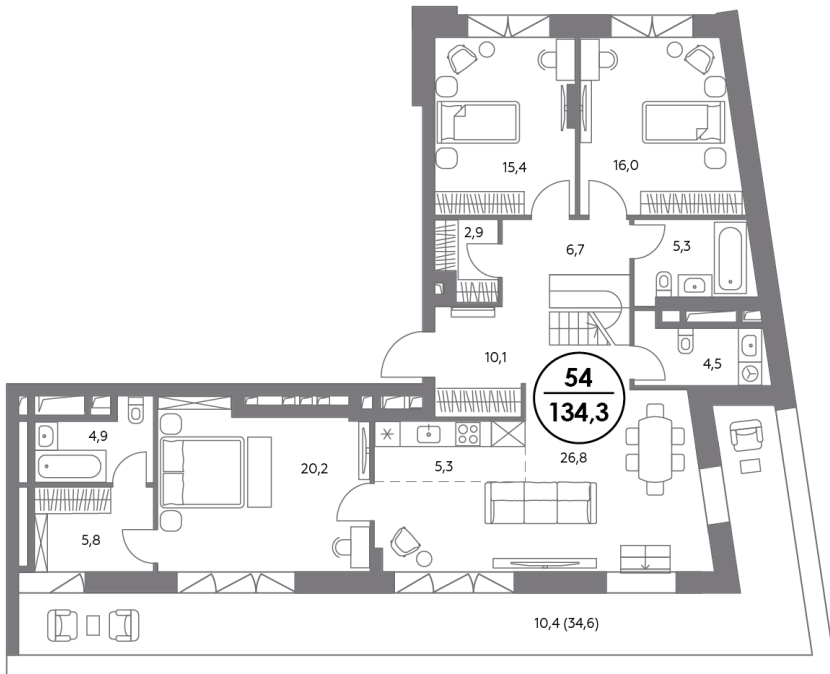

КОСМО 4/22

Космодамианская наб.,
вл. 4/22, стр. 8, 9

7 минут
до Кремля

Дом готов

Квартира №54

Пентхаус

Корпус	Река
Этаж	6
Площадь, м ²	134,3
Спален	3
Высота потолка, м	до 7,6

Особенности

- Без отделки**
- Угловая терраса**
- Прямой вид на реку**
- Окна на 3 стороны**
- Тип планировки: Угловая**
- Возможность организации 2 уровня**

Стоимость без отделки

711 890 000 ₽

Стоимость за 1 м² 5 300 000 ₽

Квартира №54

Пентхаус

Корпус	Река
Этаж	6
Площадь, м ²	134,3
Спален	3
Высота потолка, м	до 7,6

Особенности

Без отделки
Угловая терраса
Прямой вид на реку
Окна на 3 стороны
Тип планировки: Угловая
Возможность организации 2 уровня