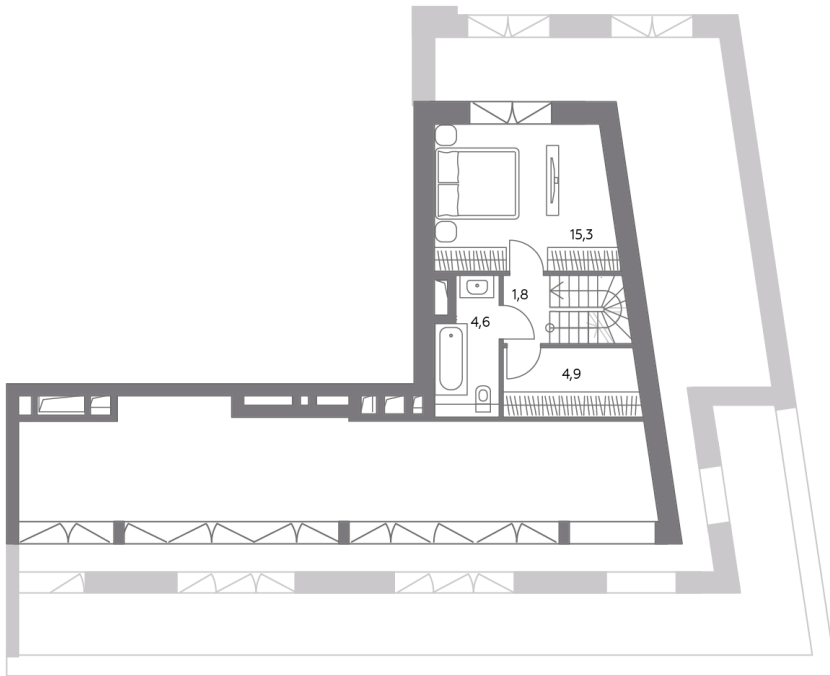

КОСМО 4/22

Космодамианская наб.,
вл. 4/22, стр. 8, 9

7 минут
до Кремля

Дом готов

Квартира №54

Пентхаус

Корпус	Река
Этаж	6
Площадь, м ²	134,3
Спален	3
Высота потолка, м	до 7,6

Особенности

- Без отделки**
- Угловая терраса**
- Прямой вид на реку**
- Окна на 3 стороны**
- Тип планировки: Угловая**
- Возможность организации 2 уровня**

Стоимость без отделки

711 890 000 ₽

Стоимость за 1 м² 5 300 000 ₽

Квартира №54

Пентхаус

Корпус	Река
Этаж	6
Площадь, м ²	134,3
Спален	3
Высота потолка, м	до 7,6

Особенности

Без отделки
Угловая терраса
Прямой вид на реку
Окна на 3 стороны
Тип планировки: Угловая
Возможность организации 2 уровня