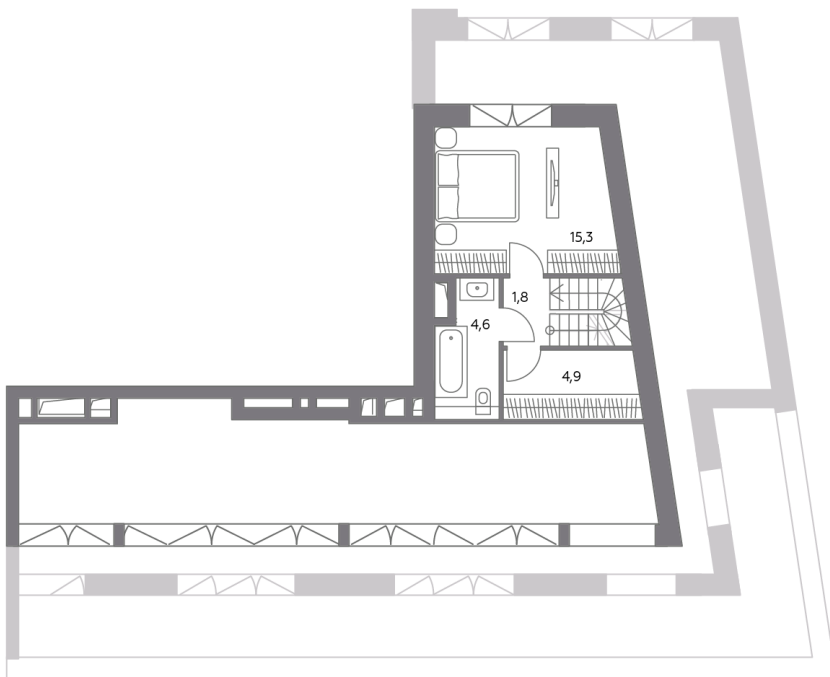

КОСМО 4/22

Космодамианская наб.,
вл. 4/22, стр. 8, 9

7 минут
до Кремля

Дом готов

Квартира №54

Пентхаус

Корпус	Река
Этаж	6
Площадь, м ²	134,3
Спален	3
Высота потолка, м	до 7,6

Особенности

→ Подробнее о проекте

КОСМО 4/22

Космодамианская наб.,
вл. 4/22, стр. 8, 9

7 минут
до Кремля

Дом готов

Квартира №54

Пентхаус

Корпус	Река
Этаж	6
Площадь, м ²	134,3
Спален	3
Высота потолка, м	до 7,6

Особенности

- Без отделки**
- Угловая терраса**
- Прямой вид на реку**
- Окна на 3 стороны**
- Тип планировки: Угловая**
- Возможность организации 2 уровня**

Стоимость без отделки

711 890 000 ₽

Стоимость за 1 м² 5 300 000 ₽