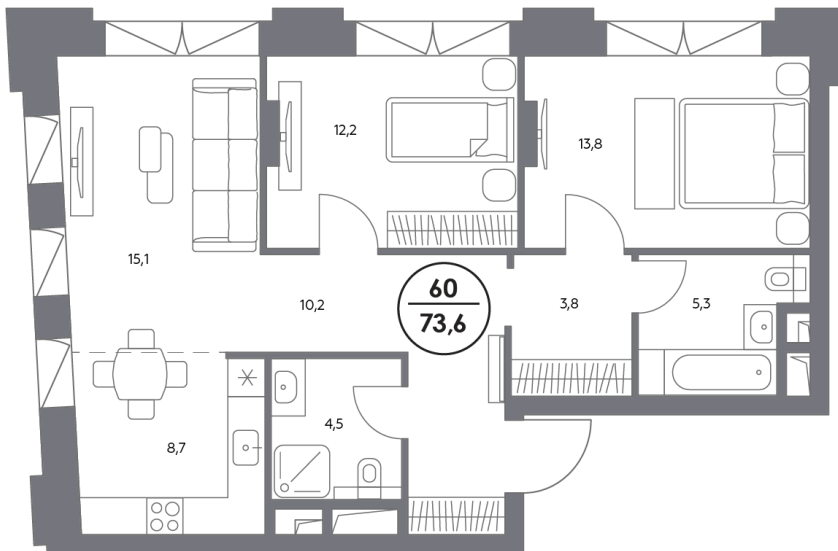

КОСМО 4/22

Космодамианская наб.,
вл. 4/22, стр. 8, 9

7 минут
до Кремля

Дом готов

Квартира №60

Корпус	Река
Этаж	2
Площадь, м ²	73,6
Спален	2
Высота потолка, м	3,23

Особенности

Без отделки
Французский балкон
Торцевой вид на реку
Окна на 2 стороны
Тип планировки: Угловая