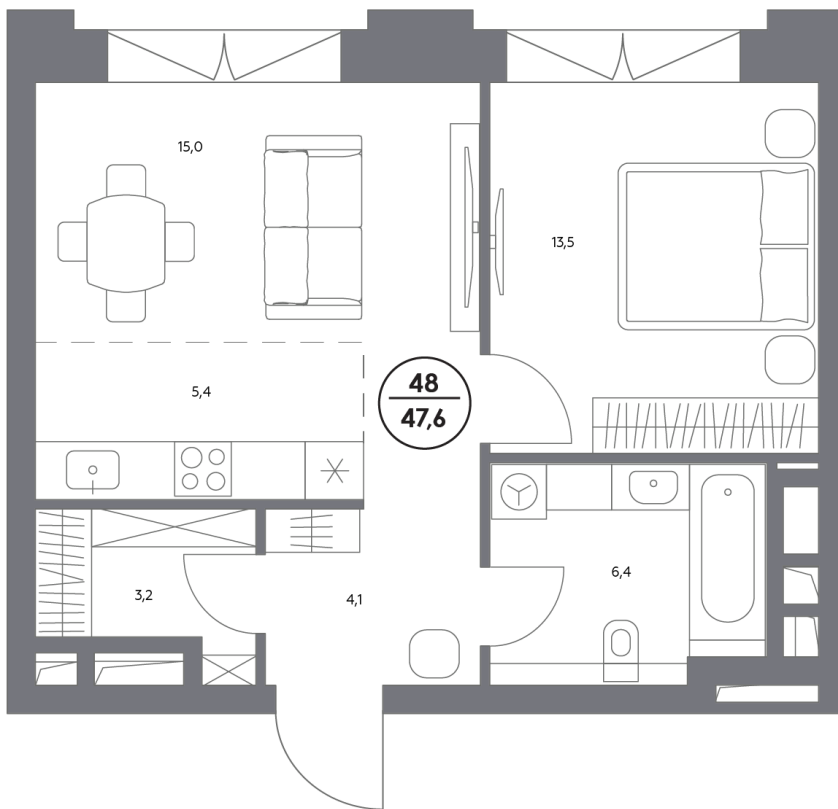

Квартира №48

Корпус	Река
Этаж	4
Площадь, м ²	47,6
Спален	1
Высота потолка, м	3,23

Особенности

Без отделки
Французский балкон
Вид во двор
Окна на 1 сторону
Тип планировки: Линейная

Стоимость без отделки

82 638 400 РСтоимость за 1 м² 1 734 000 Р