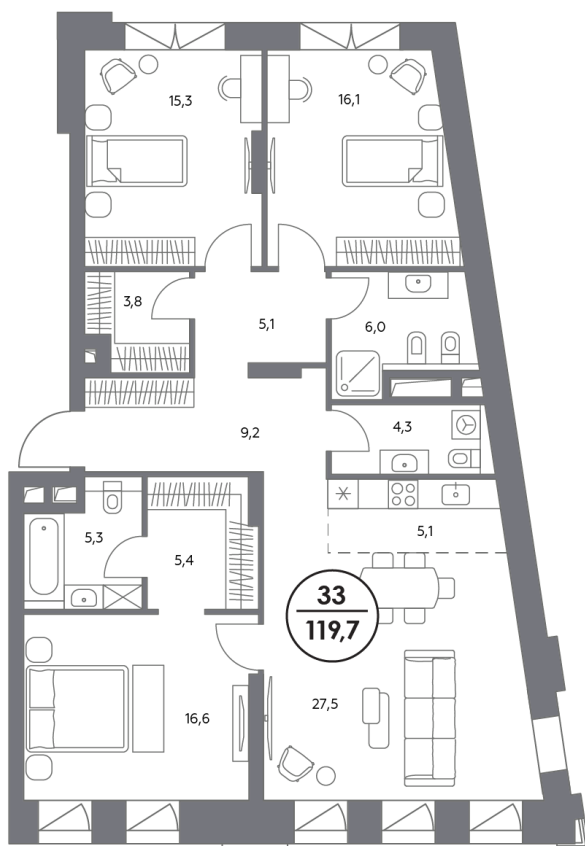

КОСМО 4/22

Космодамианская наб.,
вл. 4/22, стр. 8, 9

7 минут
до Кремля

Дом готов

Квартира №33

Корпус	Река
Этаж	2
Площадь, м ²	119,7
Спален	3
Высота потолка, м	3,23

Особенности

Без отделки
Французский балкон
Прямой вид на реку
Окна на 3 стороны
Тип планировки: Угловая