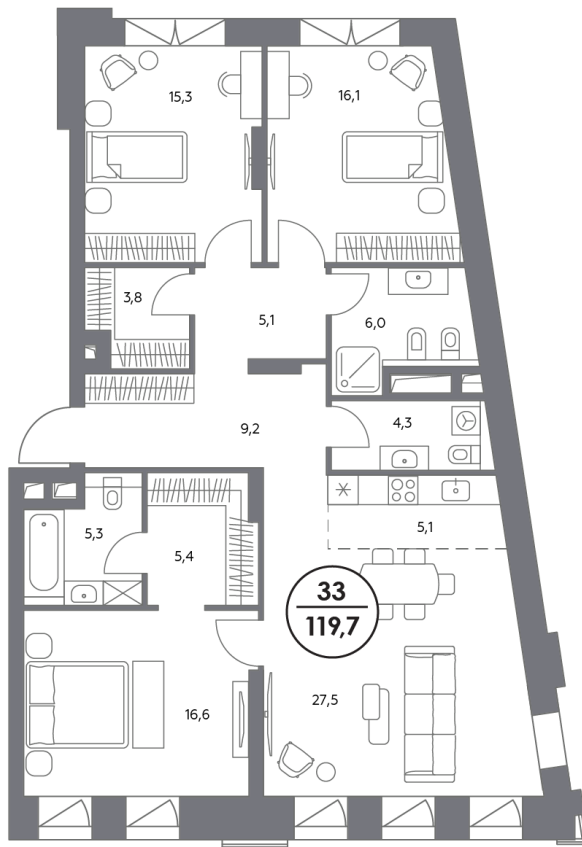

КОСМО 4/22

Космодамианская наб.,  
вл. 4/22, стр. 8, 9

7 минут  
до Кремля

Дом готов

# Квартира №33

|                         |              |
|-------------------------|--------------|
| Корпус                  | <b>Река</b>  |
| Этаж                    | <b>2</b>     |
| Площадь, м <sup>2</sup> | <b>119,7</b> |
| Спален                  | <b>3</b>     |
| Высота потолка, м       | <b>3,23</b>  |