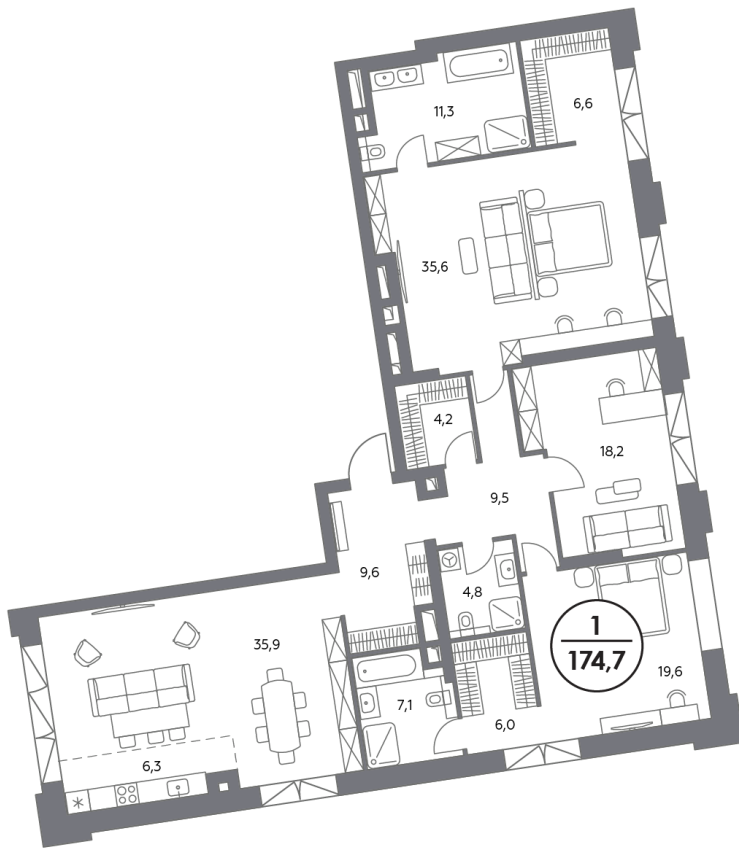

КОСМО 4/22

Космодамианская наб.,
вл. 4/22, стр. 8, 9

7 минут
до Кремля

Дом готов

Квартира №1

Корпус	Сад
Этаж	2
Площадь, м ²	174,7
Спален	3
Высота потолка, м	3,23

Особенности

Без отделки
Французский балкон
Вид во двор
Окна на 3 стороны
Тип планировки: Угловая

Стоимость без отделки

247 300 500 ₽

Стоимость за 1 м² 1 415 000 ₽

Дом вне времени

Клубный дом на Космодамианской набережной «Космо 4/22» — это гармоничное сочетание классики и современности. Здесь современный стиль уважаемых кварталов благородно оттеняется изящными архитектурными традициями XIX–XX веков. А свойственные центру блеск и светскость сочетаются с тихой уединенностью замоскворецкого района. Это дом класса De Luxe для тех, кто выбирает лучшее в поиске непревзойденного результата.