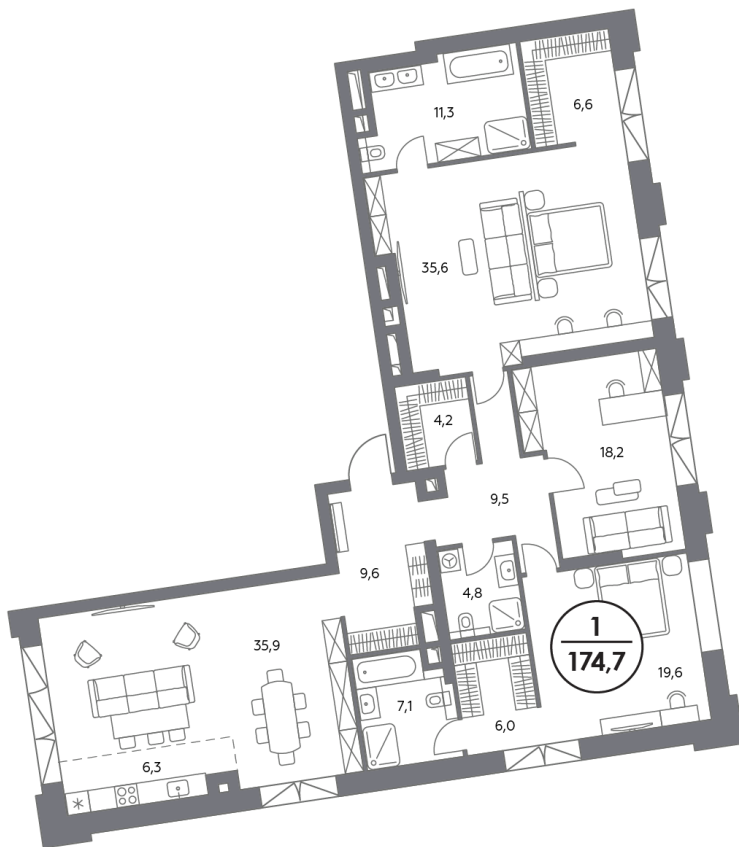

КОСМО 4/22

Космодамианская наб.,
вл. 4/22, стр. 8, 9

7 минут
до Кремля

Дом готов

Квартира №1

смотреть видео
о проекте

Корпус	Сад
Этаж	2
Площадь, м ²	174,7
Спален	3
Высота потолка, м	3,23

Особенности

- Без отделки**
- Французский балкон**
- Вид во двор**
- Окна на 3 стороны**
- Тип планировки: Угловая**

Стоимость без отделки

247 300 500 Р

Стоимость за 1 м² 1 415 000 Р

Дом вне времени

Клубный дом на Космодамианской набережной «Космо 4/22» — это гармоничное сочетание классики и современности. Здесь современный стиль уважаемых кварталов благородно оттеняется изящными архитектурными традициями XIX–XX веков. А свойственные центру блеск и светскость сочетаются с тихой уединенностью замоскворецкого района. Это дом класса De Luxe для тех, кто выбирает лучшее в поиске непревзойденного результата.