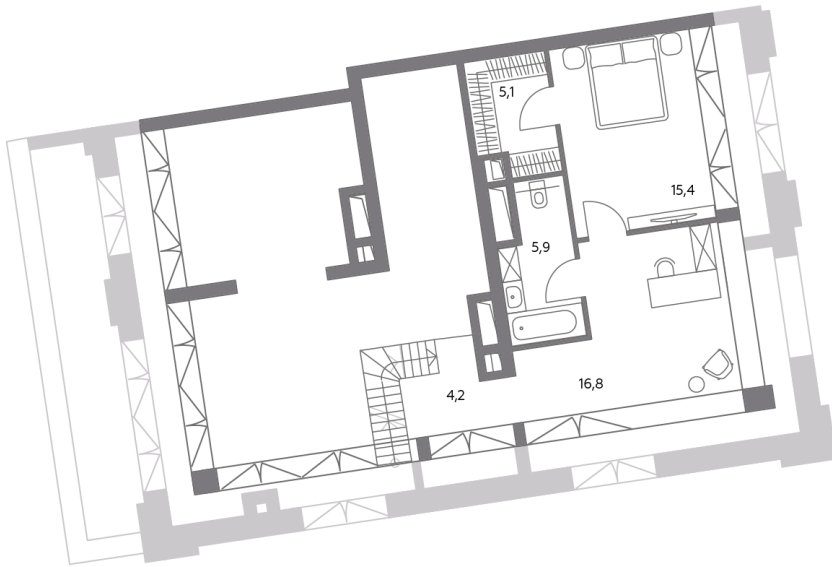

КОСМО 4/22

Космодамианская наб.,
вл. 4/22, стр. 8, 9

7 минут
до Кремля

Дом готов

Квартира №28

Пентхаус

Корпус	Сад
Этаж	6
Площадь, м²	138,9
Спален	2
Высота потолка, м	до 7,6

Особенности

Без отделки
Французский балкон, Терраса
Вид во двор
Окна на 2 стороны
Тип планировки: Угловая
Возможность организации 2 уровня

Стоимость без отделки

329 431 900 ₽

Стоимость за 1 м² 2 371 000 ₽