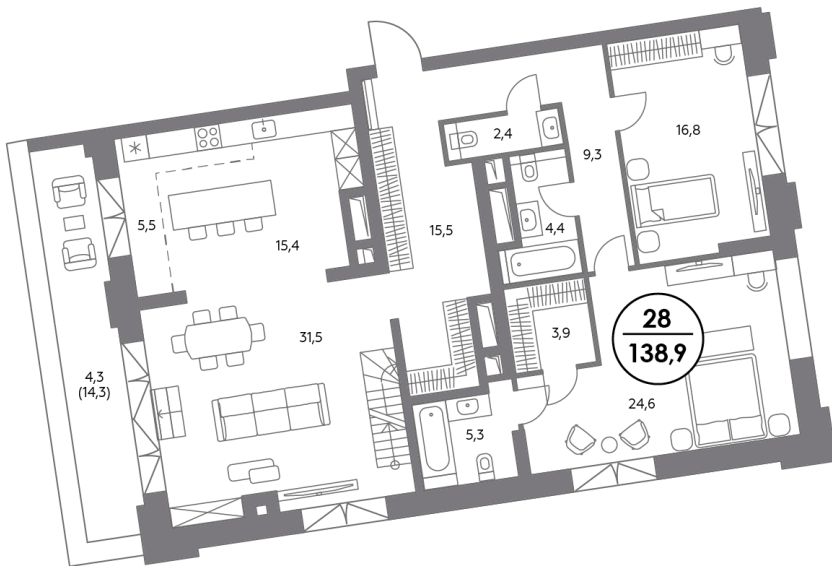

КОСМО 4/22

Космодамианская наб.,
вл. 4/22, стр. 8, 9

7 минут
до Кремля

Дом готов

Квартира №28

Пентхаус

Корпус	Сад
Этаж	6
Площадь, м ²	138,9
Спален	2
Высота потолка, м	до 7,6

Особенности

- Без отделки
- Французский балкон, Терраса
- Вид во двор
- Окна на 2 стороны
- Тип планировки: Угловая
- Возможность организации 2 уровня

Стоимость без отделки

329 431 900 ₽

Стоимость за 1 м² 2 371 000 ₽