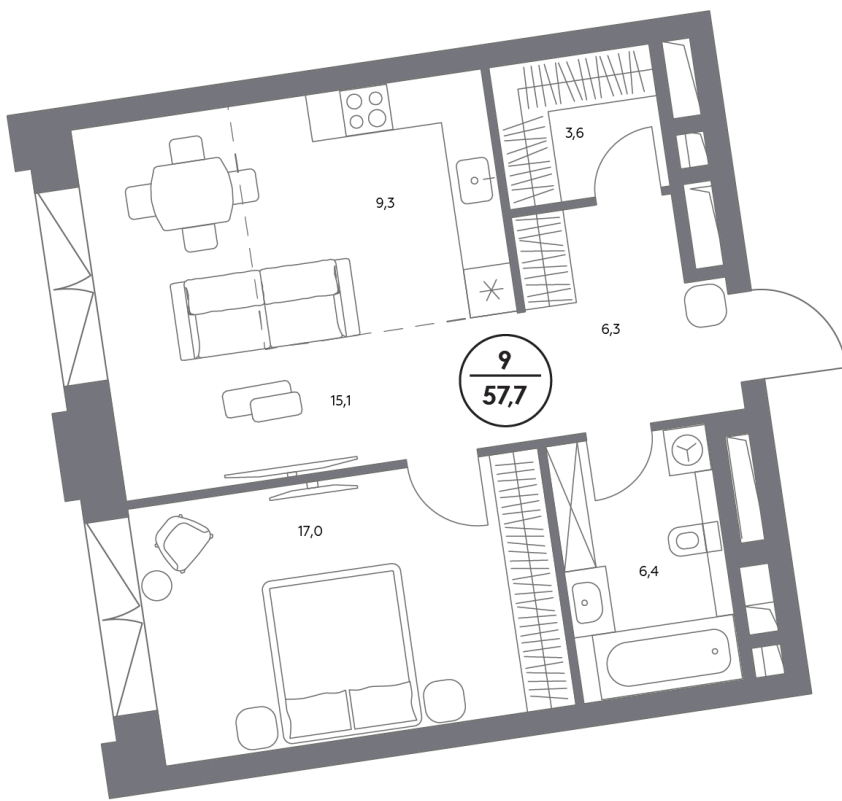

КОСМО 4/22

Космодамианская наб.,
вл. 4/22, стр. 8, 9

7 минут
до Кремля

Дом готов

Квартира №9

Корпус	Сад
Этаж	3
Площадь, м ²	57,7
Спален	1
Высота потолка, м	3,23

Особенности

Без отделки
Французский балкон
Частичный вид на реку
Окна на 1 сторону
Тип планировки: Линейная