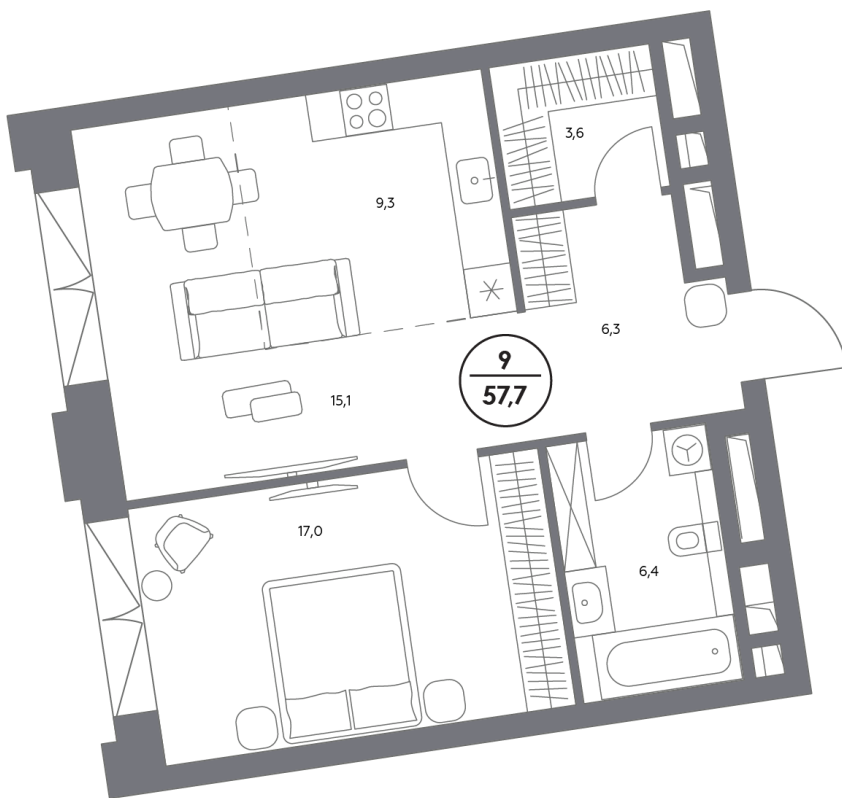

КОСМО 4/22

Космодамианская наб.,
вл. 4/22, стр. 8, 9

7 минут
до Кремля

Дом готов

Квартира №9

смотреть видео
о проекте

Корпус	Сад
Этаж	3
Площадь, м ²	57,7
Спален	1
Высота потолка, м	3,23

Особенности

- Без отделки**
- Французский балкон**
- Частичный вид на реку**
- Окна на 1 сторону**
- Тип планировки: Линейная**

Стоимость без отделки

113 999 800 ₽

Стоимость за 1 м² 1 974 000 ₽

Дом вне времени

Клубный дом на Космодамианской набережной «Космо 4/22» — это гармоничное сочетание классики и современности. Здесь современный стиль уважаемых кварталов благородно оттеняется изящными архитектурными традициями XIX–XX веков. А свойственные центру блеск и светскость сочетаются с тихой уединенностью замоскворецкого района. Это дом класса De Luxe для тех, кто выбирает лучшее в поиске непревзойденного результата.