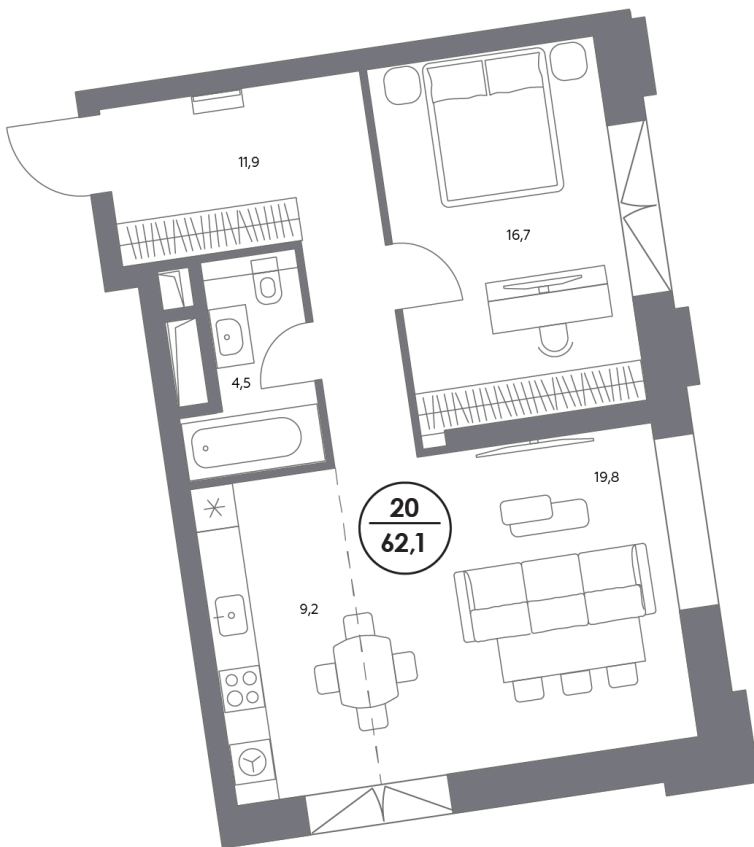

КОСМО 4/22

Космодамианская наб.,
вл. 4/22, стр. 8, 9

7 минут
до Кремля

Дом готов

Квартира №20

смотреть видео
о проекте

Корпус	Сад
Этаж	5
Площадь, м ²	62,1
Спален	1
Высота потолка, м	3,23

Особенности

- Без отделки**
- Французский балкон**
- Вид во двор**
- Окна на 2 стороны**
- Тип планировки: Угловая**

Стоимость без отделки

102 006 100 ₽

Стоимость за 1 м² 1 641 000 ₽

Дом вне времени

Клубный дом на Космодамианской набережной «Космо 4/22» — это гармоничное сочетание классики и современности. Здесь современный стиль уважаемых кварталов благородно оттеняется изящными архитектурными традициями XIX–XX веков. А свойственные центру блеск и светскость сочетаются с тихой уединенностью замоскворецкого района. Это дом класса De Luxe для тех, кто выбирает лучшее в поиске непревзойденного результата.