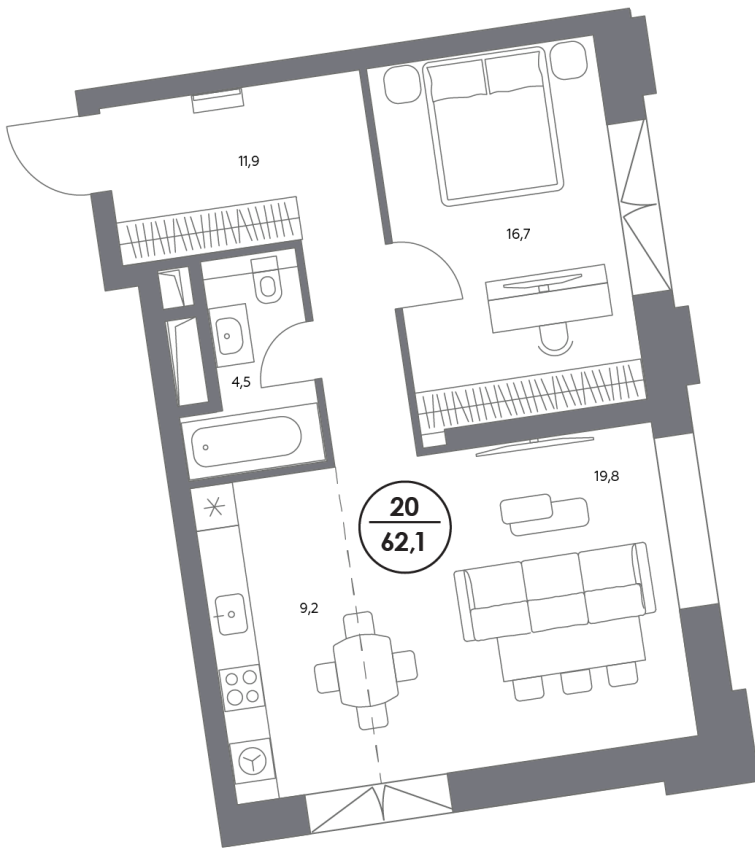

КОСМО 4/22

Космодамианская наб.,
вл. 4/22, стр. 8, 9

7 минут
до Кремля

Дом готов

Квартира №20

Корпус	Сад
Этаж	5
Площадь, м ²	62,1
Спален	1
Высота потолка, м	3,23

Особенности

Без отделки
Французский балкон
Вид во двор
Окна на 2 стороны
Тип планировки: Угловая

Стоимость без отделки

102 006 100 ₽

Стоимость за 1 м² 1 641 000 ₽

Дом вне времени

Клубный дом на Космодамианской набережной «Космо 4/22» — это гармоничное сочетание классики и современности. Здесь современный стиль респектабельных кварталов благородно оттеняется изящными архитектурными традициями XIX–XX веков. А свойственные центру блеск и светскость сочетаются с тихой уединенностью замоскворецкого района. Это дом класса De Luxe для тех, кто выбирает лучшее в поиске непревзойденного результата.