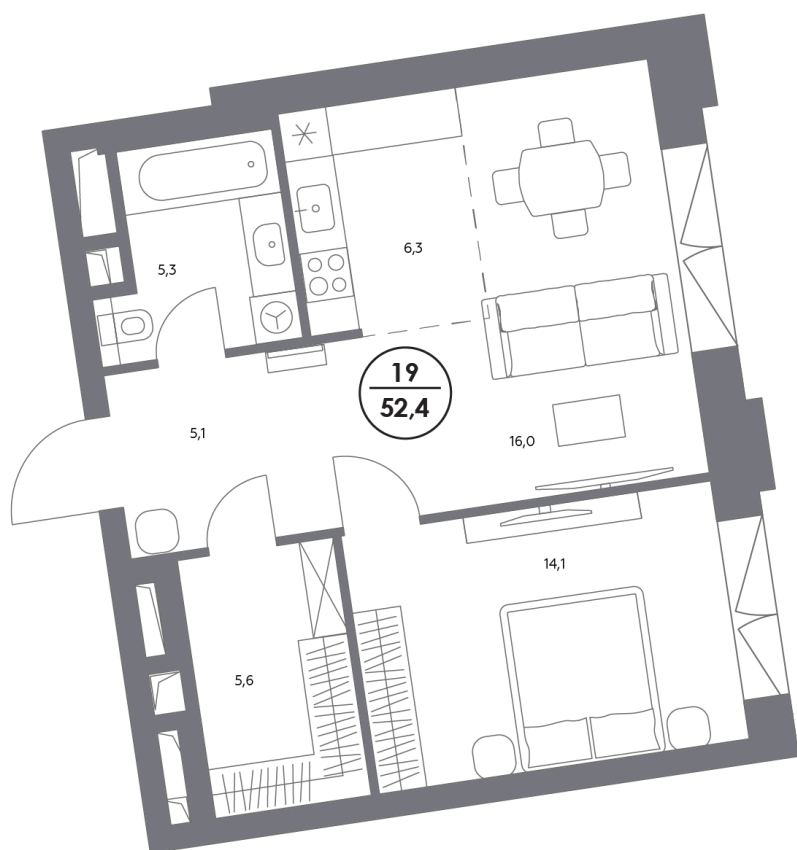

КОСМО 4/22

Космодамианская наб.,
вл. 4/22, стр. 8, 9

7 минут
до Кремля

Дом готов

Квартира №19

Корпус	Сад
Этаж	5
Площадь, м ²	52,4
Спален	1
Высота потолка, м	3,23

Особенности

Без отделки
Французский балкон
Вид во двор
Окна на 1 сторону
Тип планировки: Линейная

Стоимость без отделки

89 546 800 Р

Стоимость за 1 м² 1 707 000 Р

Дом вне времени

Клубный дом на Космодамианской набережной «Космо 4/22» — это гармоничное сочетание классики и современности. Здесь современный стиль уважаемых кварталов благородно оттеняется изящными архитектурными традициями XIX–XX веков. А свойственные центру блеск и светскость сочетаются с тихой уединенностью замоскворецкого района. Это дом класса De Luxe для тех, кто выбирает лучшее в поиске непревзойденного результата.