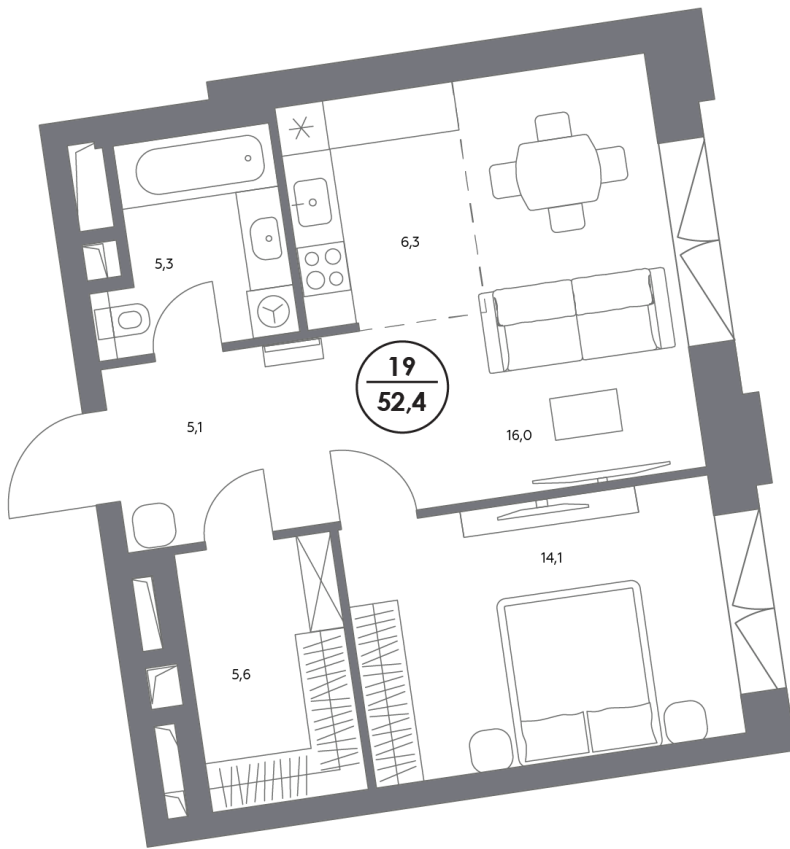

КОСМО 4/22

Космодамианская наб.,
вл. 4/22, стр. 8, 9

7 минут
до Кремля

Дом готов

Квартира №19

Корпус	Сад
Этаж	5
Площадь, м ²	52,4
Спален	1
Высота потолка, м	3,23

Особенности

Без отделки
Французский балкон
Вид во двор
Окна на 1 сторону
Тип планировки: Линейная

Стоимость без отделки

89 546 800 Р

Стоимость за 1 м² 1 707 000 Р

Дом вне времени

Клубный дом на Космодамианской набережной «Космо 4/22» — это гармоничное сочетание классики и современности. Здесь современный стиль респектабельных кварталов благородно оттеняется изящными архитектурными традициями XIX–XX веков. А свойственные центру блеск и светскость сочетаются с тихой уединенностью замоскворецкого района. Это дом класса De Luxe для тех, кто выбирает лучшее в поиске непревзойденного результата.