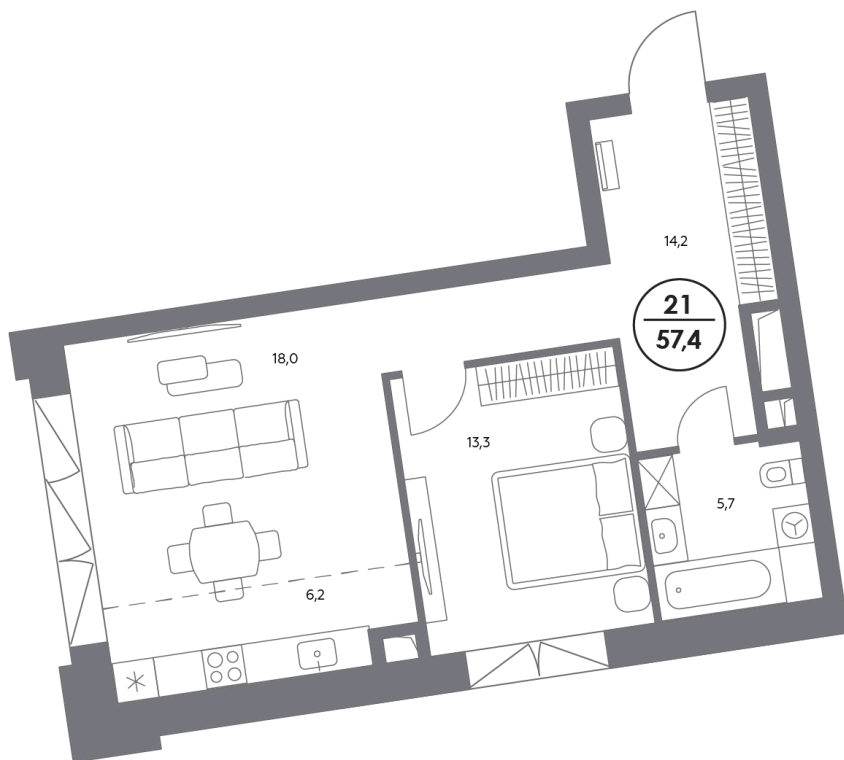

КОСМО 4/22

Космодамианская наб.,
вл. 4/22, стр. 8, 9

7 минут
до Кремля

Дом готов

Квартира №21

смотреть видео
о проекте

Корпус	Сад
Этаж	5
Площадь, м ²	57,4
Спален	1
Высота потолка, м	3,23

Особенности

- Без отделки**
- Французский балкон**
- Вид во двор**
- Окна на 2 стороны**
- Тип планировки: Угловая**

Стоимость без отделки

93 088 000 ₽

Стоимость за 1 м² 1 620 000 ₽

Дом вне времени

Клубный дом на Космодамианской набережной «Космо 4/22» — это гармоничное сочетание классики и современности. Здесь современный стиль уважаемых кварталов благородно оттеняется изящными архитектурными традициями XIX–XX веков. А свойственные центру блеск и светскость сочетаются с тихой уединенностью замоскворецкого района. Это дом класса De Luxe для тех, кто выбирает лучшее в поиске непревзойденного результата.