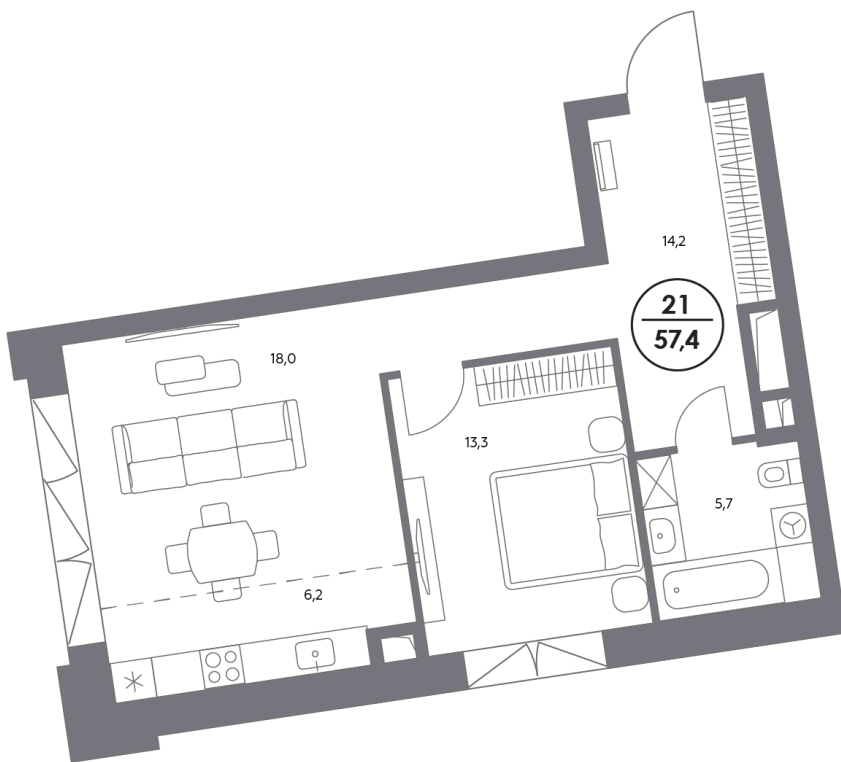

КОСМО 4/22

Космодамианская наб.,  
вл. 4/22, стр. 8, 9

7 минут  
до Кремля

Дом готов

# Квартира №21

Корпус	Сад
Этаж	5
Площадь, м <sup>2</sup>	57,4
Спален	1
Высота потолка, м	3,23

Особенности

**Без отделки**  
**Французский балкон**  
**Вид во двор**  
**Окна на 2 стороны**  
**Тип планировки: Угловая**