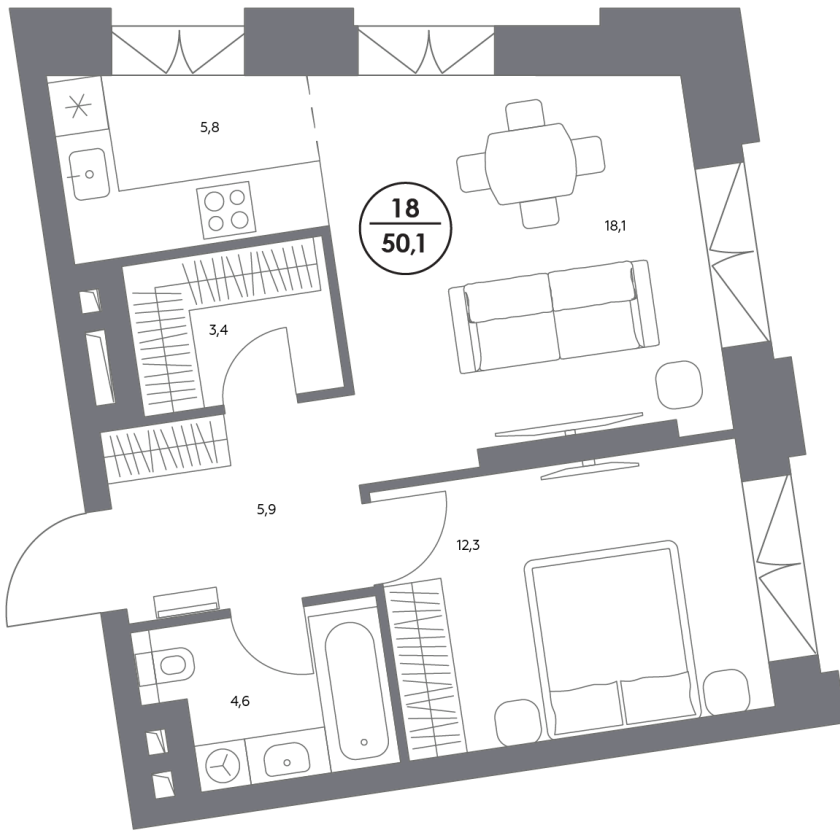

КОСМО 4/22

Космодамианская наб.,
вл. 4/22, стр. 8, 9

7 минут
до Кремля

Дом готов

Квартира №18

Корпус	Сад
Этаж	4
Площадь, м ²	50,1
Спален	1
Высота потолка, м	3,23

Особенности

Без отделки
Французский балкон
Вид во двор
Окна на 2 стороны
Тип планировки: Угловая