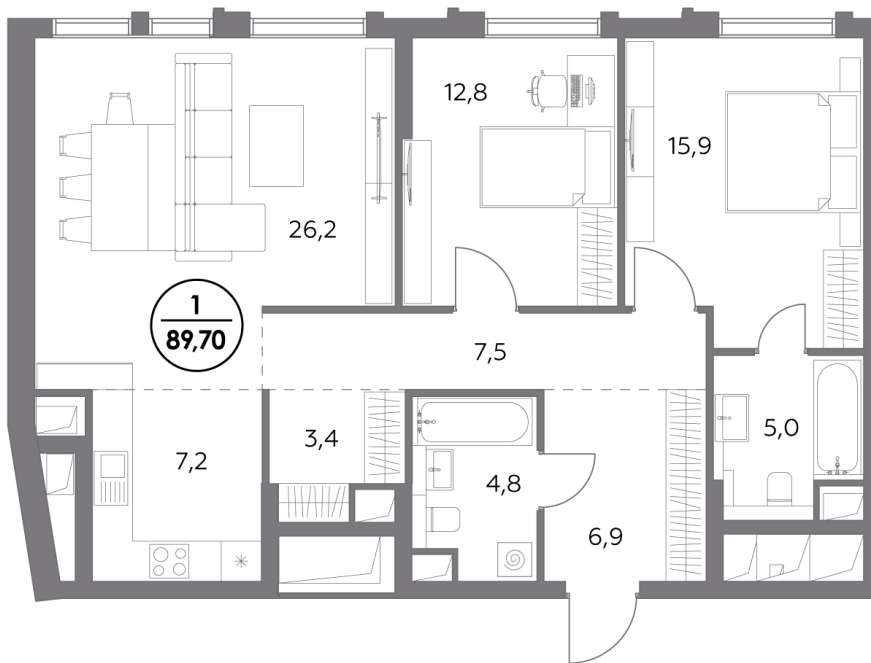

## Квартира № 1

Секция	<b>1</b>
Этаж	<b>2</b>
Площадь, м <sup>2</sup>	<b>89,7</b>
Спален	<b>2</b>
Ввод в эксплуатацию	<b>IV кв. 2026</b>

Особенности

**Отделка под ключ**

Стоимость с отделкой

**Цена по запросу**