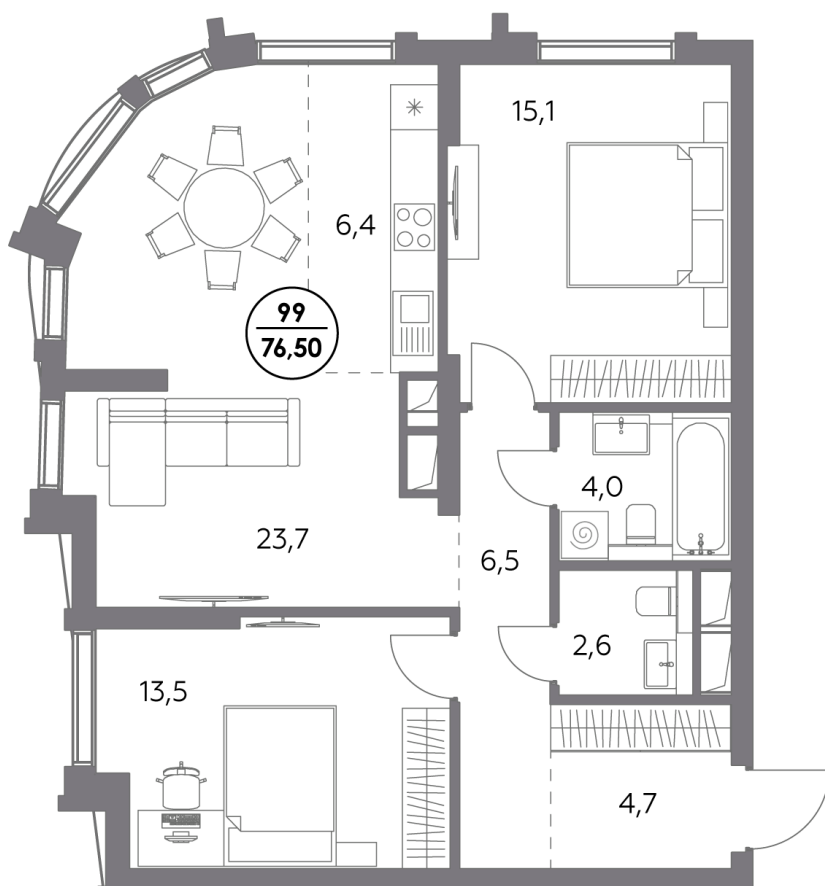

дом 56

Басманный район
Улица Фридриха Энгельса

13 минут пешком
до метро «Бауманская»

510 квартир
премиум-класса

Квартира № 99

Секция	1
Этаж	17
Площадь, м ²	76,5
Спален	2
Ввод в эксплуатацию	IV кв. 2026

Особенности

Отделка под ключ

Угловая кухня-гостиная

Стоимость с отделкой

Цена по запросу

* Только при 100% оплате и ипотеке без субсидирования

Квартал премиум-класса
на Бауманской

«Дом 56» — это новый жилой квартал премиум-класса от ГК «Галс-Девелопмент» рядом с метро «Бауманская». Футуристическая архитектура трёх башен отсылает нас в будущее. Комплекс-визионер «Дом 56» станет органичным продолжением современной научно-креативной среды Басманного района. В Басманном районе сложилась особая среда: здесь историческая Москва перетекает в столицу XXI века, где старинные церкви и уютные парки соседствуют с креативными динамичными арт-кластерами.