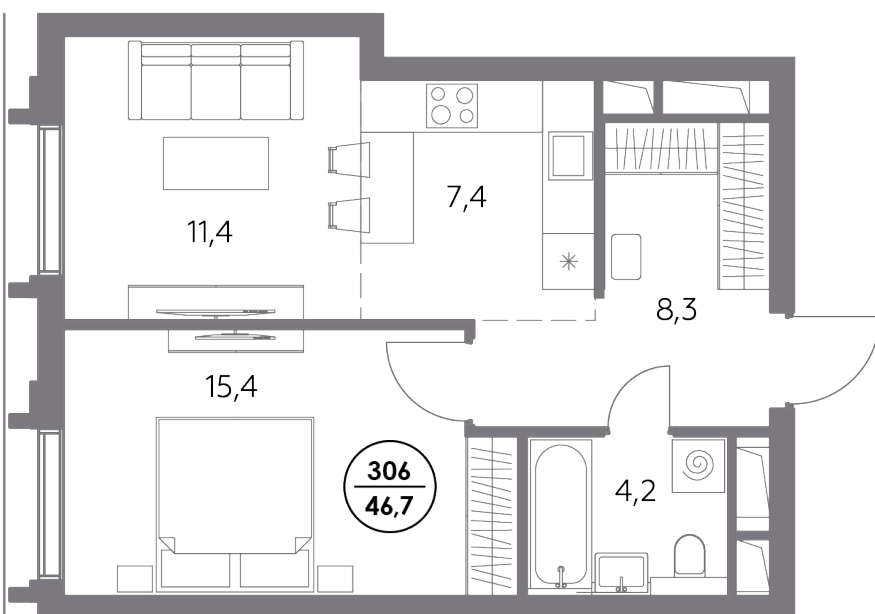

## Квартира № 306

Секция	<b>2</b>
Этаж	<b>20</b>
Площадь, м <sup>2</sup>	<b>46,7</b>
Спален	<b>1</b>
Ввод в эксплуатацию	<b>IV кв. 2026</b>

Особенности

**Без отделки**

Стоимость без отделки

**Цена по запросу**

\* Акция действует при заключении основного договора, 100% оплате и ипотеке без субсидирования до 31.05.2026г.

Квартал премиум-класса  
на Бауманской

«Дом 56» — это новый жилой квартал премиум-класса от ГК «Галс-Девелопмент» рядом с метро «Бауманская». Футуристическая архитектура трёх башен отсылает нас в будущее. Комплекс-визионер «Дом 56» станет органичным продолжением современной научно-креативной среды Басманного района. В Басманном районе сложилась особая среда: здесь историческая Москва перетекает в столицу XXI века, где старинные церкви и уютные парки соседствуют с креативными динамичными арт-кластерами.