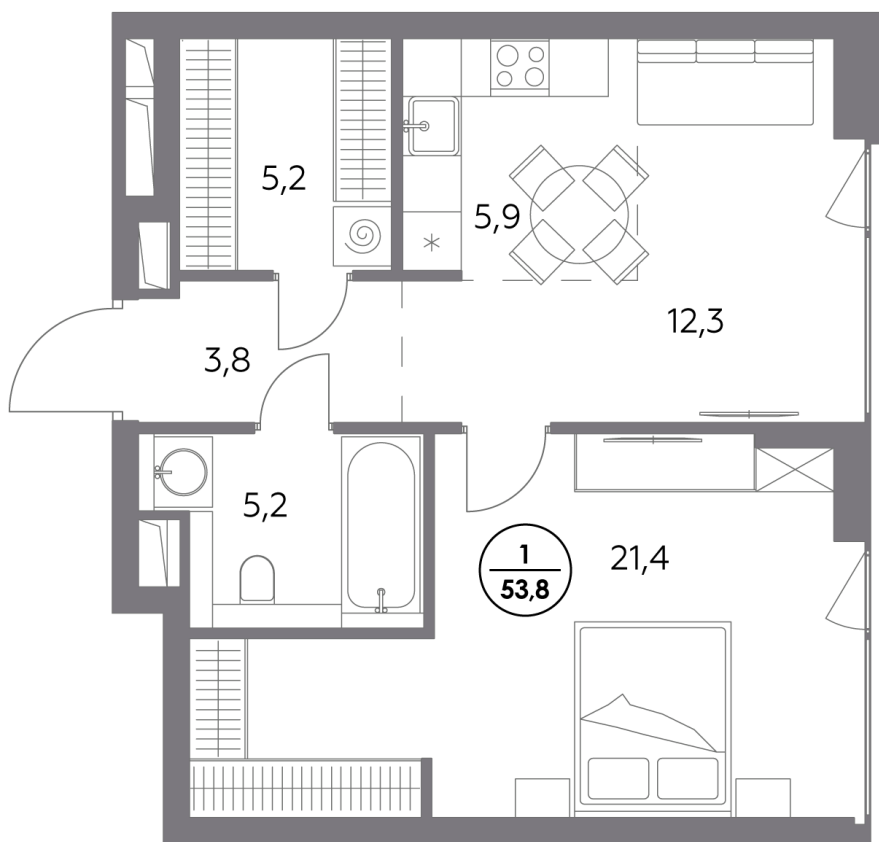

## Квартира № 1

Секция	1
Этаж	2
Площадь, м <sup>2</sup>	53,8
Спален	1

Особенности

**Окна на 1 сторону**

**Тип планировки: Линейная**

Стоимость без отделки

**55 298 800 Р**

Стоимость за 1 м<sup>2</sup> 1 026 000 Р

Элитный проект

в Замоскворечье у воды

«Монблан» расположен в хорошо знакомом месте, напротив Дома музыки, прямо у воды. Неординарные архитектурные формы от бюро СПИЧ притягивают взгляды к вашему дому. Кристаллическая башня, вознесённая над городским пейзажем, обращена к солнцу и завораживающим московским видам. Контрастный силуэт вплетает «Монблан» в живую городскую ткань. Внутренний мир «Монблан» — органичное продолжение его внешнего облика. Высокие потолки, панорамные окна, видовые террасы дарят головокружительное чувство свободы.