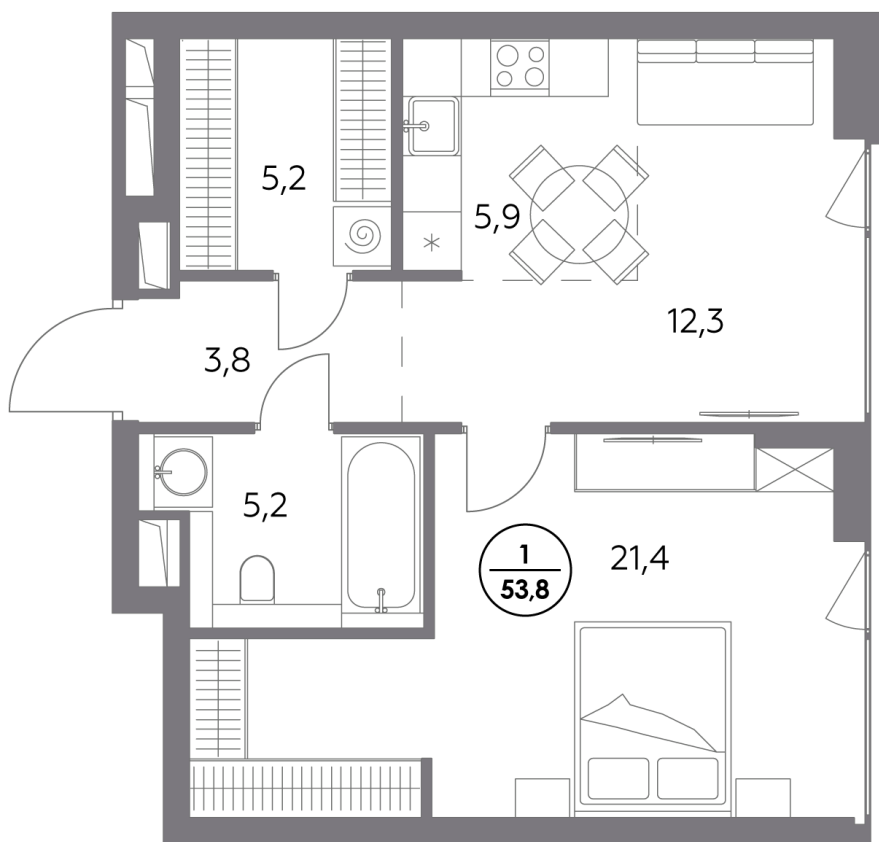

Квартира № 1

Секция	1
Этаж	2
Площадь, м ²	53,8
Спален	1

Особенности

Окна на 1 сторону

Тип планировки: Линейная

Стоимость без отделки

55 298 800 Р

Стоимость за 1 м² 1 026 000 Р

Элитный проект

в Замоскворечье у воды

«Монблан» расположен в хорошо знакомом месте, напротив Дома музыки, прямо у воды. Неординарные архитектурные формы от бюро СПИЧ притягивают взгляды к вашему дому. Кристаллическая башня, вознесённая над городским пейзажем, обращена к солнцу и завораживающим московским видам. Контрастный силуэт вплетает «Монблан» в живую городскую ткань. Внутренний мир «Монблан» — органичное продолжение его внешнего облика. Высокие потолки, панорамные окна, видовые террасы дарят головокружительное чувство свободы.