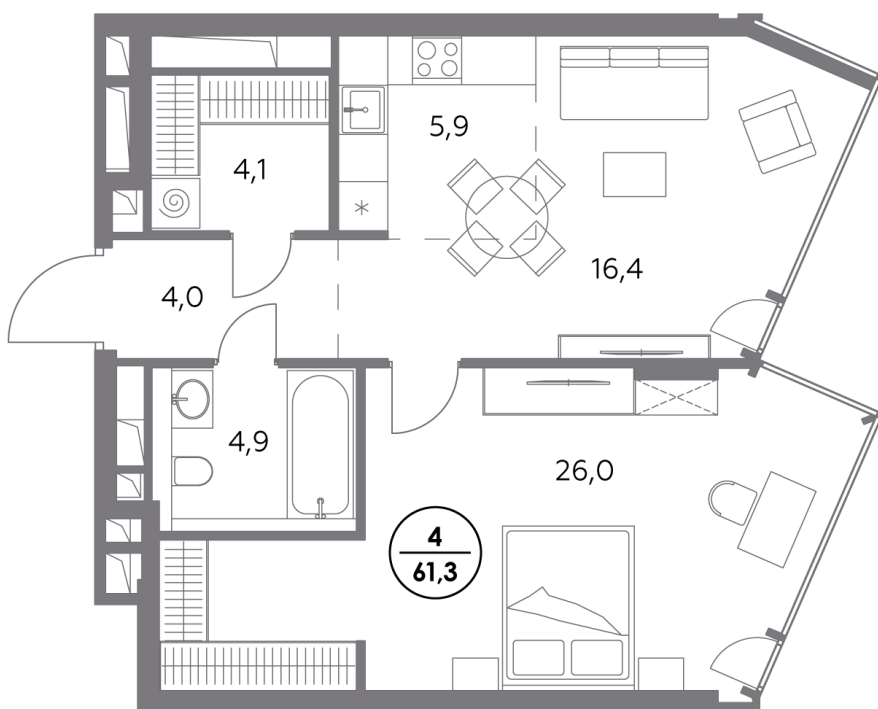

Квартира № 4

Секция	1
Этаж	3
Площадь, м ²	61,3
Спален	1

Особенности

Окна на 1 сторону

Тип планировки: Линейная

Стоимость без отделки

64 281 100 ₽

Стоимость за 1 м² 1 047 000 ₽

Элитный проект

в Замоскворечье у воды

«Монблан» расположен в хорошо знакомом месте, напротив Дома музыки, прямо у воды. Неординарные архитектурные формы от бюро СПИЧ притягивают взгляды к вашему дому. Кристаллическая башня, вознесённая над городским пейзажем, обращена к солнцу и завораживающим московским видам. Контрастный силуэт вплетает «Монблан» в живую городскую ткань. Внутренний мир «Монблан» — органичное продолжение его внешнего облика. Высокие потолки, панорамные окна, видовые террасы дарят головокружительное чувство свободы.