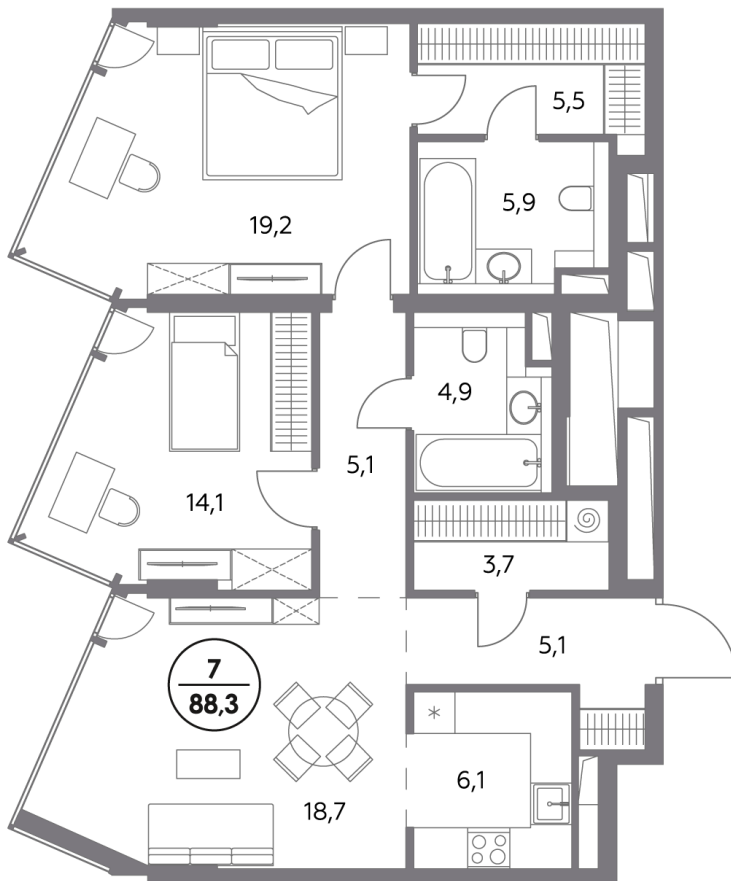

МОНБЛАН

Шлюзовая набережная,
2/1с1

10 минут до Кремля

341 элитная квартира
с особой эстетикой

Квартира № 7

смотреть видео
о проекте

Секция	1
Этаж	3
Площадь, м²	88
Спален	2

Особенности

Окна на 1 сторону

Тип планировки: Линейная

Стоимость без отделки

89 860 000 ₪

Стоимость за 1 м² 1 020 000 ₪

**Элитный проект
в Замоскворечье у воды**

«Монблан» расположен в хорошо знакомом месте, напротив Дома музыки, прямо у воды. Неординарные архитектурные формы от бюро СПИЧ притягивают взгляды к вашему дому. Кристаллическая башня, вознесённая над городским пейзажем, обращена к солнцу и завораживающим московским видам. Контрастный силуэт вплетает «Монблан» в живую городскую ткань. Внутренний мир «Монблан» — органичное продолжение его внешнего облика. Высокие потолки, панорамные окна, видовые террасы дарят головокружительное чувство свободы.