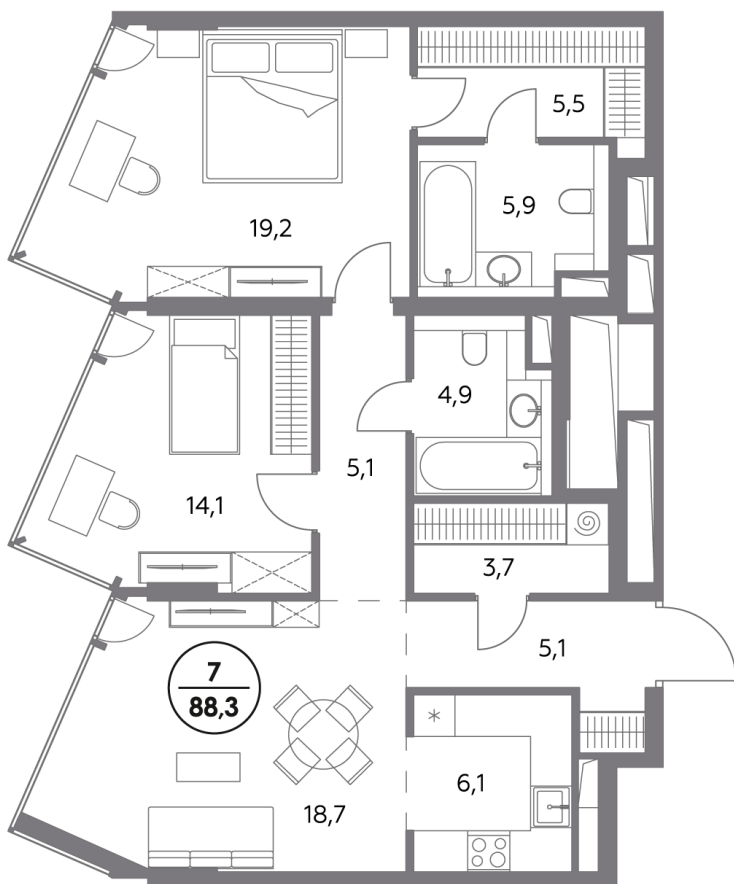

Квартира № 7

Секция	1
Этаж	3
Площадь, м ²	88
Спален	2

Особенности

Окна на 1 сторону

Тип планировки: Линейная

Стоимость без отделки

89 860 000 ₺

Стоимость за 1 м² 1 020 000 ₺

**Элитный проект
в Замоскворечье у воды**

«Монблан» расположен в хорошо знакомом месте, напротив Дома музыки, прямо у воды. Неординарные архитектурные формы от бюро СПИЧ притягивают взгляды к вашему дому. Кристаллическая башня, вознесённая над городским пейзажем, обращена к солнцу и завораживающим московским видам. Контрастный силуэт вплетает «Монблан» в живую городскую ткань. Внутренний мир «Монблан» — органичное продолжение его внешнего облика. Высокие потолки, панорамные окна, видовые террасы дарят головокружительное чувство свободы.