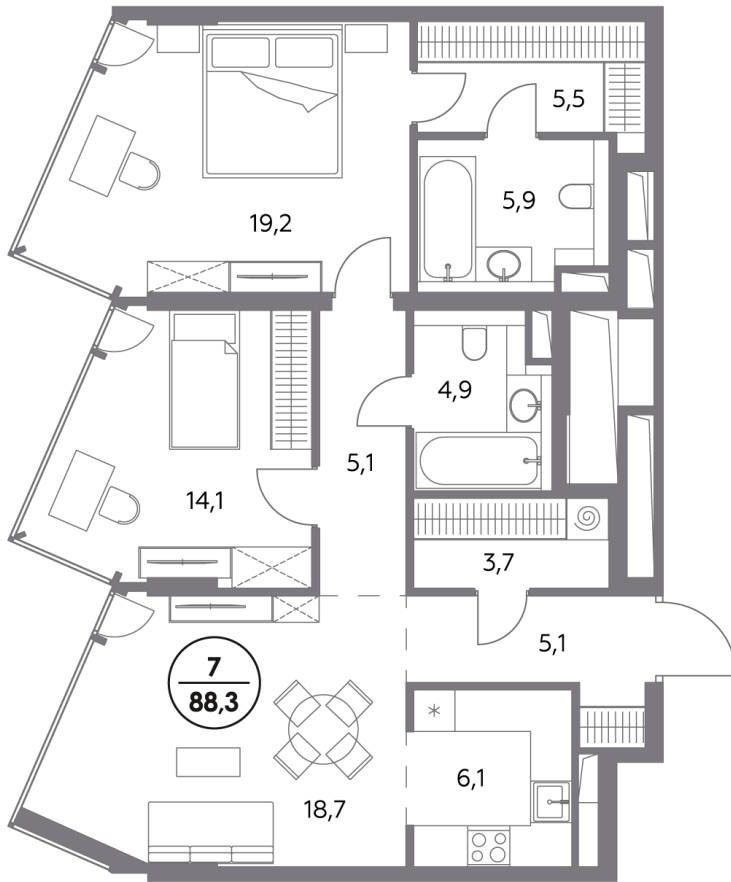

Квартира № 7

Секция	1
Этаж	3
Площадь, м ²	88
Спален	2

Особенности

Окна на 1 сторону

Тип планировки: Линейная

Стоимость без отделки

89 860 000 ₽

Стоимость за 1 м² 1 020 000 ₽

**Элитный проект
в Замоскворечье у воды**

«Монблан» расположен в хорошо знакомом месте, напротив Дома музыки, прямо у воды. Неординарные архитектурные формы от бюро СПИЧ притягивают взгляды к вашему дому. Кристаллическая башня, вознесённая над городским пейзажем, обращена к солнцу и завораживающим московским видам. Контрастный силуэт вплетает «Монблан» в живую городскую ткань. Внутренний мир «Монблан» — органичное продолжение его внешнего облика. Высокие потолки, панорамные окна, видовые террасы дарят головокружительное чувство свободы.