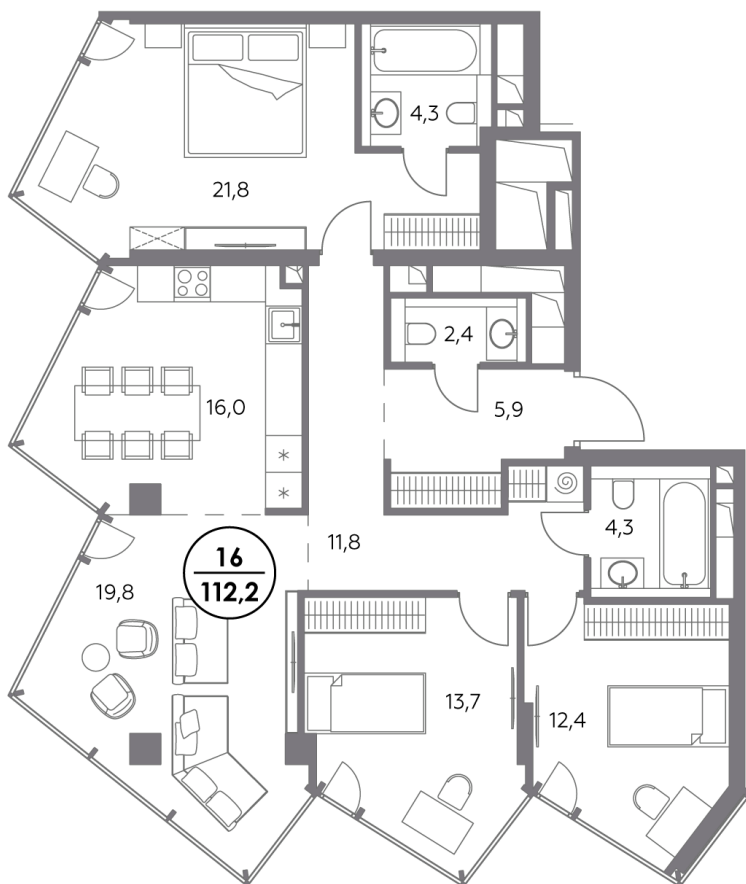

Квартира № 16

Секция	1
Этаж	5
Площадь, м ²	112,2
Спален	3

Особенности

Угловая кухня-гостиная

Окна на 2 стороны

Тип планировки: Угловая

Стоимость без отделки

120 939 400 ₽

Стоимость за 1 м² 1 077 000 ₽

Элитный проект

в Замоскворечье у воды

«Монблан» расположен в хорошо знакомом месте, напротив Дома музыки, прямо у воды. Неординарные архитектурные формы от бюро СПИЧ притягивают взгляды к вашему дому. Кристаллическая башня, вознесённая над городским пейзажем, обращена к солнцу и завораживающим московским видам. Контрастный силуэт вплетает «Монблан» в живую городскую ткань. Внутренний мир «Монблан» — органичное продолжение его внешнего облика. Высокие потолки, панорамные окна, видовые террасы дарят головокружительное чувство свободы.