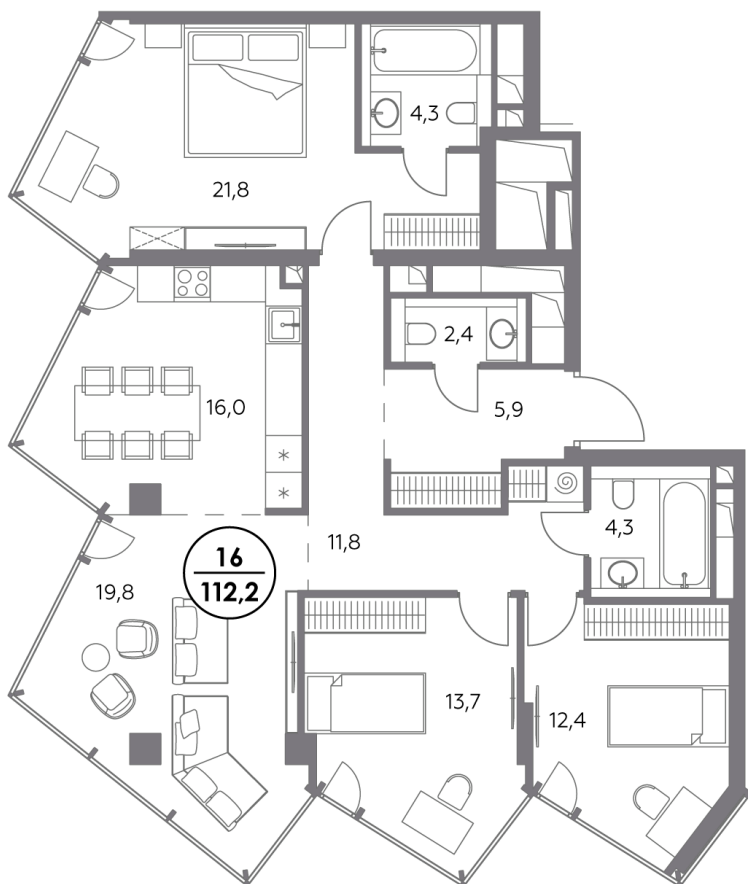

## Квартира № 16

Секция	<b>1</b>
Этаж	<b>5</b>
Площадь, м <sup>2</sup>	<b>112,2</b>
Спален	<b>3</b>

### Особенности

**Угловая кухня-гостиная**

**Окна на 2 стороны**

**Тип планировки: Угловая**

Стоимость без отделки

**120 939 400 ₽**

Стоимость за 1 м<sup>2</sup> 1 077 000 ₽