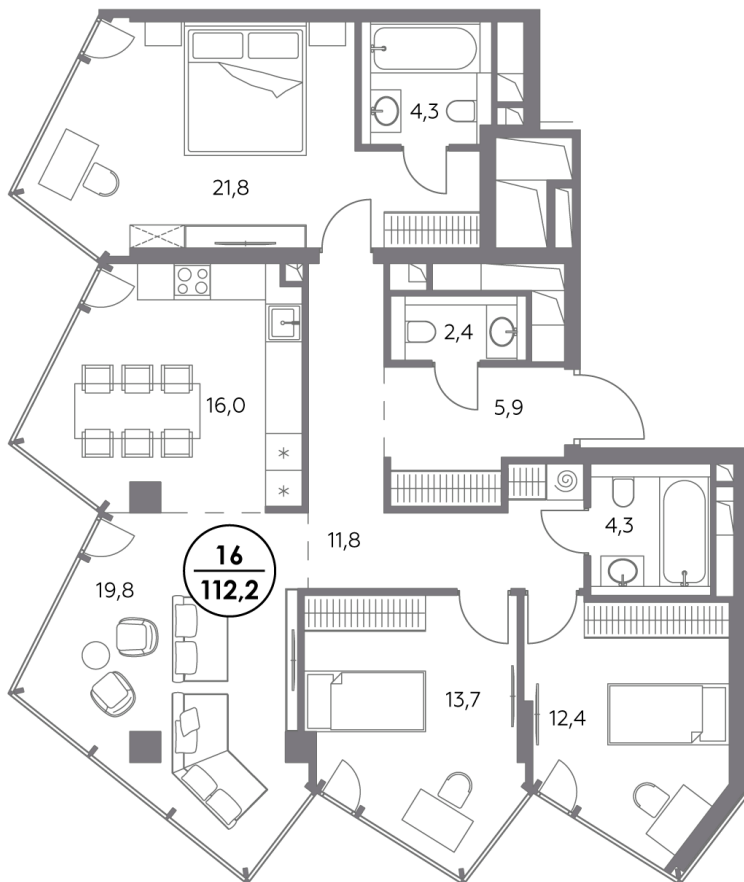

Квартира № 16

Секция	1
Этаж	5
Площадь, м ²	112,2
Спален	3

Особенности

Угловая кухня-гостиная

Окна на 2 стороны

Тип планировки: Угловая

Стоимость без отделки

120 939 400 ₽

Стоимость за 1 м² 1 077 000 ₽

**Элитный проект
в Замоскворечье у воды**

«Монблан» расположен в хорошо знакомом месте, напротив Дома музыки, прямо у воды. Неординарные архитектурные формы от бюро СПИЧ притягивают взгляды к вашему дому. Кристаллическая башня, вознесённая над городским пейзажем, обращена к солнцу и завораживающим московским видам. Контрастный силуэт вплетает «Монблан» в живую городскую ткань. Внутренний мир «Монблан» — органичное продолжение его внешнего облика. Высокие потолки, панорамные окна, видовые террасы дарят головокружительное чувство свободы.