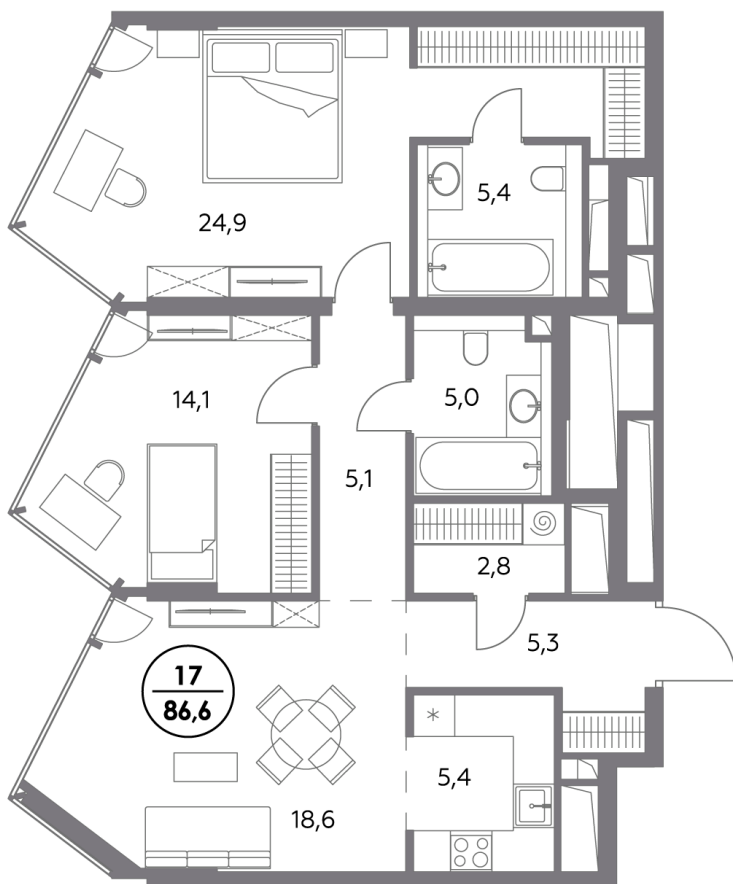

## Квартира № 17

Секция	<b>1</b>
Этаж	<b>5</b>
Площадь, м <sup>2</sup>	<b>86,6</b>
Спален	<b>2</b>

Особенности

**Окна на 1 сторону**

**Тип планировки: Линейная**

Стоимость без отделки

**99 516 800 Р**

Стоимость за 1 м<sup>2</sup> 1148 000 Р

**Элитный проект  
в Замоскворечье у воды**

«Монблан» расположен в хорошо знакомом месте, напротив Дома музыки, прямо у воды. Неординарные архитектурные формы от бюро СПИЧ притягивают взгляды к вашему дому. Кристаллическая башня, вознесённая над городским пейзажем, обращена к солнцу и завораживающим московским видам. Контрастный силуэт вплетает «Монблан» в живую городскую ткань. Внутренний мир «Монблан» — органичное продолжение его внешнего облика. Высокие потолки, панорамные окна, видовые террасы дарят головокружительное чувство свободы.