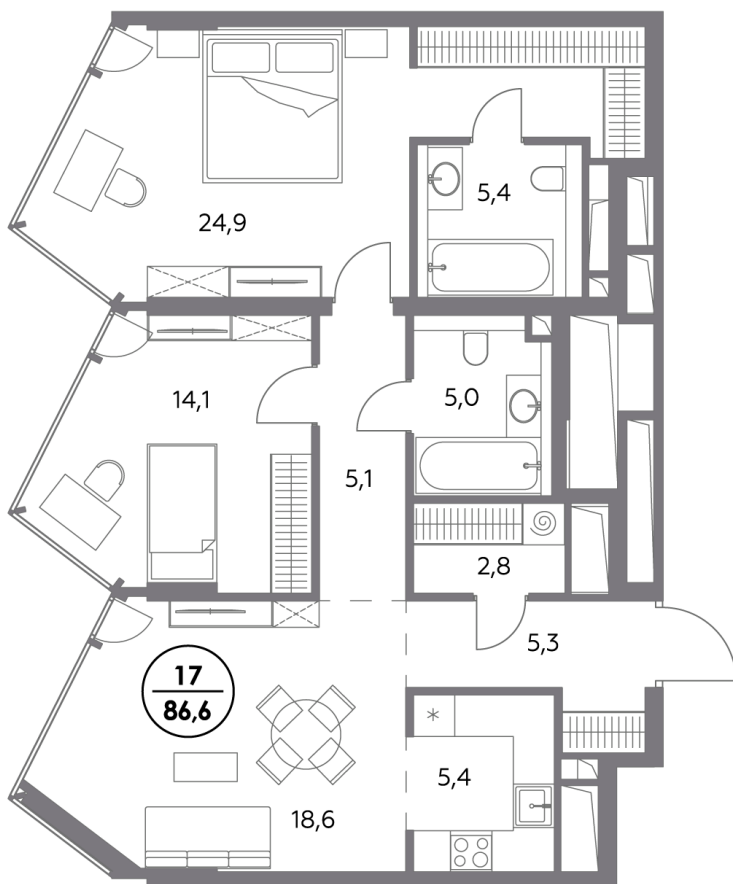

Квартира № 17

Секция	1
Этаж	5
Площадь, м ²	86,6
Спален	2

Особенности

Окна на 1 сторону

Тип планировки: Линейная

Стоимость без отделки

99 516 800 Р

Стоимость за 1 м² 1148 000 Р

**Элитный проект
в Замоскворечье у воды**

«Монблан» расположен в хорошо знакомом месте, напротив Дома музыки, прямо у воды. Неординарные архитектурные формы от бюро СПИЧ притягивают взгляды к вашему дому. Кристаллическая башня, вознесённая над городским пейзажем, обращена к солнцу и завораживающим московским видам. Контрастный силуэт вплетает «Монблан» в живую городскую ткань. Внутренний мир «Монблан» — органичное продолжение его внешнего облика. Высокие потолки, панорамные окна, видовые террасы дарят головокружительное чувство свободы.