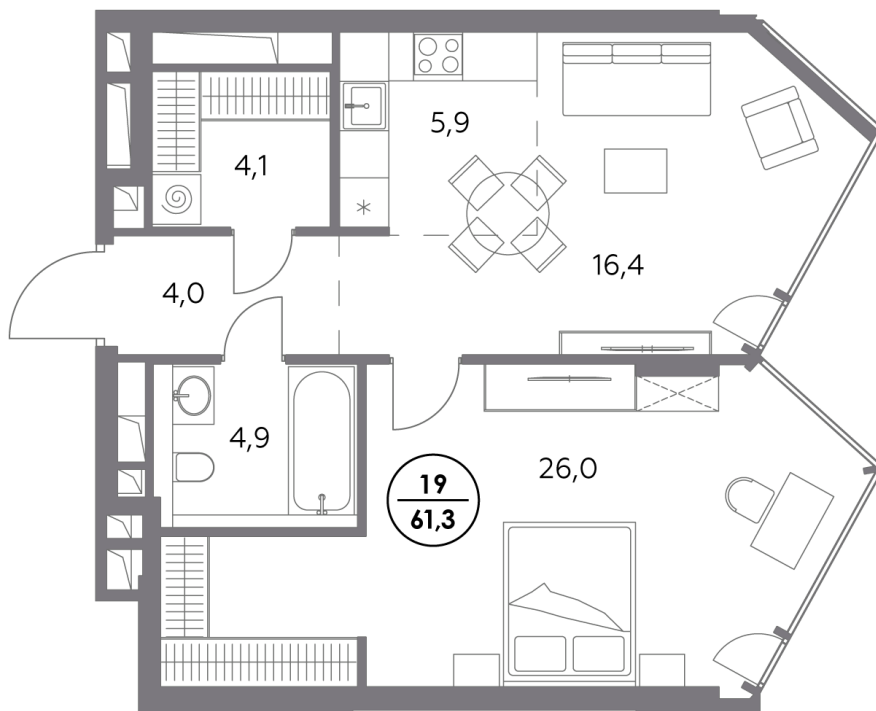

Квартира № 19

Секция	1
Этаж	6
Площадь, м²	61,3
Спален	1

Особенности

Окна на 1 сторону

Тип планировки: Линейная

Стоимость без отделки

66 426 600 Р

Стоимость за 1 м² 1 082 000 Р

**Элитный проект
в Замоскворечье у воды**

«Монблан» расположен в хорошо знакомом месте, напротив Дома музыки, прямо у воды. Неординарные архитектурные формы от бюро СПИЧ притягивают взгляды к вашему дому. Кристаллическая башня, вознесённая над городским пейзажем, обращена к солнцу и завораживающим московским видам. Контрастный силуэт вплетает «Монблан» в живую городскую ткань. Внутренний мир «Монблан» — органичное продолжение его внешнего облика. Высокие потолки, панорамные окна, видовые террасы дарят головокружительное чувство свободы.