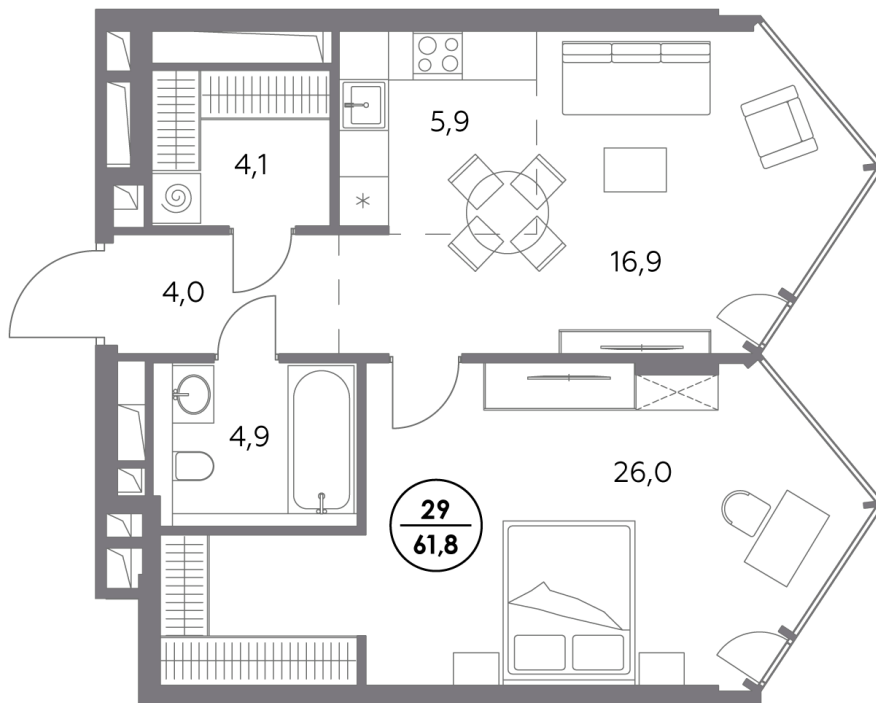

Квартира № 29

Секция	1
Этаж	8
Площадь, м ²	61,8
Спален	1

Особенности

Окна на 1 сторону

Тип планировки: Линейная

Стоимость без отделки

69 130 600 Р

Стоимость за 1 м² 1 117 000 Р

**Элитный проект
в Замоскворечье у воды**

«Монблан» расположен в хорошо знакомом месте, напротив Дома музыки, прямо у воды. Неординарные архитектурные формы от бюро СПИЧ притягивают взгляды к вашему дому. Кристаллическая башня, вознесённая над городским пейзажем, обращена к солнцу и завораживающим московским видам. Контрастный силуэт вплетает «Монблан» в живую городскую ткань. Внутренний мир «Монблан» — органичное продолжение его внешнего облика. Высокие потолки, панорамные окна, видовые террасы дарят головокружительное чувство свободы.