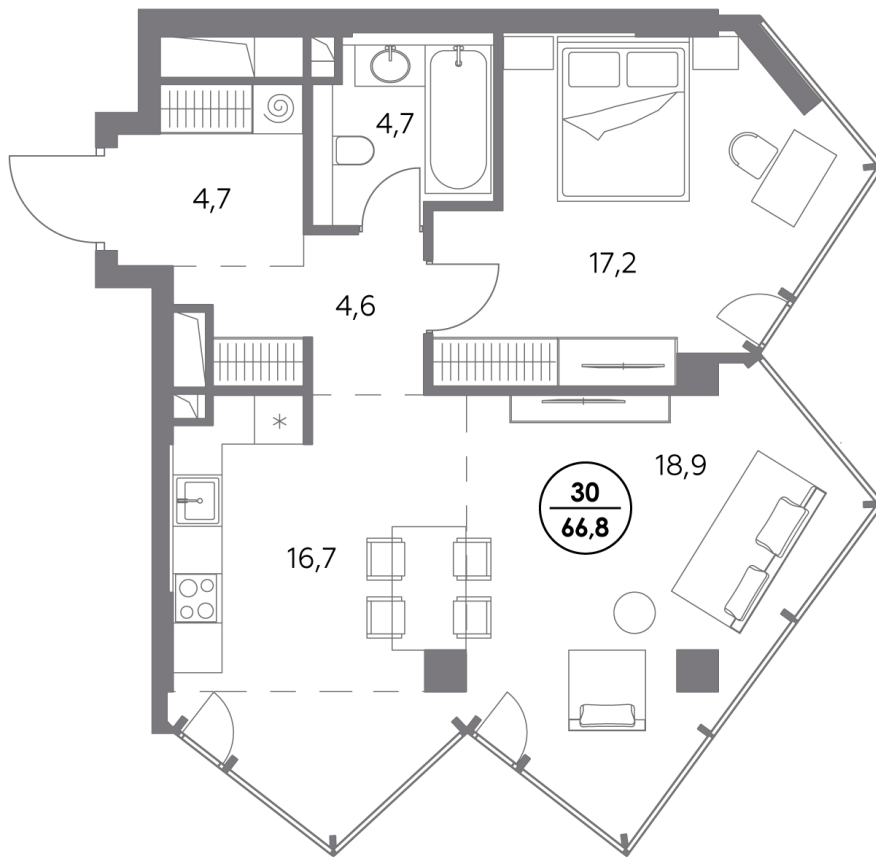

МОНБЛАН

Шлюзовая набережная,
2/1с1

10 минут до Кремля

341 элитная квартира
с особой эстетикой

Квартира № 30

смотреть видео
о проекте

Секция	1
Этаж	8
Площадь, м²	66,8
Спален	1

Особенности

Угловая кухня-гостиная

Окна на 2 стороны

Тип планировки: Угловая

Стоимость без отделки

97 227 200 ₽

Стоимость за 1 м² 1 454 000 ₽

**Элитный проект
в Замоскворечье у воды**

«Монблан» расположен в хорошо знакомом месте, напротив Дома музыки, прямо у воды. Неординарные архитектурные формы от бюро СПИЧ притягивают взгляды к вашему дому. Кристаллическая башня, вознесённая над городским пейзажем, обращена к солнцу и завораживающим московским видам. Контрастный силуэт вплетает «Монблан» в живую городскую ткань. Внутренний мир «Монблан» — органичное продолжение его внешнего облика. Высокие потолки, панорамные окна, видовые террасы дарят головокружительное чувство свободы.