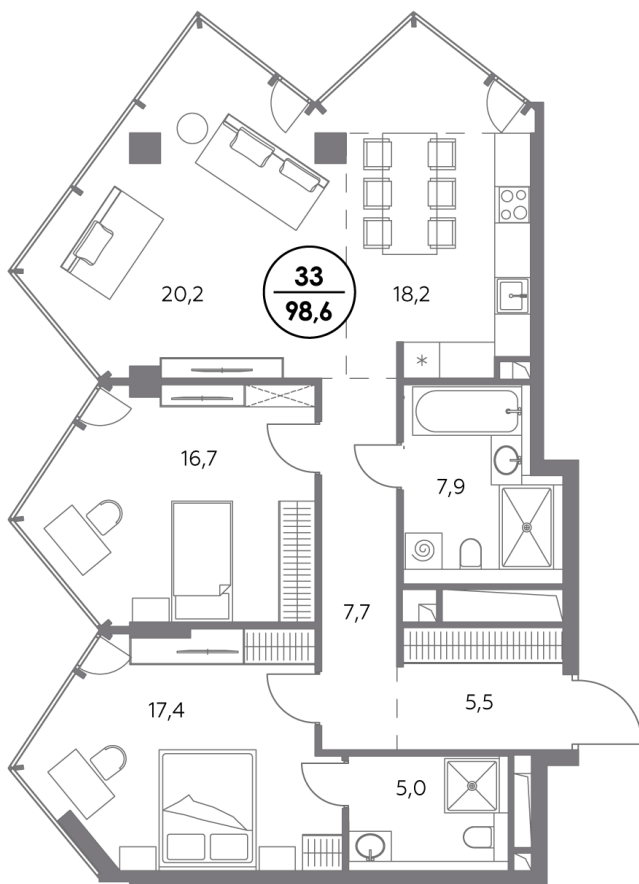

## Квартира № 33

Секция	<b>1</b>
Этаж	<b>8</b>
Площадь, м <sup>2</sup>	<b>98,6</b>
Спален	<b>2</b>

### Особенности

**Угловая кухня-гостиная**

**Окна на 2 стороны**

**Тип планировки: Угловая**

Стоимость без отделки

**142 872 800 ₽**

Стоимость за 1 м<sup>2</sup> 1 448 000 ₽