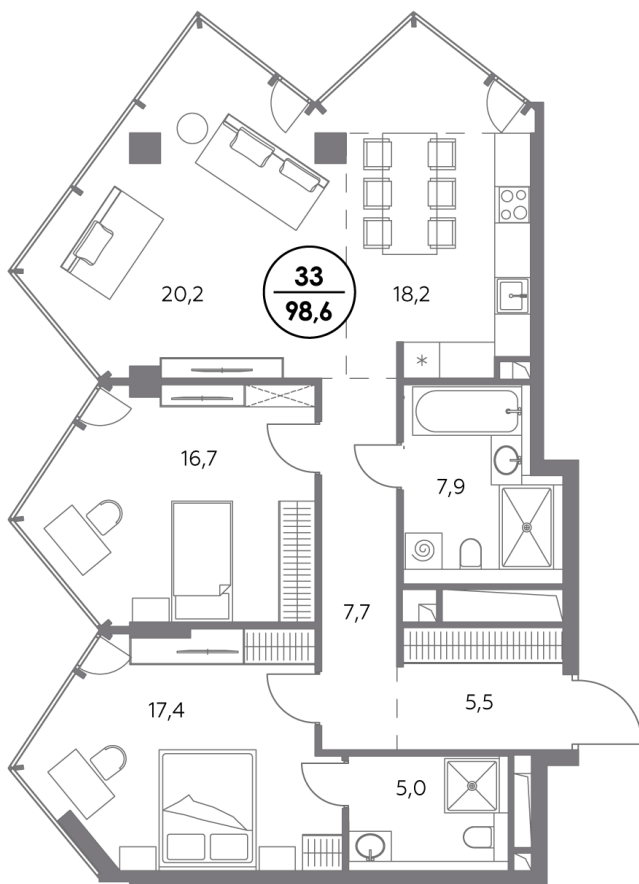

Квартира № 33

Секция	1
Этаж	8
Площадь, м ²	98,6
Спален	2

Особенности

Угловая кухня-гостиная

Окна на 2 стороны

Тип планировки: Угловая

Стоимость без отделки

142 872 800 ₽

Стоимость за 1 м² 1 448 000 ₽

Элитный проект

в Замоскворечье у воды

«Монблан» расположен в хорошо знакомом месте, напротив Дома музыки, прямо у воды. Неординарные архитектурные формы от бюро СПИЧ притягивают взгляды к вашему дому. Кристаллическая башня, вознесённая над городским пейзажем, обращена к солнцу и завораживающим московским видам. Контрастный силуэт вплетает «Монблан» в живую городскую ткань. Внутренний мир «Монблан» — органичное продолжение его внешнего облика. Высокие потолки, панорамные окна, видовые террасы дарят головокружительное чувство свободы.