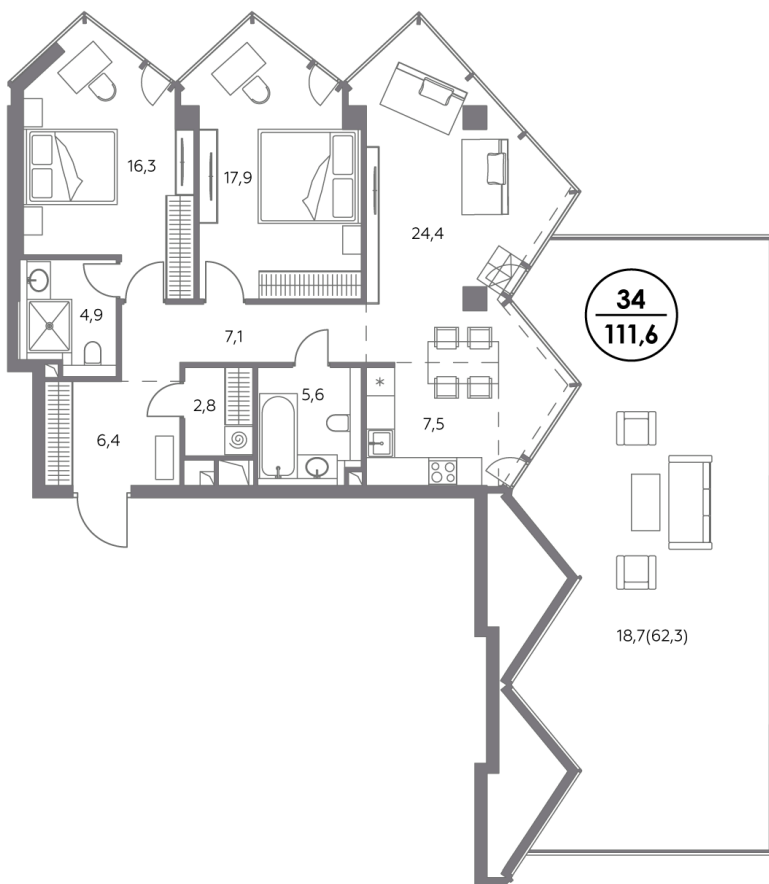

Квартира № 34

Секция	1
Этаж	8
Площадь, м ²	111,6
Спален	2

Особенности

Угловая кухня-гостиная

Терраса

Окна на 2 стороны

Тип планировки: Угловая

Стоимость без отделки

173 861 200 ₽

Стоимость за 1 м² 1 557 000 ₽

Элитный проект в Замоскворечье у воды

«Монблан» расположен в хорошо знакомом месте, напротив Дома музыки, прямо у воды. Неординарные архитектурные формы от бюро СПИЧ притягивают взгляды к вашему дому. Кристаллическая башня, вознесённая над городским пейзажем, обращена к солнцу и завораживающим московским видам. Контрастный силуэт вплетает «Монблан» в живую городскую ткань. Внутренний мир «Монблан» — органичное продолжение его внешнего облика. Высокие потолки, панорамные окна, видовые террасы дарят головокружительное чувство свободы.