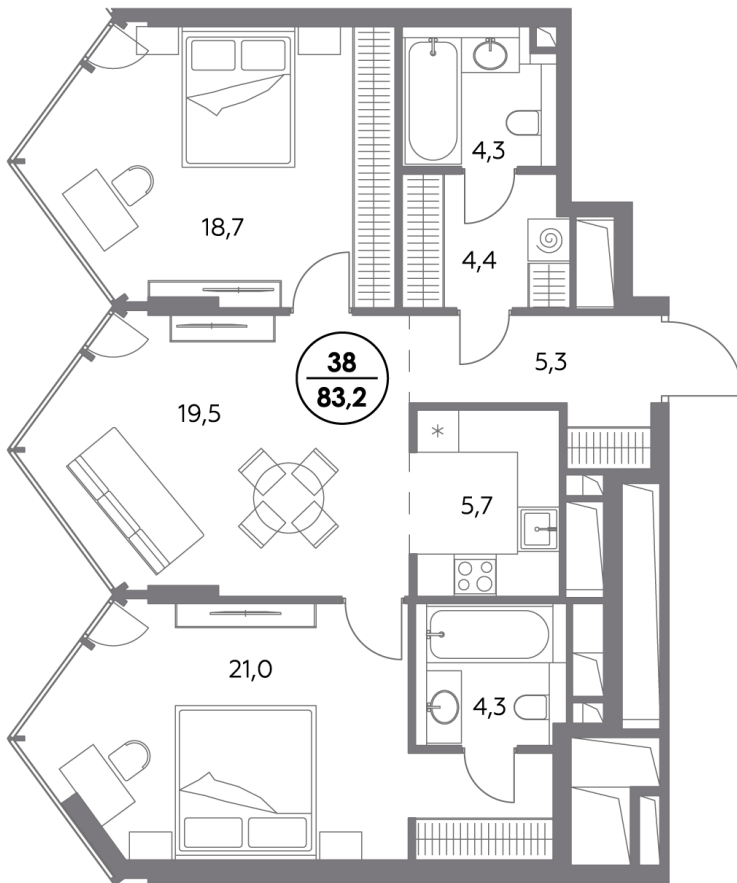

## Квартира № 38

смотреть видео  
о проекте

Секция	1
Этаж	9
Площадь, м²	83,2
Спален	2

Особенности

**Окна на 1 сторону**

**Тип планировки: Линейная**

Стоимость без отделки

**115 831 200 Р**

Стоимость за 1 м² 1 391 000 Р

**Элитный проект  
в Замоскворечье у воды**

«Монблан» расположен в хорошо знакомом месте, напротив Дома музыки, прямо у воды. Неординарные архитектурные формы от бюро СПИЧ притягивают взгляды к вашему дому. Кристаллическая башня, вознесённая над городским пейзажем, обращена к солнцу и завораживающим московским видам. Контрастный силуэт вплетает «Монблан» в живую городскую ткань. Внутренний мир «Монблан» — органичное продолжение его внешнего облика. Высокие потолки, панорамные окна, видовые террасы дарят головокружительное чувство свободы.