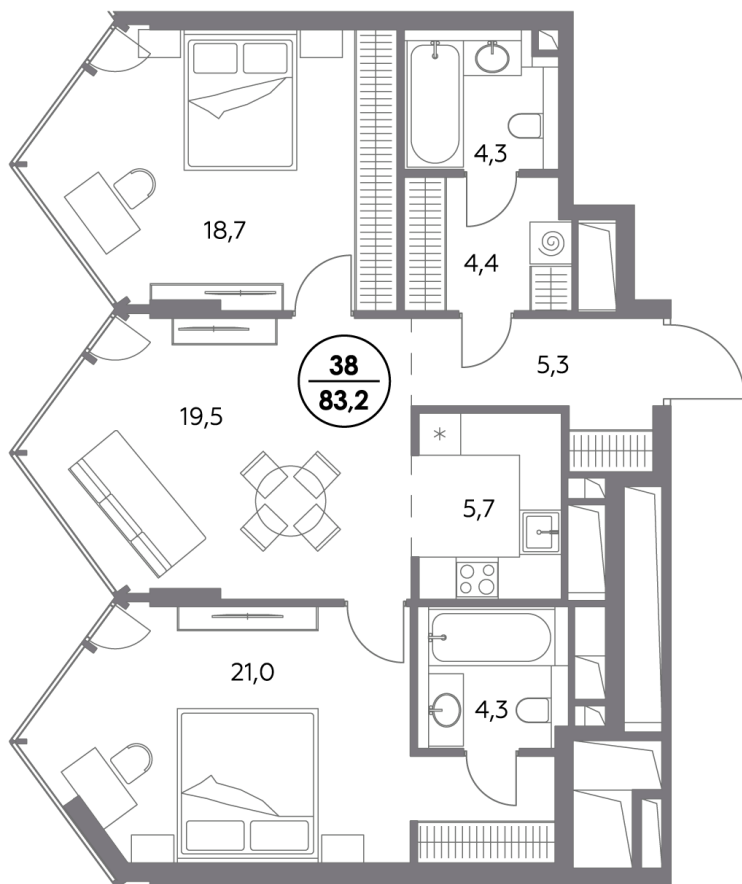

## Квартира № 38

Секция	1
Этаж	9
Площадь, м <sup>2</sup>	83,2
Спален	2

Особенности

**Окна на 1 сторону**

**Тип планировки: Линейная**

Стоимость без отделки

**116 413 600 Р**

Стоимость за 1 м<sup>2</sup> 1 398 000 Р

Элитный проект

в Замоскворечье у воды

«Монблан» расположен в хорошо знакомом месте, напротив Дома музыки, прямо у воды. Неординарные архитектурные формы от бюро СПИЧ притягивают взгляды к вашему дому. Кристаллическая башня, вознесённая над городским пейзажем, обращена к солнцу и завораживающим московским видам. Контрастный силуэт вплетает «Монблан» в живую городскую ткань. Внутренний мир «Монблан» — органичное продолжение его внешнего облика. Высокие потолки, панорамные окна, видовые террасы дарят головокружительное чувство свободы.