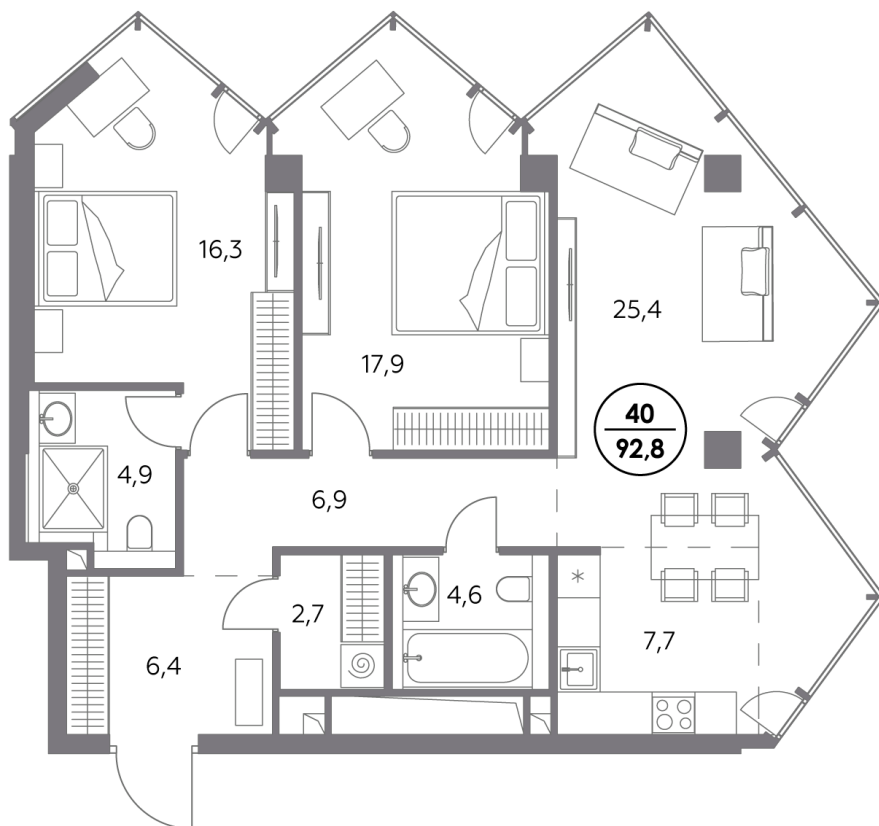

Квартира № 40

Секция	1
Этаж	9
Площадь, м ²	92,8
Спален	2

Особенности

Угловая кухня-гостиная

Окна на 2 стороны

Тип планировки: Угловая

Стоимость без отделки

128 164 000 ₽

Стоимость за 1 м² 1 380 000 ₽

Элитный проект

в Замоскворечье у воды

«Монблан» расположен в хорошо знакомом месте, напротив Дома музыки, прямо у воды. Неординарные архитектурные формы от бюро СПИЧ притягивают взгляды к вашему дому. Кристаллическая башня, вознесённая над городским пейзажем, обращена к солнцу и завораживающим московским видам. Контрастный силуэт вплетает «Монблан» в живую городскую ткань. Внутренний мир «Монблан» — органичное продолжение его внешнего облика. Высокие потолки, панорамные окна, видовые террасы дарят головокружительное чувство свободы.