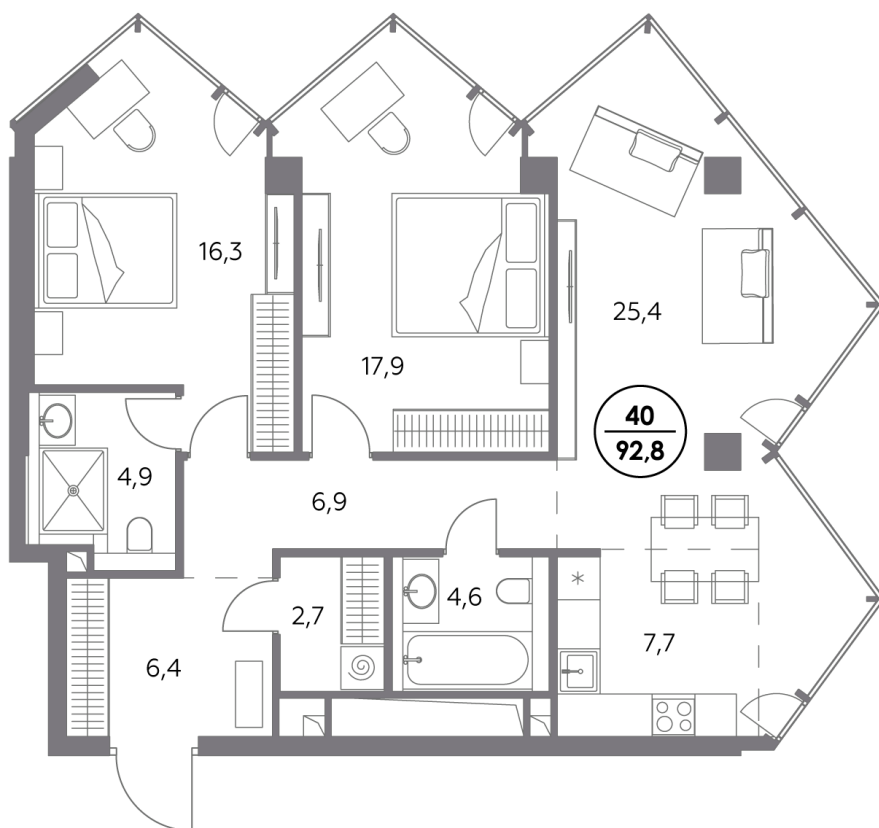

Квартира № 40

Секция	1
Этаж	9
Площадь, м ²	92,8
Спален	2

Особенности

Угловая кухня-гостиная

Окна на 2 стороны

Тип планировки: Угловая

Стоимость без отделки

128 164 000 ₽

Стоимость за 1 м² 1 380 000 ₽

Элитный проект

в Замоскворечье у воды

«Монблан» расположен в хорошо знакомом месте, напротив Дома музыки, прямо у воды. Неординарные архитектурные формы от бюро СПИЧ притягивают взгляды к вашему дому. Кристаллическая башня, вознесённая над городским пейзажем, обращена к солнцу и завораживающим московским видам. Контрастный силуэт вплетает «Монблан» в живую городскую ткань. Внутренний мир «Монблан» — органичное продолжение его внешнего облика. Высокие потолки, панорамные окна, видовые террасы дарят головокружительное чувство свободы.