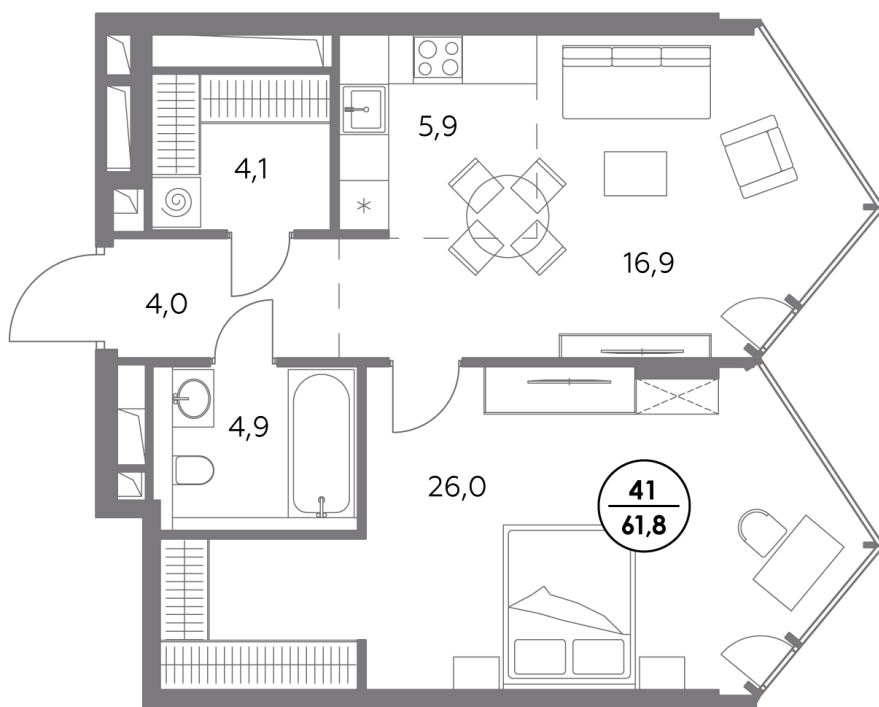

Квартира № 41

Секция	1
Этаж	10
Площадь, м ²	61,8
Спален	1

Особенности

Окна на 1 сторону

Тип планировки: Линейная

Стоимость без отделки

71 355 400 Р

Стоимость за 1 м² 1 153 000 Р

Элитный проект

в Замоскворечье у воды

«Монблан» расположен в хорошо знакомом месте, напротив Дома музыки, прямо у воды. Неординарные архитектурные формы от бюро СПИЧ притягивают взгляды к вашему дому. Кристаллическая башня, вознесённая над городским пейзажем, обращена к солнцу и завораживающим московским видам. Контрастный силуэт вплетает «Монблан» в живую городскую ткань. Внутренний мир «Монблан» — органичное продолжение его внешнего облика. Высокие потолки, панорамные окна, видовые террасы дарят головокружительное чувство свободы.