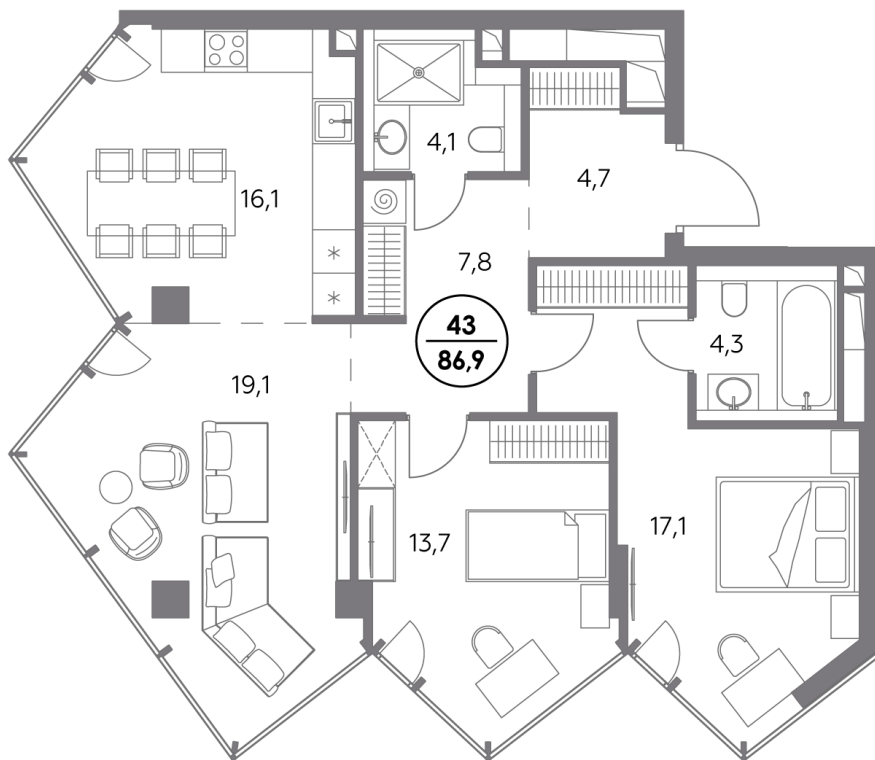

Квартира № 43

Секция	1
Этаж	10
Площадь, м ²	86,9
Спален	2

Особенности

Угловая кухня-гостиная

Окна на 2 стороны

Тип планировки: Угловая

Стоимость без отделки

131 753 500 Р

Стоимость за 1 м² 1 515 000 Р

**Элитный проект
в Замоскворечье у воды**

«Монблан» расположен в хорошо знакомом месте, напротив Дома музыки, прямо у воды. Неординарные архитектурные формы от бюро СПИЧ притягивают взгляды к вашему дому. Кристаллическая башня, вознесённая над городским пейзажем, обращена к солнцу и завораживающим московским видам. Контрастный силуэт вплетает «Монблан» в живую городскую ткань. Внутренний мир «Монблан» — органичное продолжение его внешнего облика. Высокие потолки, панорамные окна, видовые террасы дарят головокружительное чувство свободы.