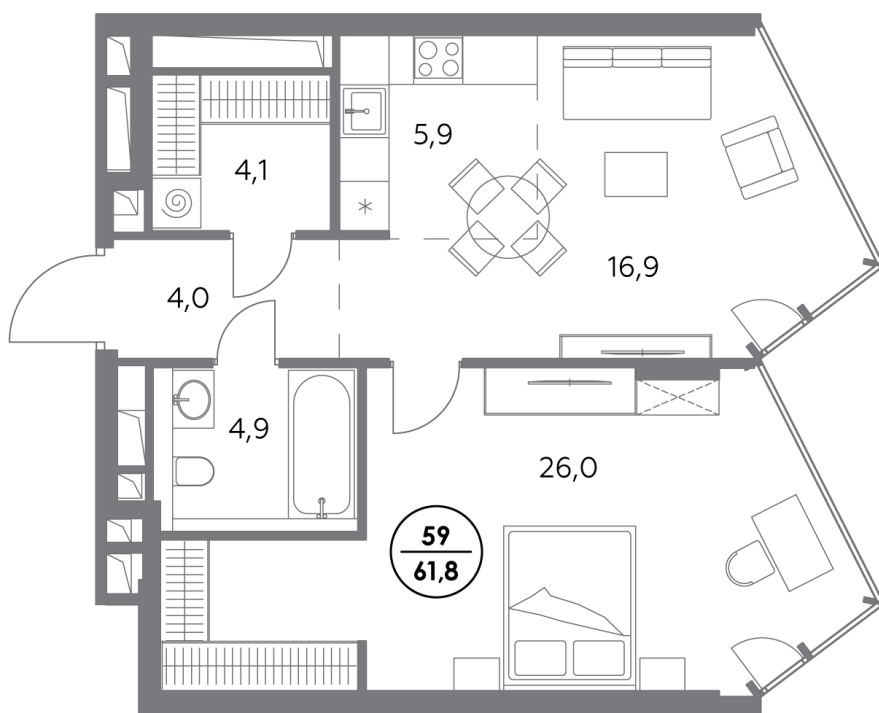

## Квартира № 59

Секция	1
Этаж	13
Площадь, м <sup>2</sup>	61,8
Спален	1

Особенности

**Окна на 1 сторону**

**Тип планировки: Линейная**

Стоимость без отделки

**76 423 000 Р**

Стоимость за 1 м<sup>2</sup> 1 235 000 Р

Элитный проект

в Замоскворечье у воды

«Монблан» расположен в хорошо знакомом месте, напротив Дома музыки, прямо у воды. Неординарные архитектурные формы от бюро СПИЧ притягивают взгляды к вашему дому. Кристаллическая башня, вознесённая над городским пейзажем, обращена к солнцу и завораживающим московским видам. Контрастный силуэт вплетает «Монблан» в живую городскую ткань. Внутренний мир «Монблан» — органичное продолжение его внешнего облика. Высокие потолки, панорамные окна, видовые террасы дарят головокружительное чувство свободы.