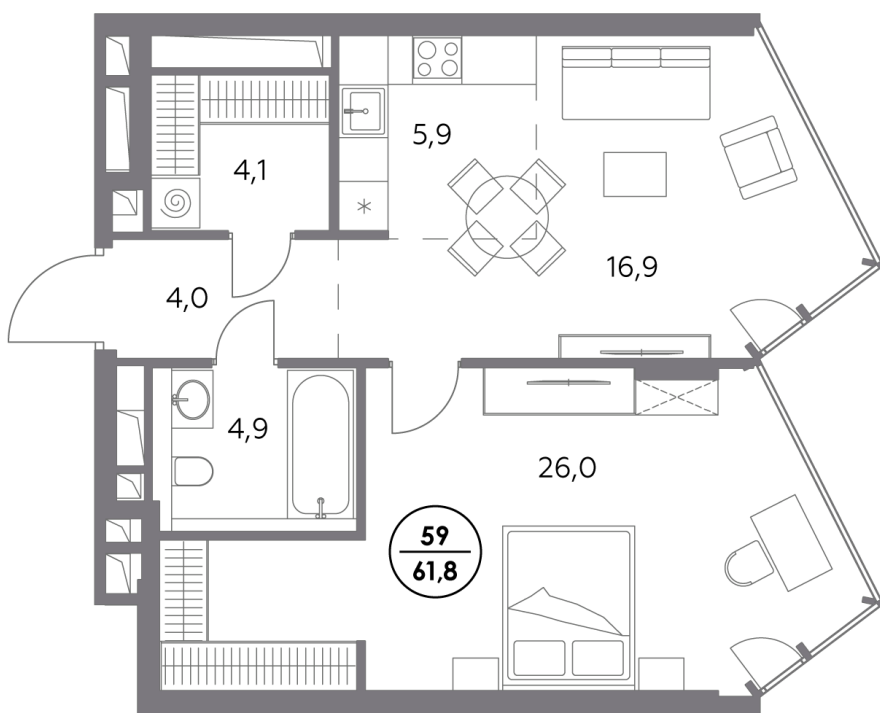

Квартира № 59

Секция	1
Этаж	13
Площадь, м ²	61,8
Спален	1

Особенности

Окна на 1 сторону

Тип планировки: Линейная

Стоимость без отделки

76 423 000 Р

Стоимость за 1 м² 1 235 000 Р

Элитный проект

в Замоскворечье у воды

«Монблан» расположен в хорошо знакомом месте, напротив Дома музыки, прямо у воды. Неординарные архитектурные формы от бюро СПИЧ притягивают взгляды к вашему дому. Кристаллическая башня, вознесённая над городским пейзажем, обращена к солнцу и завораживающим московским видам. Контрастный силуэт вплетает «Монблан» в живую городскую ткань. Внутренний мир «Монблан» — органичное продолжение его внешнего облика. Высокие потолки, панорамные окна, видовые террасы дарят головокружительное чувство свободы.