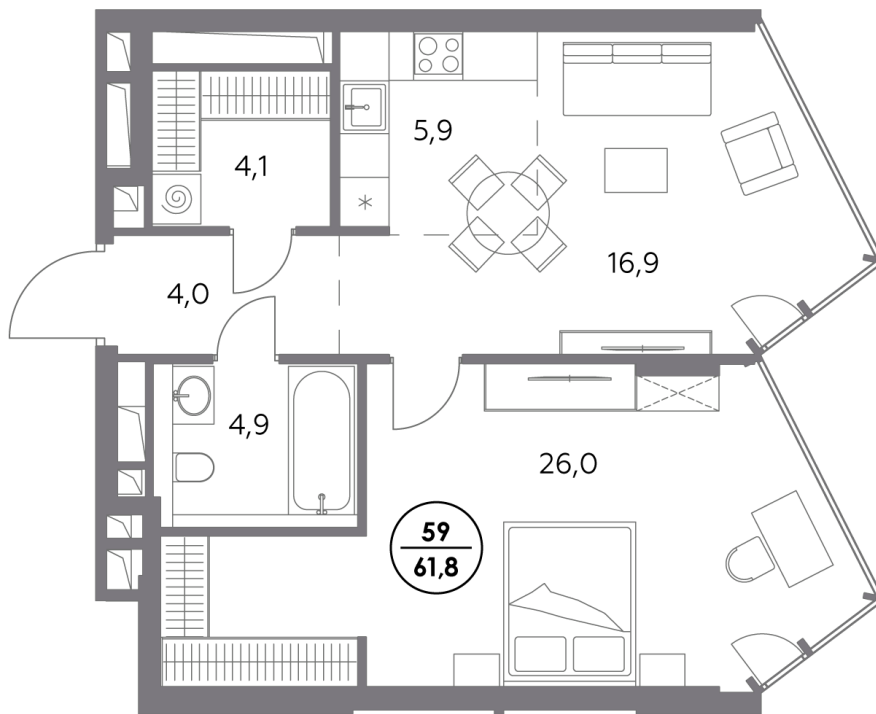

Квартира № 59

Секция	1
Этаж	13
Площадь, м ²	61,8
Спален	1

Особенности

Окна на 1 сторону

Тип планировки: Линейная

Стоимость без отделки

76 423 000 Р

Стоимость за 1 м² 1 235 000 Р

**Элитный проект
в Замоскворечье у воды**

«Монблан» расположен в хорошо знакомом месте, напротив Дома музыки, прямо у воды. Неординарные архитектурные формы от бюро СПИЧ притягивают взгляды к вашему дому. Кристаллическая башня, вознесённая над городским пейзажем, обращена к солнцу и завораживающим московским видам. Контрастный силуэт вплетает «Монблан» в живую городскую ткань. Внутренний мир «Монблан» — органичное продолжение его внешнего облика. Высокие потолки, панорамные окна, видовые террасы дарят головокружительное чувство свободы.