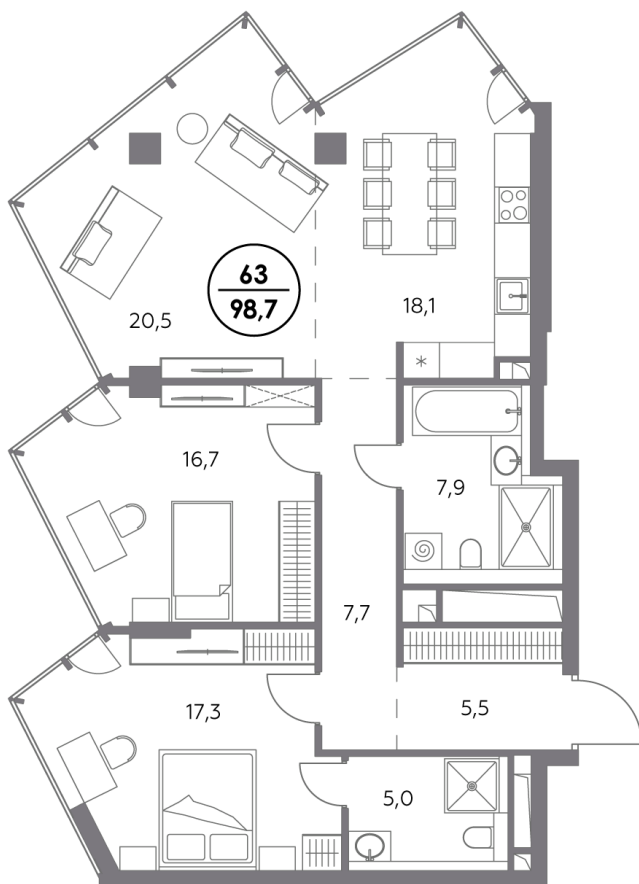

Квартира № 63

Секция	1
Этаж	13
Площадь, м ²	98,7
Спален	2

Особенности

Угловая кухня-гостиная

Окна на 2 стороны

Тип планировки: Угловая

Стоимость без отделки

160 684 900 ₽

Стоимость за 1 м² 1 627 000 ₽

Элитный проект

в Замоскворечье у воды

«Монблан» расположен в хорошо знакомом месте, напротив Дома музыки, прямо у воды. Неординарные архитектурные формы от бюро СПИЧ притягивают взгляды к вашему дому. Кристаллическая башня, вознесённая над городским пейзажем, обращена к солнцу и завораживающим московским видам. Контрастный силуэт вплетает «Монблан» в живую городскую ткань. Внутренний мир «Монблан» — органичное продолжение его внешнего облика. Высокие потолки, панорамные окна, видовые террасы дарят головокружительное чувство свободы.