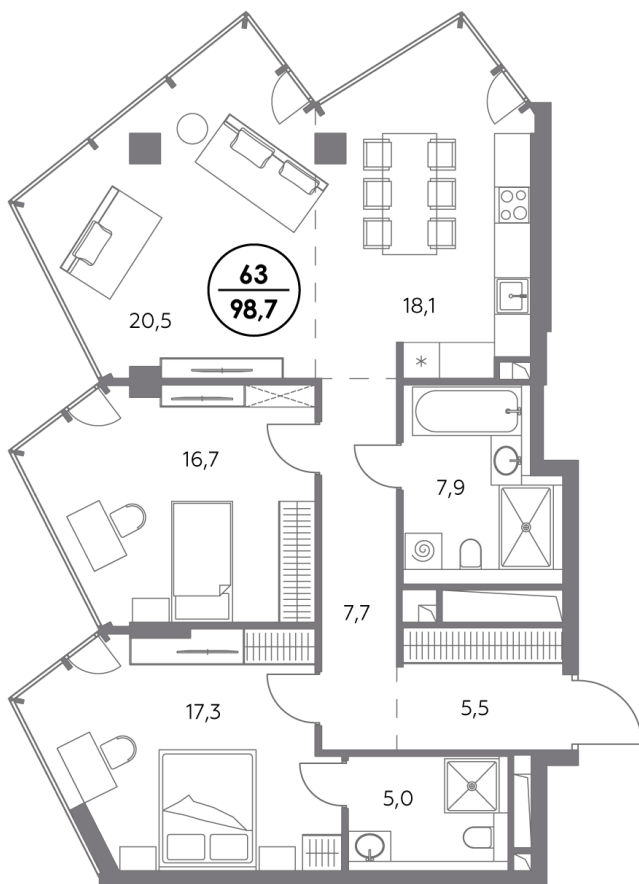

## Квартира № 63

Секция	1
Этаж	13
Площадь, м <sup>2</sup>	98,7
Спален	2

### Особенности

**Угловая кухня-гостиная**

**Окна на 2 стороны**

**Тип планировки: Угловая**

Стоимость без отделки

**160 684 900 ₽**

Стоимость за 1 м<sup>2</sup> 1 627 000 ₽